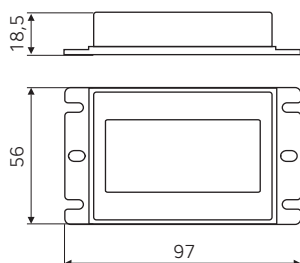

Multi Simply®

Сенсорный инфракрасный выключатель с разъемами для 3 датчиков, срабатывающих на взмах руки

Включает/выключает подключенные к нему светильники при поднесении руки к любому из датчиков на расстоянии 0,5-10см. Инфракрасные датчики приобретаются дополнительно. Удобен при использовании в системе освещения больших кухонь и гардеробных.