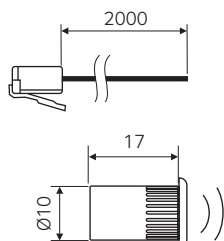

Multi Simply®

Сенсорный инфракрасный выключатель с разъемами для 3 датчиков, срабатывающих на взмах руки

Включает/выключает подключенные к нему светильники при поднесении руки к любому из датчиков на расстоянии 0,5-10см. Инфракрасные датчики приобретаются дополнительно. Удобен при использовании в системе освещения больших кухонь и гардеробных.

Комплектация:

Multi Simply® арт.0838201

Сенсорный выключатель, кабель питания 1,8м с евровилкой, кабель с евророзеткой для подключения к трансформатору 0,5м. Инфракрасные датчики до 3-х шт. комплектуются отдельно.

Sensor арт.1731703/S

Врезной инфракрасный датчик для выключателей Multi Simply и Multi Limit. Диаметр врезки 10мм, глубина врезки 17мм. Работает горизонтально. Материал — черный пластик.

Sensor арт.1731803/S

Инфракрасный датчик для выключателей Multi Simply и Multi Limit. Крепится на самоклеющуюся ленту, работает горизонтально. Размеры: 10x18x6мм. Материал — черный пластик.

Sensor арт.1731903/S

Накладной инфракрасный датчик для выключателей Multi Simply и Multi Limit, Устанавливается на горизонтальную поверхность. Работает под углом 20°. Незаменим для работы выключателя Multi Limit с выдвижными ящиками с внутренней отделкой «белый глянец», когда другие датчики не срабатывают. Монтаж на саморез. Размеры 31,5x13x6мм.