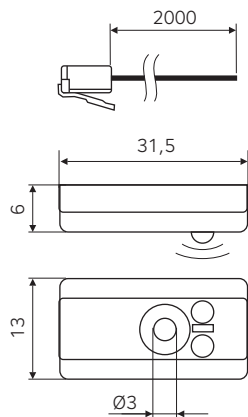

Sensor арт.1731703/S

Врезной инфракрасный датчик для выключателей Multi Simply и Multi Limit. Диаметр врезки 10мм, глубина врезки 17мм. Работает горизонтально. Материал — черный пластик.

Sensor арт.1731803/S

Инфракрасный датчик для выключателей Multi Simply и Multi Limit. Крепится на самоклеющуюся ленту, работает горизонтально. Размеры: 10x18x6мм. Материал — черный пластик.

Sensor арт.1731903/S

Накладной инфракрасный датчик для выключателей Multi Simply и Multi Limit, Устанавливается на горизонтальную поверхность. Работает под углом 20°. Незаменим для работы выключателя Multi Limit с выдвижными ящиками с внутренней отделкой «белый глянец», когда другие датчики не срабатывают. Монтаж на саморез. Размеры 31,5x13x6мм.