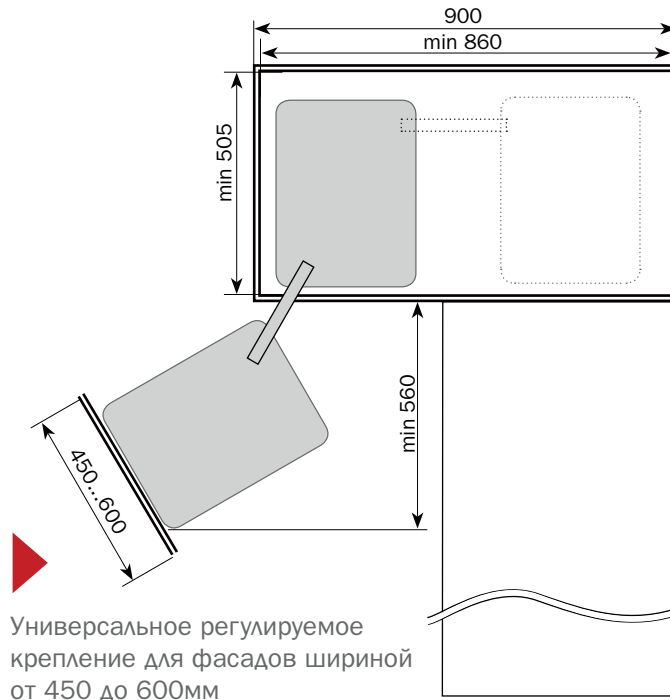

● Ширина шкафа 900мм

- Крепление к боковой стенке, к полу и потолку шкафа
- Доступна в правом и левом исполнении
- Высота регулируется в пределах 1110-1460мм
- Универсальное регулируемое крепление для фасада 450, 500, 600мм

Самый простой монтаж,
время установки 8 минут

	артикул	ширина шкафа min, мм	размеры, мм			kg
			ширина	глубина	высота	
Magic-8 Полностью сетчатые корзины	левая 450002S12 правая 450002D12	900	860	450	1110-1460	50

Будьте внимательны при определении ориентации системы: правая-левая. На фото в интерьере изображена правая система. Если дверь открывается в противоположную сторону, Вам необходима левая система

**Ширина шкафа от 900мм,
ширина фасада от 450мм**

**Magic-4
Magic-4 Glass
Magic-4 Wood**

**Magic-8
Magic-8 Glass**

**Ширина шкафа от 800мм,
ширина фасада от 400мм**

Magic-4 Compact