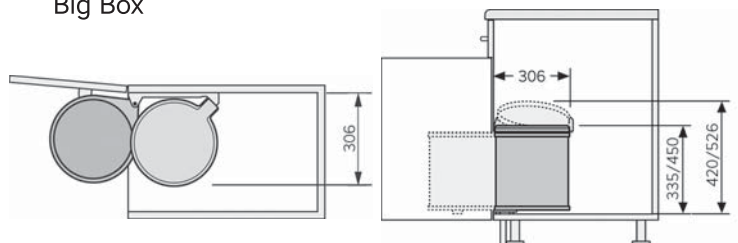

Big Box Mono

Встроенные мусорные ведра 15л и 20л в распашной шкаф шириной от 400мм

Ведро открывается синхронно с фасадом. Не нужно прикасаться к ведру, для того, чтобы положить в него мусор. При закрывании дверцы ведро возвращается в нишу, крышка плотно прикрывает его.

Минимальная ширина шкафа 400мм.

Для распашной двери. Открывание синхронно с фасадом.

Очень легкий и быстрый монтаж на левую или правую боковую стенку. Рычаг синхронизации открывания монтируется на внутреннюю поверхность двери.

Big Box

Mono

! Big Box 3715-10 и все модели Mono подходят по высоте для установки в шкаф под мойку. Рекомендуем компактный сифон 629890.

Аксессуары