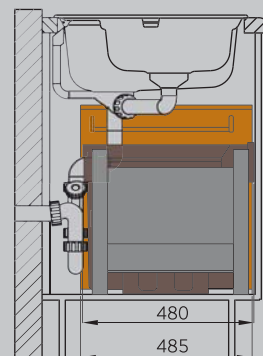

■ Система сортировки Tandem 3666-10, 3666-11, 3666-82, стр. 241

■ Система организации Vario 3903, 3909, стр. 248

■ Складная лестница Nailo Mini, стр. 269 или Stepfix 4410001, стр. 268

▶ Петли со стороны мусорной системы.