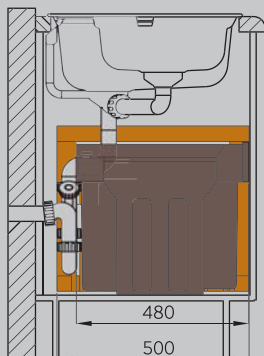

Система хранения средств по уходу и хозяйственных мелочей.

Складная лестница.

Фильтр питьевой воды.

Водонагреватель.

Для шкафа 600мм

■ Система сортировки Tandem 3666-10, 3666-11, 3666-82, стр. 241

■ Система организации Easy Basket 7831, стр. 250