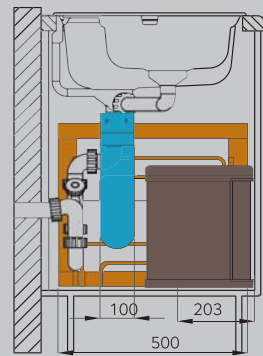

■ Ведро Big Box 3715-10, стр. 244

■ Система организации Easy Basket 7831, стр. 250

■ Фильтр Syr Pou, стр. 277

▶ Петли со стороны мусорной системы.