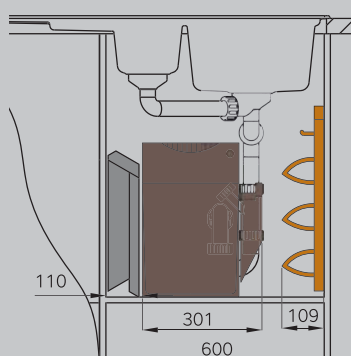

■ Система сортировки Tandem 3666-80, стр. 240

■ Система организации Vario 3907, стр. 258

■ Складная лестница Nailo Mini, стр. 269 или Stepfix 4410001, стр. 268

▶ Петли со стороны мусорной системы.