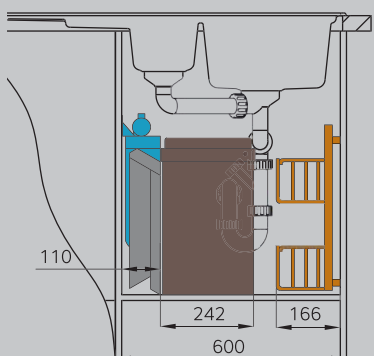

■ Ведро Solo 3635001, стр. 243

■ Система организации Easy Basket 7831, стр. 250

■ Фильтр Syr Pou, стр. 277

■ Складная лестница Nailo Mini, стр. 269 или Stepfix 4410001, стр. 268

▶ Петли с любой стороны.