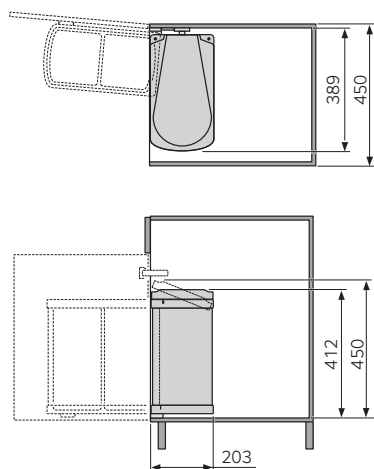

арт. 3715-10

арт. 3515-00

артикул	ширина шкафа min, мм	объем, литров	размеры встройки, мм			комплектация
			ширина	глубина	высота	
Big Box 3715-10	400	15	306	306	420	Корпус из нержавеющей стали, внутреннее ведро 15л и крышка из черного пластика, механизм открывания из стали, окрашенной в черный цвет, крепеж, шаблон для монтажа.
Big Box 3720-21	400	20	306	306	526	Корпус из стали, окрашенной в серебристый цвет, внутреннее ведро 20л и крышка из черного пластика, механизм открывания из стали, окрашенной в серый цвет, крепеж, шаблон для монтажа.
Mono 3515-03	400	15	290	304	455	Корпус из нержавеющей стали, внутреннее ведро 15л серое, крышка и механизм открывания из черного пластика, крепеж, шаблон для монтажа.
Mono 3515-00	400	15	290	304	455	Корпус из стали, окрашенной в белый цвет, внутреннее ведро 15л серое, крышка и механизм открывания из белого пластика, крепеж, шаблон для монтажа.

Око Flex

Встроенное плоское мусорное ведро 18л в распашной шкаф от 450мм

Легкий доступ к мусорному ведру без прикосновения к нему. Плоское, очень компактное ведро открывается синхронно с фасадом. При закрывании дверцы ведро возвращается в нишу, крышка плотно прикрывает его. Внутреннее ведро с ручкой легко вынимается. Его можно использовать при уборке. Установка на дно шкафа, что облегчает размещение других компонентов наполнения. Пространство в шкафу можно использовать под бутылочницу (стр. 248), складную лестницу (стр. 268) и прочее. Комплексное оснащение распашных шкафов смотрите на стр. 251, 299.

арт. 3418-10

арт. 3418-90

арт. 3418-00

Минимальная ширина шкафа 450 мм.

Для распашной двери.

Очень легкий и быстрый монтаж на левую или правую боковую стенку. Рычаг синхронизации открывания монтируется на внутреннюю поверхность двери.