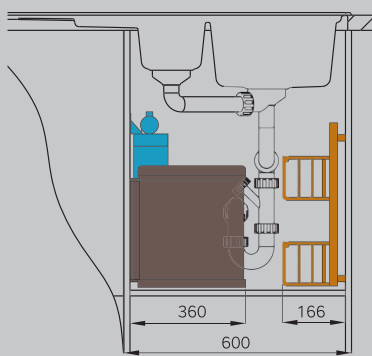

■ Ведро Big Box 3715-10, стр. 244

■ Система организации Easy Basket 7831, стр. 250

■ Фильтр Syr Pou, стр. 277

▶ Петли со стороны мусорной системы.