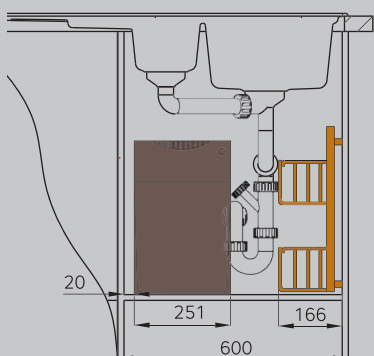

Для шкафа 600мм

■ Система сортировки Tandem 3666-10, 3666-11, 3666-82, стр. 241

■ Система организации Easy Basket 7831, стр. 250

▶ Петли с любой стороны.