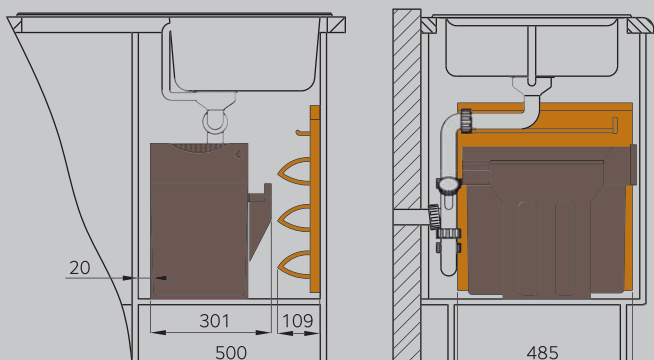

■ Система организации Vario 3903, 3909, стр. 248

▶ Петли со стороны мусорной системы.

■ Ведро Solo 3635001, стр. 243

■ Система организации Vario 3903, 3909, стр. 248

■ Фильтр Syg Pou, стр. 277

▶ Петли со стороны мусорной системы.