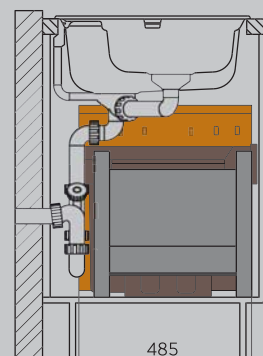

■ Система сортировки Tandem 3666-80, стр. 240

■ Система организации Vario 3907, стр. 258

■ Складная лестница Nailo Mini, стр. 269 или Stepfix 4410001, стр. 268

▶ Петли со стороны мусорной системы.