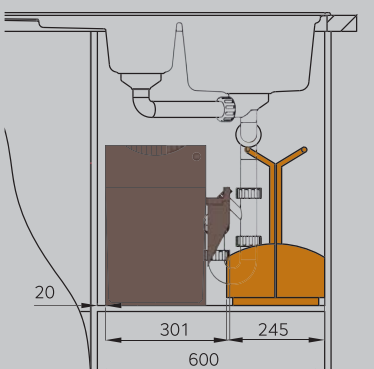

■ Система сортировки Tandem 3666-80, стр. 240

■ Система организации Carry 3950, стр. 247

▶ Петли со стороны мусорной системы.