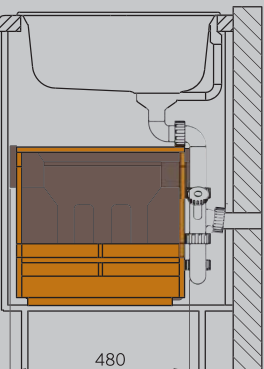

▶ Петли с любой стороны.

■ Система сортировки Tandem 3666-80, стр. 240

■ Система организации Vario 3907, стр. 258

■ Складная лестница Nailo Mini, стр. 269 или Stepfix 4410001, стр. 268

▶ Петли со стороны мусорной системы.