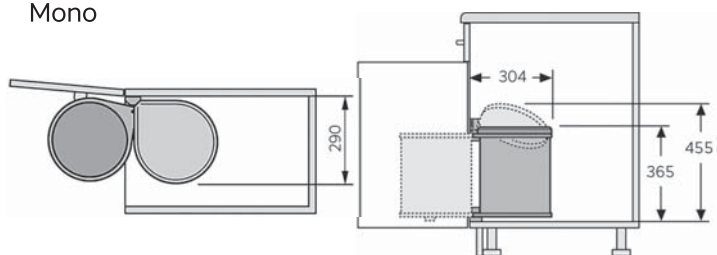

Mono

! Big Box 3715-10 и все модели Mono подходят по высоте для установки в шкаф под мойку. Рекомендуем компактный сифон 629890.

Аксессуары