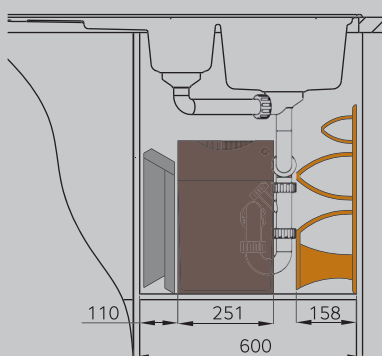

■ Система сортировки Tandem 3666-10, 3666-11, 3666-82, стр. 241

■ Система организации Vario 3903, 3909, стр. 248

■ Складная лестница Nailo Mini, стр. 269 или Stepfix 4410001, стр. 268

▶ Петли со стороны мусорной системы.