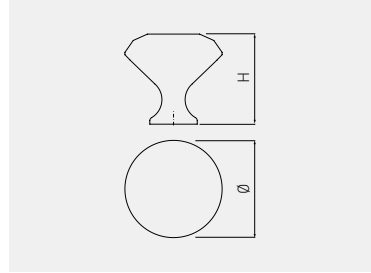

Gatka GZ—CRPB  
 Knob GZ—CRPB  
 Ручка GZ—CRPB

		chrom / biały kryształ chrome / white crystal хром / белый кристалл	chrom / czarny kryształ chrome / black crystal хром / чёрный кристалл	mosiądz / biały kryształ brass / white crystal латунь / белый кристалл	
20	26	GZ-CRPB20-01	GZ-CRPB20-A1	GZ-CRPB20-03	ZnAl, szkło ZnAl, glass ZnAl, стекло
25	28	GZ-CRPB25-01	GZ-CRPB25-A1	GZ-CRPB25-03	
30	30	GZ-CRPB30-01	GZ-CRPB30-A1	GZ-CRPB30-03	
40	38	GZ-CRPB40-01	GZ-CRPB40-A1	GZ-CRPB40-03	