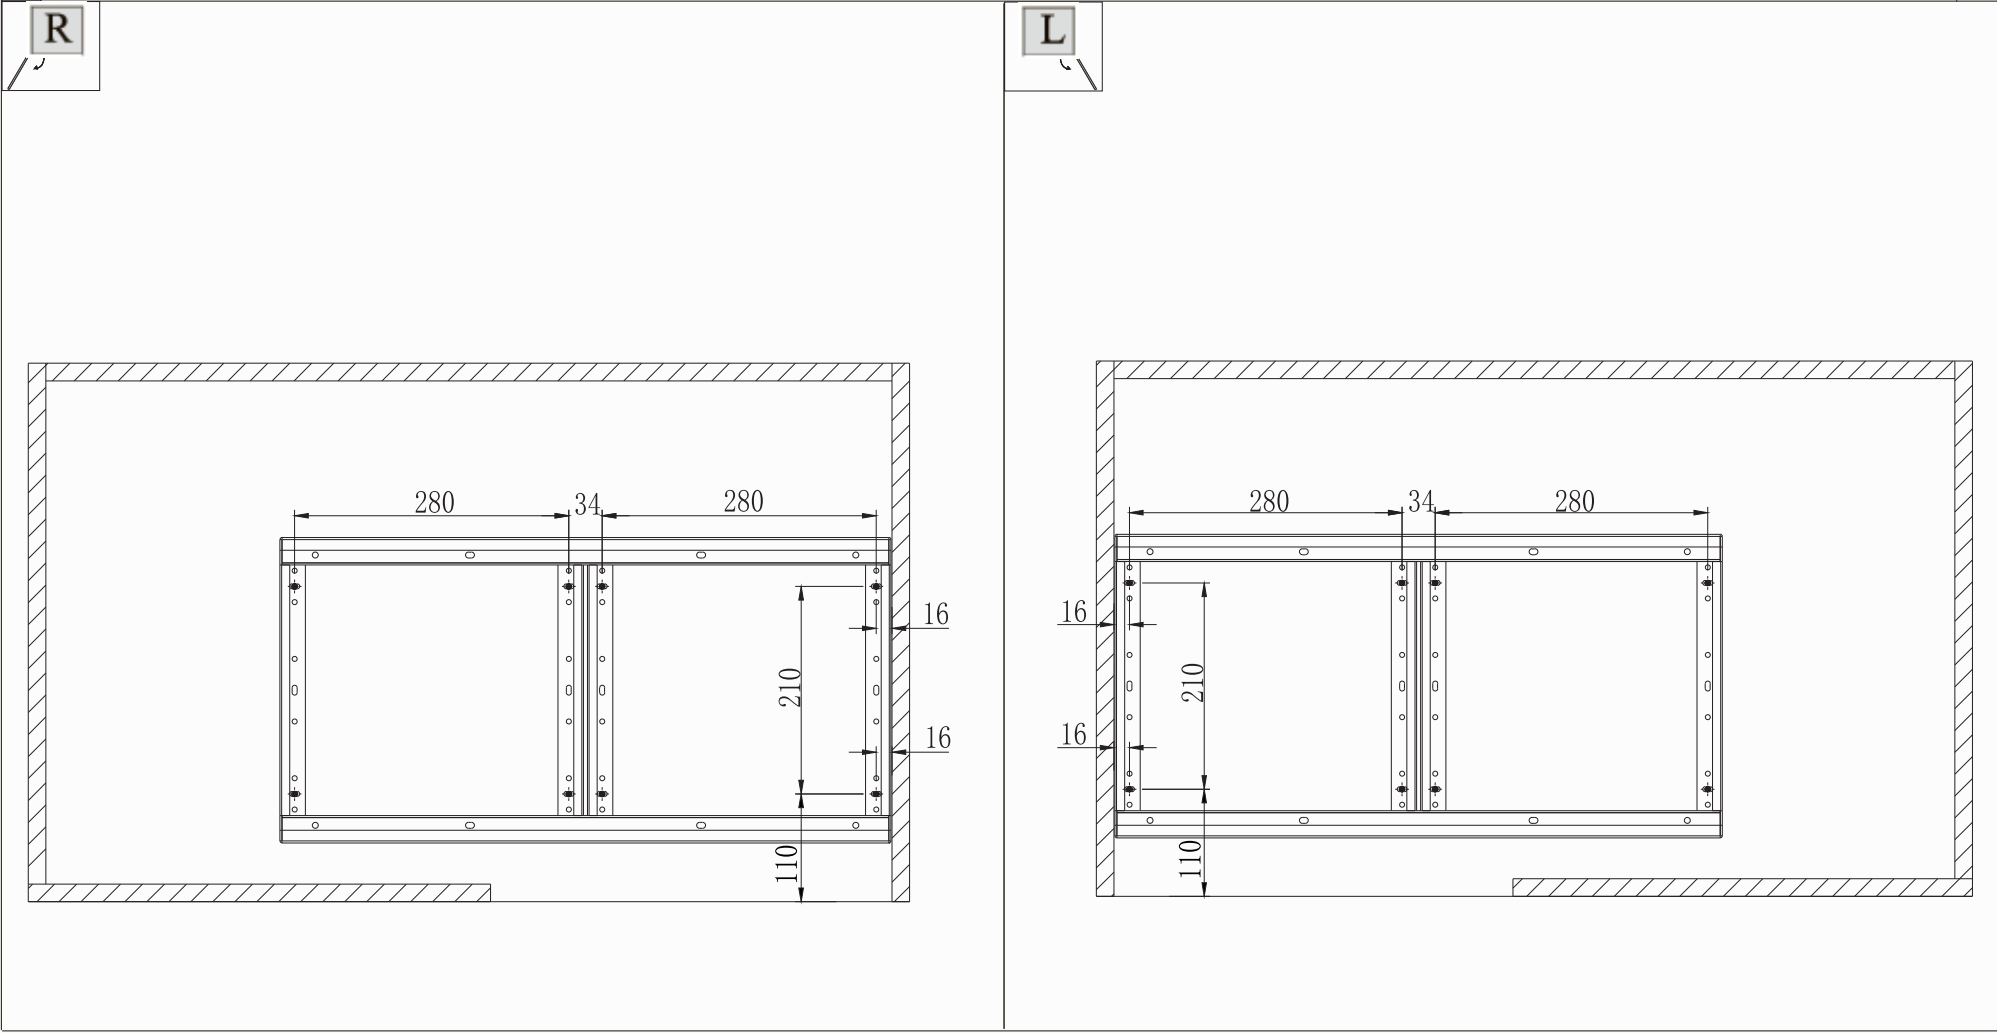

TONY

волшебный уголок, распашной фасад от 450 мм

	A 1 Pc	B 1 Pc	C 4 Pcs	D 2 Pcs	E 1 Pc	F 1Pc	G 1Pc	H 6 Pcs	I 1 Pc	J 12 Pcs	K 8 Pcs
											
1	2		3								
R 											
MIN404						60 Размеры под присадки указаны на стр. 3					
1	2		3			4					
L 											
MIN404						60 Размеры под присадки указаны на стр. 3					

Все размеры указаны в мм, размер погрешности +/- 1 мм.
Производитель оставляет за собой право вносить изменения в товар без ухудшения технических характеристик без предварительного уведомления.