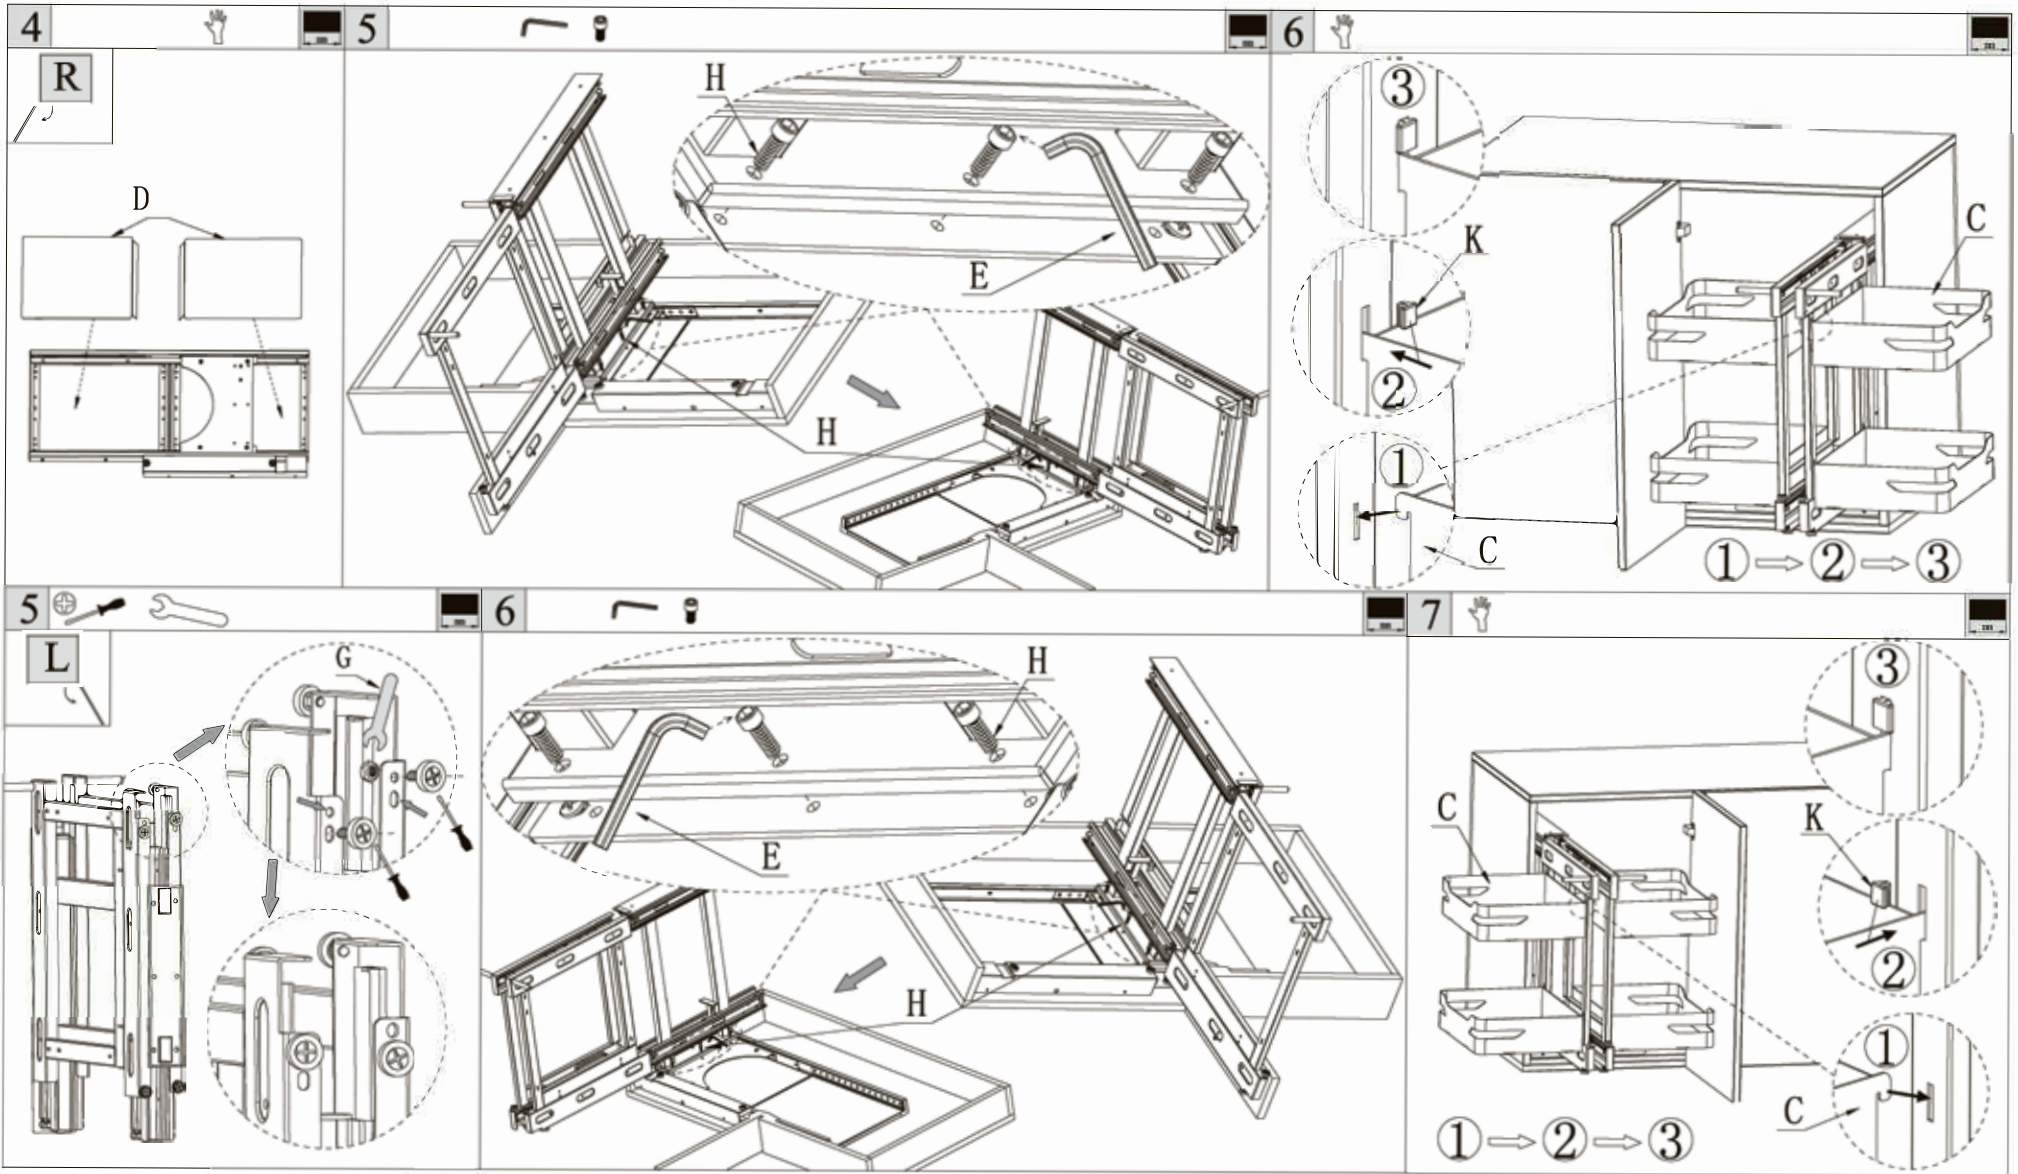

TONY

волшебный уголок, распашной фасад от 450 мм

	A 1 Pc	B 1 Pc	C 4 Pcs	D 2 Pcs	E 1 Pc	F 1Pc	G 1Pc	H 6 Pcs	I 1 Pc	J 12 Pcs	K 8 Pcs
											
1	2		3								
R 											
MIN404						60 Размеры под присадки указаны на стр. 3					
1	2		3			4					
L 											
MIN404						60 Размеры под присадки указаны на стр. 3					

Все размеры указаны в мм, размер погрешности +/- 1 мм.
Производитель оставляет за собой право вносить изменения в товар без ухудшения технических характеристик без предварительного уведомления.