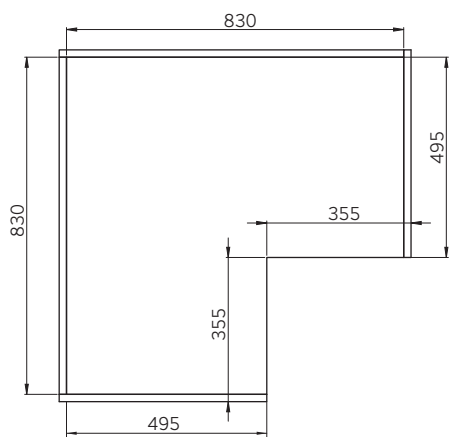

Corte Pro

2 карусели $\frac{3}{4}$ круга для углового шкафа
900x900мм

Выполнены из окрашенной стали в цвете «орион». Поворотный механизм предоставляет хороший доступ к содержимому. 2 индивидуальных механизма вращения. Гладкие поверхности легко содержать в чистоте. Противоскользящий коврик вынимается для чистки.

Крепление ко дну шкафа или полке.

Нагрузка на карусель до 40кг (при равномерной загрузке).

Anti-slip

Комплектация:

2 карусели из окрашенной жести с противоскользящими ковриками, 2 механизма вращения, крепёж.

артикул	ширина шкафа, мм	размеры встройки, мм		
		ширина	глубина	высота*
363PRO700021T	900	830	495	135

* минимальная высота встройки для 1 карусели.