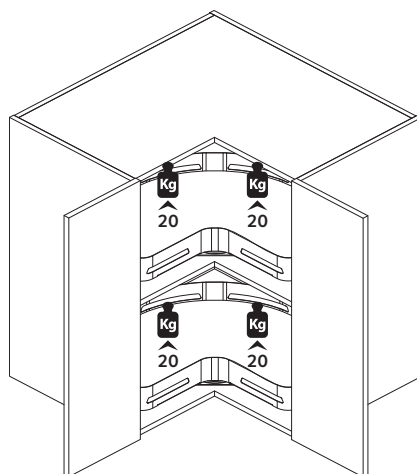

Corte Pro

2 карусели $\frac{3}{4}$ круга для углового шкафа
900x900мм

Выполнены из окрашенной стали в цвете «орион». Поворотный механизм предоставляет хороший доступ к содержимому. 2 индивидуальных механизма вращения. Гладкие поверхности легко содержать в чистоте. Противоскользящий коврик вынимается для чистки.

Крепление ко дну шкафа или полке.

Нагрузка на карусель до 40кг (при равномерной загрузке).

Anti-slip

Комплектация:

2 карусели из окрашенной жести с противоскользящими ковриками, 2 механизма вращения, крепёж.

артикул	ширина шкафа, мм	размеры встройки, мм		
		ширина	глубина	высота*
363PRO700021T	900	830	495	135

* минимальная высота встройки для 1 карусели.