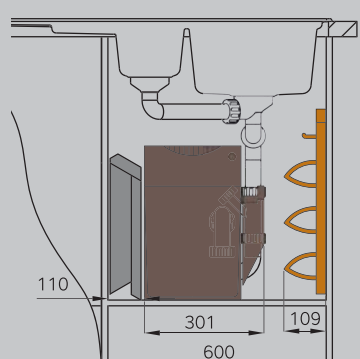

■ Система сортировки Tandem 3666-80, стр. 240

■ Система организации Vario 3907, стр. 258

■ Складная лестница Hailo Mini, стр. 269 или Stepfix 4410001, стр. 268

▶ Петли со стороны мусорной системы.