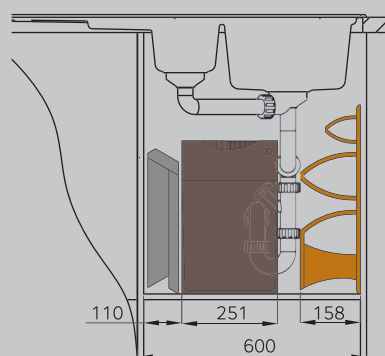

■ Система сортировки Tandem 3666-10, 3666-11, 3666-82, стр. 241

■ Система организации Vario 3903, 3909, стр. 248

■ Складная лестница Hailo Mini, стр. 269 или Stepfix 4410001, стр. 268

▶ Петли со стороны мусорной системы.