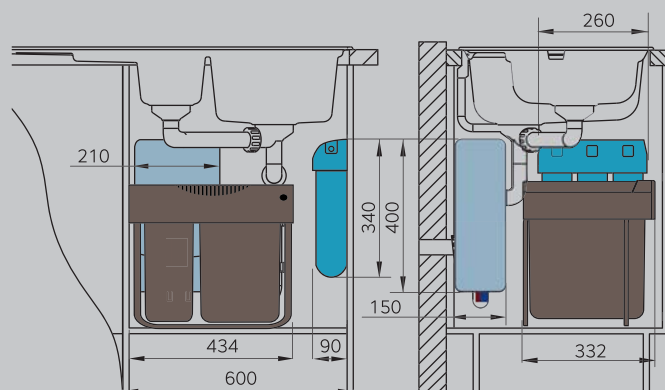

1. Система сортировки Space Saving 3644-70, стр. 238
   - Фильтр Аквафор Кристал, разм. 260x90x300мм
   - Водонагреватель
2. Подходящие проточные водонагреватели:
   Stiebel Eltron DHM 3; DHM 4,5; DHM 6;
   Electrolux NP 4,4; NP 5,7;
   Uniterm UDH 6

▶ Петли со стороны мусорной системы.