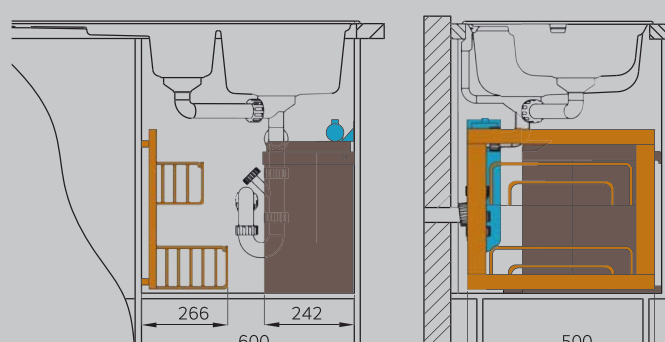

- Ведро Solo 3635001, стр. 243
- Система организации Easy Basket 7832, стр. 250
- Фильтр Syg Pou, стр. 277

▶ Петли со стороны системы организации.