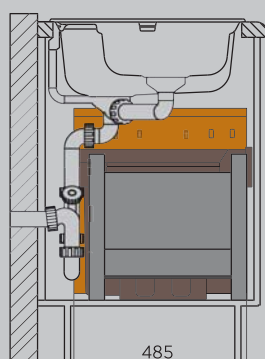

■ Система сортировки Tandem 3666-80, стр. 240

■ Система организации Vario 3907, стр. 258

■ Складная лестница Hailo Mini, стр. 269 или Stepfix 4410001, стр. 268

▶ Петли со стороны мусорной системы.