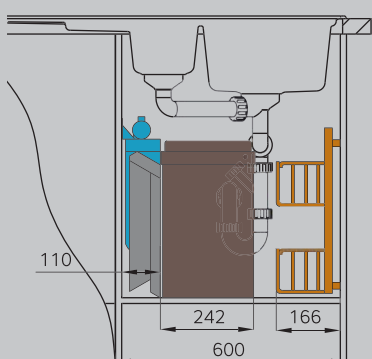

■ Ведро Solo 3635001, стр. 243

■ Система организации Easy Basket 7831, стр. 250

■ Фильтр Syr Pou, стр. 277

■ Складная лестница Hailo Mini, стр. 269 или Stepfix 4410001, стр. 268

▶ Петли с любой стороны.