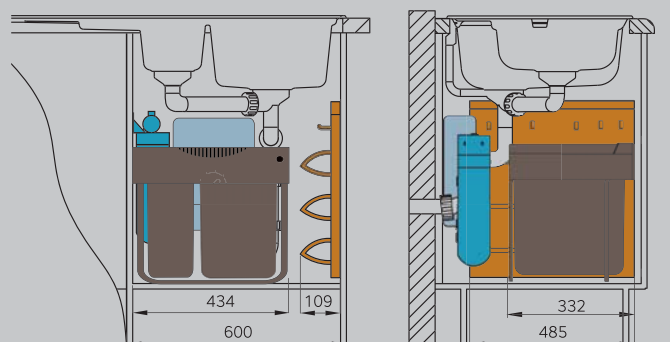

1. Система сортировки Space Saving 3644-70, стр. 238
   - Система организации Vario 3907, стр. 248
   - Фильтр Syg Pou, стр. 277
   - Водонагреватель
2. Подходящие проточные водонагреватели:
   Stiebel Eltron DHM 3; DHM 4,5; DHM 6;
   Electrolux NP 4,4; NP 5,7;
   Uniterm UDH 6

▶ Петли со стороны мусорной системы.