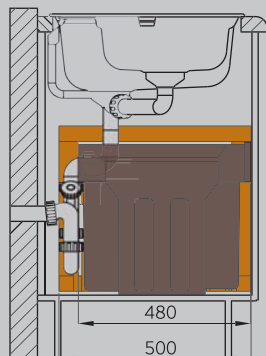

Система хранения средств по уходу и хозяйственных мелочей.

Складная лестница.

Фильтр питьевой воды.

Водонагреватель.

Для шкафа 600мм

■ Система сортировки Tandem 3666-10, 3666-11, 3666-82, стр. 241

■ Система организации Easy Basket 7831, стр. 250