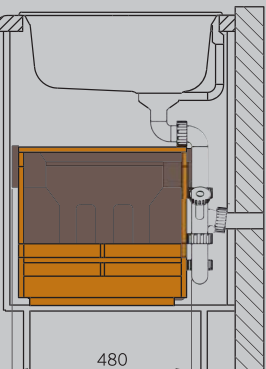

▶ Петли с любой стороны.

■ Система сортировки Tandem 3666-80, стр. 240

■ Система организации Vario 3907, стр. 258

■ Складная лестница Hailo Mini, стр. 269 или Stepfix 4410001, стр. 268

▶ Петли со стороны мусорной системы.