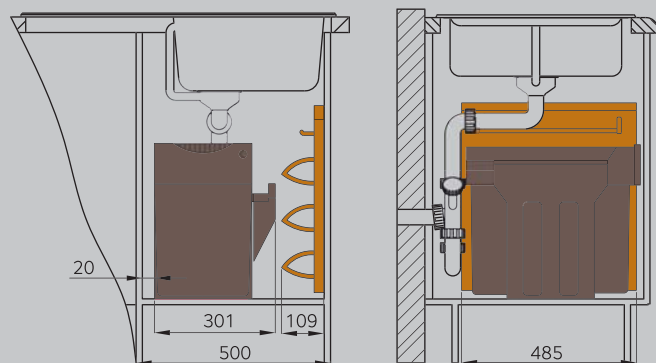

Возможно крепление на боковину со стороны петель. В этом случае ширина встройки составляет соответственно 149 и 198мм.

арт. 3903

арт. 3907

Легко комбинируется с системой сортировки мусора и другими устройствами в распашном шкафу. Схемы комплексного оснащения распашных шкафов смотрите на стр. 251, 299.

■ Система организации Vario 3903, 3909, стр. 248

▶ Петли со стороны мусорной системы.

■ Ведро Solo 3635001, стр. 243

■ Система организации Vario 3903, 3909, стр. 248

■ Фильтр Syg Pou, стр. 277

▶ Петли со стороны мусорной системы.