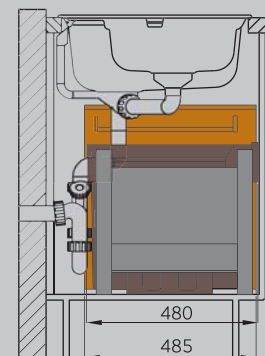

■ Система сортировки Tandem 3666-10, 3666-11, 3666-82, стр. 241

■ Система организации Vario 3903, 3909, стр. 248

■ Складная лестница Hailo Mini, стр. 269 или Stepfix 4410001, стр. 268

▶ Петли со стороны мусорной системы.