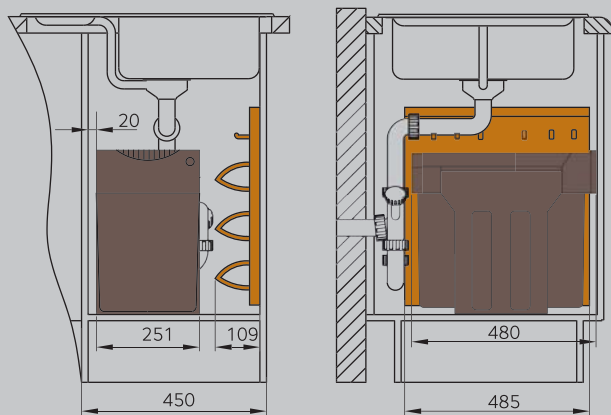

Для шкафа 450мм

■ Система сортировки Tandem 3666-10, 3666-11, 3666-82, стр. 241

■ Система организации Vario 3907, стр. 248

▶ Петли со стороны мусорной системы.