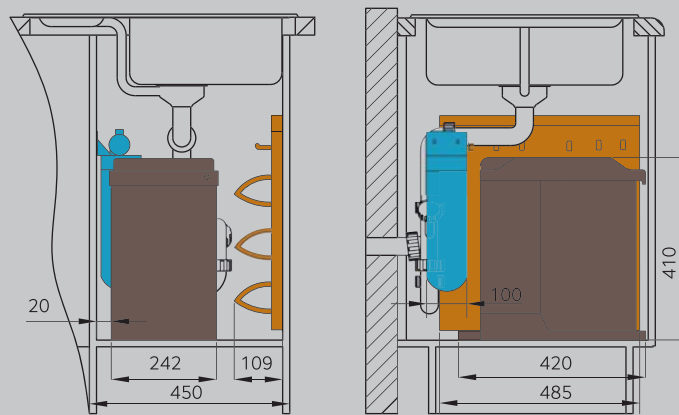

■ Ведро Solo 3635001, стр. 243

■ Система организации Vario 3907, стр. 248

■ Фильтр Syg Pou, стр. 277

▶ Петли со стороны мусорной системы.