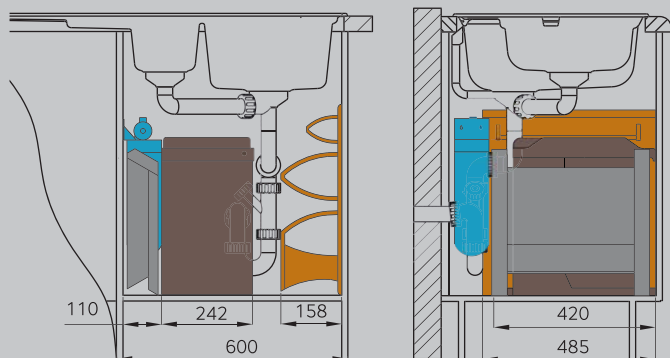

- Ведро Solo 3635001, стр. 243
- Система организации Vario 3903, 3909, стр. 248
- Фильтр Syg Pou, стр. 277
- Складная лестница Nailo Mini, стр. 269 или Stepfix 4410001, стр. 268

▶ Петли со стороны мусорной системы.