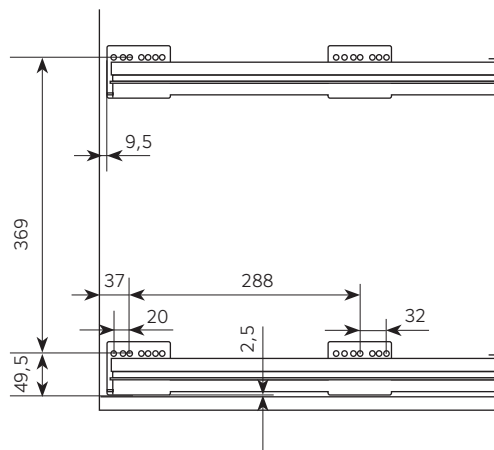

Sigma Soft Wood

Выдвижная бутылочница с корзинами с дном из ламинированного ДСП

Эстетичный дизайн и функциональность. Оснащение узких ниш в нижних шкафах или в высоких шкафах (в случае объединения 2 бутылочниц общим фасадом). Возможна установка 2 бутылочниц Sigma Soft Wood одна над другой и объединение их общим фасадом (высота колонны 1200-1600мм).

Установка на левую боковую стенку.

Для выдвижного фасада, крепление в комплекте.

Soft-close

Комплектация:

Бутылочница с сетчатыми корзинами с дном из ламинированного ДСП, направляющие полного выдвижения Grass с Soft-Close для монтажа на левую стенку шкафа, 2 крепления фасада, крепеж.

Разделители приобретаются дополнительно.

Аксессуары

Арт. 065+00002 Пластиковые разделители для бутылок, 4 разделителя в комплекте

артикул	ширина шкафа, мм	размеры, мм			Kg
		ширина	глубина	высота	
002+00312G	150	110	450	520	12
002+00412G	150	110	500	520	12