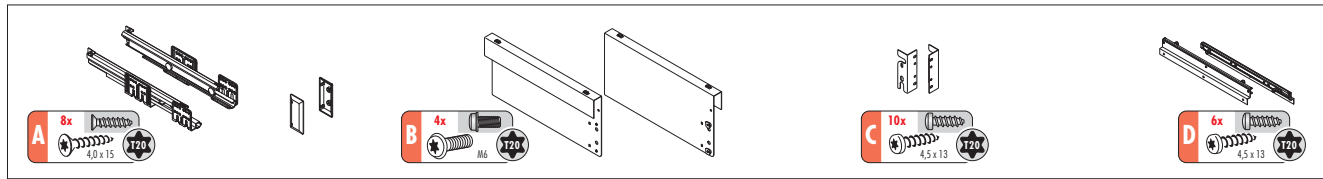

Cargo-Synchro

NL Montagehandleiding goed bewaren
IT Si prega di conservare le istruzioni di montaggio
ES Por favor conserve las instrucciones para el montaje