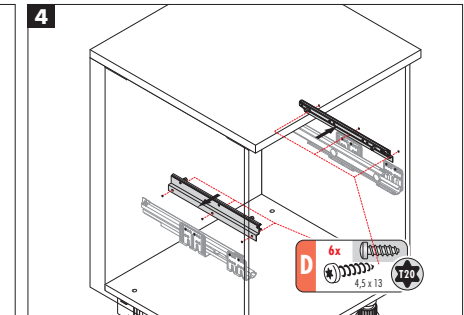

Cargo-Synchro

NL Montagehandleiding goed bewaren
IT Si prega di conservare le istruzioni di montaggio
ES Por favor conserve las instrucciones para el montaje