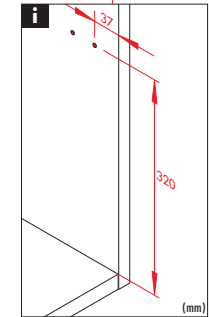

Cargo-Synchro

NL Montagehandleiding goed bewaren
IT Si prega di conservare le istruzioni di montaggio
ES Por favor conserve las instrucciones para el montaje