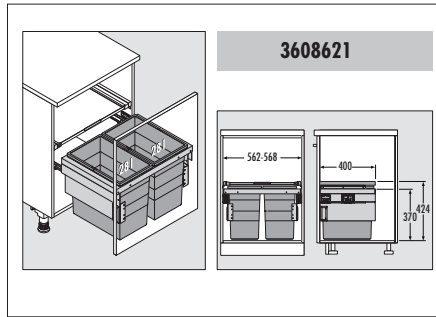

Cargo-Synchro

NL Montagehandleiding goed bewaren
IT Si prega di conservare le istruzioni di montaggio
ES Por favor conserve las instrucciones para el montaje