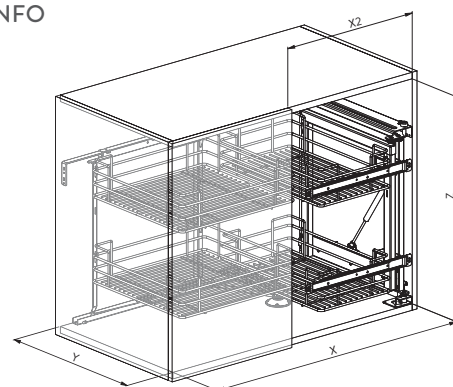

350i

INFINITY LINE

Meccanismo estraibile per angolo base, con 4 cesti, fondo in nobilitato, completo di soft. Versione sinistra o destra.

Pull-out mechanism for corner cabinet, with soft opening-closing and 4 solid base baskets. Left or right hand.

INFO

GUIDE THOMAS REGOUT - THOMAS REGOUT SLIDES

>◻<	X	X2	Y	Z	KG
900	860-1000	450	470 505	600	35
1200	1100-1168	600	470 505	600	35

OPTIONAL

351

Barra posteriore 1200 mm.

1200mm back bar.

>◻<	X
1200	1100-1168