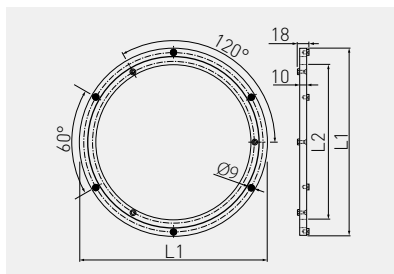

Obrotnica okrągła
 Round swivel bracket
 Круглый поворотный кронштейн

		 L1 mm	 L2 mm	 kg		
OM-OBO300-05		300	248	60	aluminium aluminium алюминий	aluminium aluminium алюминий
OM-OBO350-05		350	298	80		
OM-OBO400-05		400	338	100		