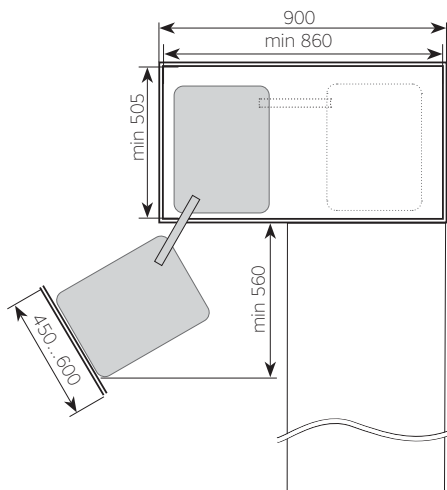

Крепление к боковой стенке, к полу и потолку шкафа.

На фото изображены правые системы Magic

Будьте внимательны при определении ориентации системы: правая-левая. Ориентируйтесь на фото в интерьере.

	артикул	ширина шкафа min, мм	глубина шкафа, мм	ширина фасада, мм	размеры, мм			Kg 
					ширина	глубина	высота	
Magic-4 Полностью сетчатые корзины	левая 350X001S12 правая 350X001D12	900	505	450-600	860	500	600-850	35
Magic-4 Compact Полностью сетчатые корзины	левая 350X007S12 правая 350X007D12	800	470	400-450	760	450	600-850	35
Magic-4 Wood Корзины с дном из ламинированного ДСП	левая 350Xi002S12 правая 350Xi002D12	900	505	450-600	860	500	600-850	35

Anti-slip

Magic-4 Wood:

Выдвижная система «волшебный уголок» с газовым лифтом, 4 корзины с дном из ламинированного ДСП, универсальное крепление для фасада 450, 500, 600мм, ограничительный стопор, крепеж.

Обзор «волшебных уголков» по базам

Ширина шкафа от 900мм,
ширина фасада от 450мм

Magic-4
Magic-4 Wood

▶ Универсальное регулируемое крепление для фасадов шириной от 450 до 600мм

Ширина шкафа от 800мм,
ширина фасада от 400мм

Magic-4 Compact

▶ Универсальное регулируемое крепление для фасадов шириной от 400 до 450мм