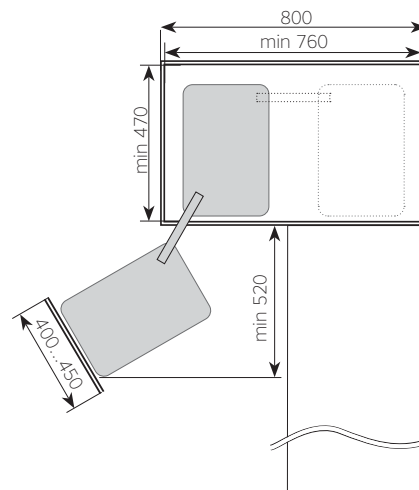

Крепление к боковой стенке, к полу и потолку шкафа.

На фото изображены правые системы Magic

Будьте внимательны при определении ориентации системы: правая-левая. Ориентируйтесь на фото в интерьере.

	артикул	ширина шкафа min, мм	глубина шкафа, мм	ширина фасада, мм	размеры, мм			Kg 
					ширина	глубина	высота	
Magic-4 Полностью сетчатые корзины	левая 350X001S12 правая 350X001D12	900	505	450-600	860	500	600-850	35
Magic-4 Compact Полностью сетчатые корзины	левая 350X007S12 правая 350X007D12	800	470	400-450	760	450	600-850	35
Magic-4 Wood Корзины с дном из ламинированного ДСП	левая 350Xi002S12 правая 350Xi002D12	900	505	450-600	860	500	600-850	35

Обзор «волшебных уголков» по базам

Ширина шкафа от 900мм,
ширина фасада от 450мм

Magic-4
Magic-4 Wood

▶ Универсальное регулируемое крепление для фасадов шириной от 450 до 600мм

Ширина шкафа от 800мм,
ширина фасада от 400мм

Magic-4 Compact

▶ Универсальное регулируемое крепление для фасадов шириной от 400 до 450мм