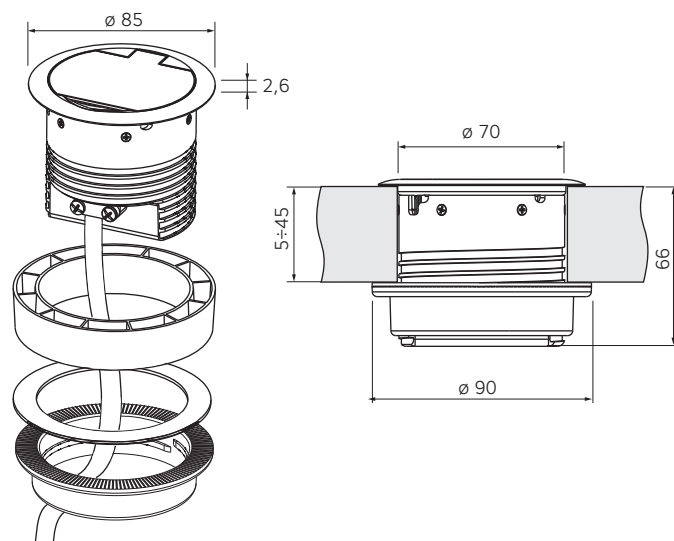

RingU

Встраиваемая розетка 220В
с USB зарядкой

Компактное элегантное решение. Кухня, туалетный столик или тумбочка в спальне, полка в прихожей могут стать гораздо функциональнее.

RINGU-SCH-B

RINGU-SCH-IB

Толщина столешницы 5-45мм.
Глубина встройки — 66мм.

артикул	исполнение	комплектация
RINGU-SCH-B	сталь черная матовая	Блок с откидной крышкой, 1 розетка 220В, 1 USB зарядка 1А, кабель 1м с вилкой Schuko.
RINGU-SCH-IB	нержавеющая сталь	