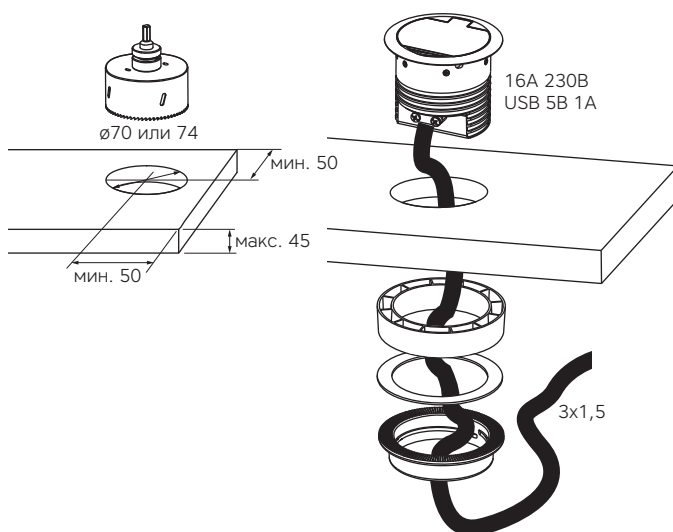

RingU

Встраиваемая розетка 220В
с USB зарядкой

Компактное элегантное решение. Кухня, туалетный столик или тумбочка в спальне, полка в прихожей могут стать гораздо функциональнее.

RINGU-SCH-B

RINGU-SCH-IB

Толщина столешницы 5-45мм.
Глубина встройки — 66мм.

артикул	исполнение	комплектация
RINGU-SCH-B	сталь черная матовая	Блок с откидной крышкой, 1 розетка 220В, 1 USB зарядка 1А, кабель 1м с вилкой Schuko.
RINGU-SCH-IB	нержавеющая сталь	