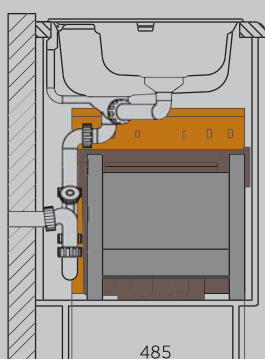

■ Система сортировки Tandem 3666-80, стр. 240

■ Система организации Vario 3907, стр. 258

■ Складная лестница Nailo Mini, стр. 269 или Stepfix 4410001, стр. 268

▶ Петли со стороны мусорной системы.