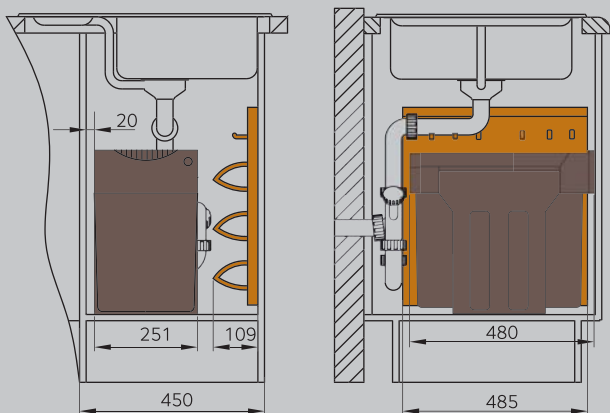

Для шкафа 450мм

■ Система сортировки Tandem 3666-10, 3666-11, 3666-82, стр. 241

■ Система организации Vario 3907, стр. 248

▶ Петли со стороны мусорной системы.