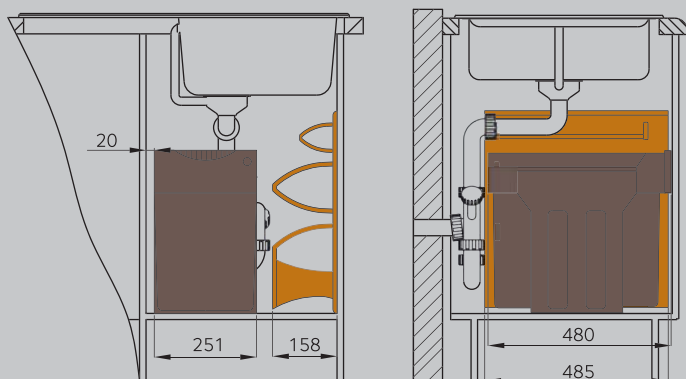

Для шкафа 500мм

■ Система сортировки Tandem 3666-10, 3666-11, 3666-82, стр. 241

■ Система организации Vario 3903, 3909, стр. 248

▶ Петли со стороны мусорной системы.