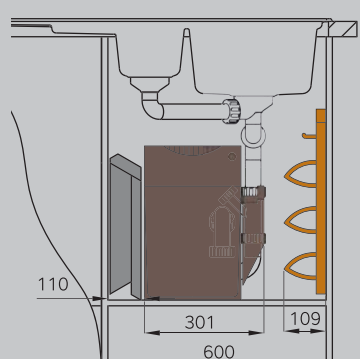

■ Система сортировки Tandem 3666-80, стр. 240

■ Система организации Vario 3907, стр. 258

■ Складная лестница Nailo Mini, стр. 269 или Stepfix 4410001, стр. 268

▶ Петли со стороны мусорной системы.