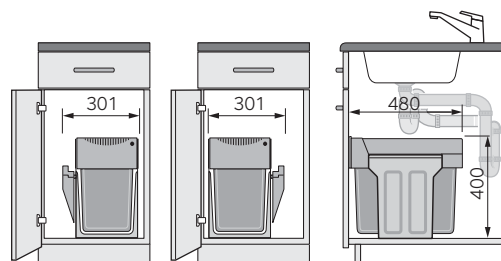

# Tandem 3666-80

Система сортировки с 2 ведрами и комплектом для уборки в распашной шкафу от 400мм

Установка осуществляется на дно шкафа, что облегчает размещение других компонентов наполнения. Оставшееся в шкафу пространство можно использовать под бутылочницу (стр. 248), складную лестницу, систему Carry (стр. 247) и прочее. Комплексное оснащение распашных шкафов смотрите на стр. 251, 299. Хороший доступ к емкостям благодаря направляющим с полным выдвиганием. Ведра с ручками легко вынимаются из рамы.

Минимальная ширина шкафа 400мм.

Очень легкий и быстрый монтаж ко дну шкафа.

Для шкафа с распашной дверью. Ручное выдвигание.

Подходит по высоте для установки в шкаф под мойку.

Tandem 3666-80 и система Carry (стр. 194) в шкафу 600мм