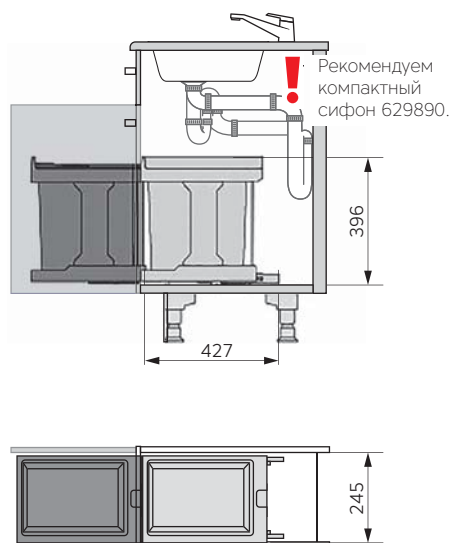

# Solo

Мусорное ведро 20л в шкаф с распашной дверью

300мм

400мм

Легкое оснащение распашного шкафа под мойку шириной от 300мм. В новом актуальном цвете графит. Выдвигается рукой (арт.3635001) или синхронно с фасадом (арт. 3636001). Система легко разбирается для чистки. Монтаж на дно шкафа, что облегчает размещение других компонентов наполнения. Комплексное оснащение распашных шкафов для системы 3635001 смотрите на стр. 251, 299.

Для шкафа с распашной дверью.

Очень легкий и быстрый монтаж ко дну шкафа.

Подходит по высоте для установки в шкаф под мойку.

Рычаг синхронного выдвигания крепится к двери

арт. 3635001

арт. 3636001

### Комплектация:

Корпус, крышка и ведро 20л из пластика (цвет графит), направляющие, рычаг синхронного открывания (в арт. 3636001), шаблон для монтажа, крепеж.

артикул	ширина шкафа min, мм	размеры встройки, мм			примечание
		ширина	глубина	высота	
3635001	300	245	427	396	Выдвигается рукой
3636001	400	361	427	396	Выдвигается синхронно с распашной дверью