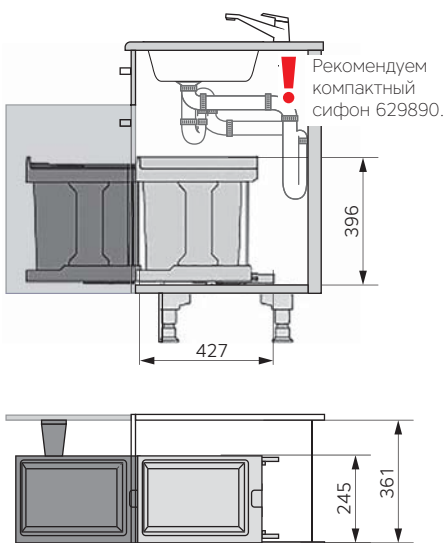

Для шкафа с распашной дверью.

Очень легкий и быстрый монтаж ко дну шкафа.

Подходит по высоте для установки в шкаф под мойку.

Рычаг синхронного выдвигания крепится к двери

арт. 3635001

арт. 3636001

### Комплектация:

Корпус, крышка и ведро 20л из пластика (цвет графит), направляющие, рычаг синхронного открывания (в арт. 3636001), шаблон для монтажа, крепеж.

артикул	ширина шкафа min, мм	размеры встройки, мм			примечание
		ширина	глубина	высота	
3635001	300	245	427	396	Выдвигается рукой
3636001	400	361	427	396	Выдвигается синхронно с распашной дверью