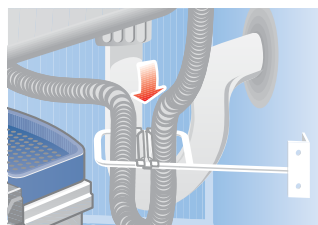

Арт. 3693-00 (Hailo) Фиксатор гибкого шланга для смесителя с выдвигаемым изливом