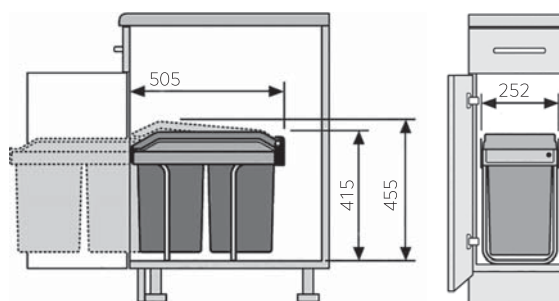

В шкаф с распашной дверью.

Очень легкий и быстрый монтаж ко дну шкафа.

Шариковые направляющие полного выдвижения в комплекте.

Выдвигается рукой.

артикул	ширина шкафа тип, мм	размеры встройки, мм			комплектация
		ширина	глубина	высота	