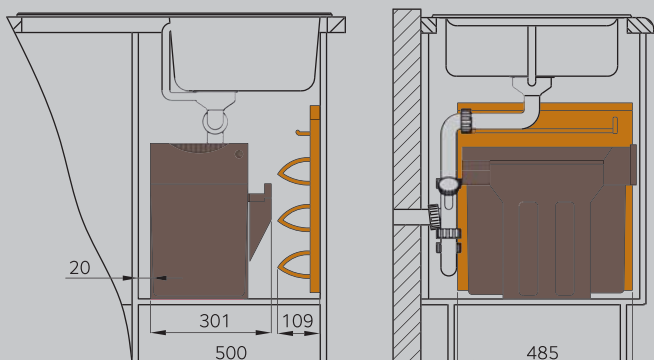

■ Система сортировки Tandem 3666-80, стр. 241

■ Система организации Vario 3907, стр. 248

▶ Петли со стороны мусорной системы.