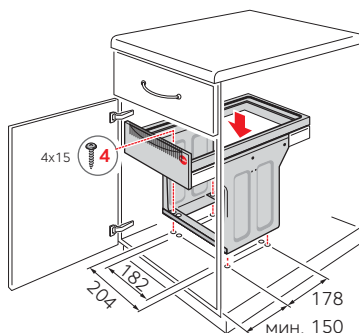

Минимальная ширина шкафа 400мм.

Очень легкий и быстрый монтаж ко дну шкафа.

Для шкафа с распашной дверью. Ручное выдвигание.

Подходит по высоте для установки в шкаф под мойку.

Tandem 3666-80 и система Carry (стр. 194) в шкафу 600мм