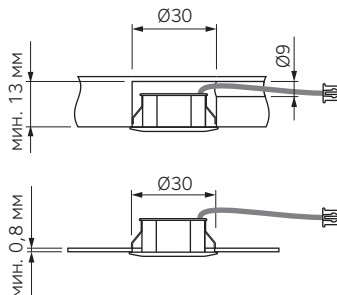

Pixel V13

Врезной точечный светодиодный светильник

Дизайнерский светильник для современных интерьеров и мебели. Элегантный металлический корпус. Призматический диффузор направляет и рассеивает свет без теней и искажений. Быстрая установка — крепление на деревянные, пластиковые или металлические поверхности толщиной не менее 0,8 мм при помощи монтажных скоб без использования инструмента.

наименование	артикул	исполнение	дополнительное оборудование
Pixel V13 Светильник 1,2Вт, 24В, соединительный кабель 2м, Bus разъем.	1021317N	сатин никель, свет натуральный	Трансформаторы с разъемом Bus, стр. 164. Сенсорный выключатель, стр. 156-163.
	1021309N	 хром, свет натуральный	
	1021318N	бронза, свет натуральный	
	1021309B	 хром, свет теплый	
	1021318B	бронза, свет теплый	
	Pixel V13 Set 3 Комплект: 3 светодиодных светильника 3x1,2Вт, 24В, 3 соединительных кабеля 2м, трансформатор, распределитель на 4 разъема, кабель питания 1,8м.	2202217N	
2202209N		 хром, свет натуральный	
2202218N		бронза, свет натуральный	
2202218B		 бронза, свет теплый	