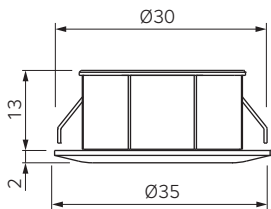

наименование	артикул	исполнение	дополнительное оборудование
Pixel V13 Светильник 1,2Вт, 24В, соединительный кабель 2м, Bus разъем.	1021317N	сатин никель, свет натуральный	Трансформаторы с разъемом Bus, стр. 164. Сенсорный выключатель, стр. 156-163.
	1021309N	 хром, свет натуральный	
	1021318N	бронза, свет натуральный	
	1021309B	 хром, свет теплый	
	1021318B	бронза, свет теплый	
	Pixel V13 Set 3 Комплект: 3 светодиодных светильника 3x1,2Вт, 24В, 3 соединительных кабеля 2м, трансформатор, распределитель на 4 разъема, кабель питания 1,8м.	2202217N	
2202209N		 хром, свет натуральный	
2202218N		бронза, свет натуральный	
2202218B		 бронза, свет теплый	