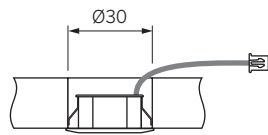

Pixel V13

Врезной точечный светодиодный светильник

Дизайнерский светильник для современных интерьеров и мебели. Элегантный металлический корпус. Призматический диффузор направляет и рассеивает свет без теней и искажений. Быстрая установка — крепление на деревянные, пластиковые или металлические поверхности толщиной не менее 0,8 мм при помощи монтажных скоб без использования инструмента.

наименование	артикул	исполнение	дополнительное оборудование
Pixel V13 Светильник 1,2Вт, 24В, соединительный кабель 2м, Bus разъем.	1021317N	сатин никель, свет натуральный	Трансформаторы с разъемом Bus, стр. 164. Сенсорный выключатель, стр. 156-163.
	1021309N	 хром, свет натуральный	
	1021318N	бронза, свет натуральный	
	1021309B	 хром, свет теплый	
	1021318B	бронза, свет теплый	
	Pixel V13 Set 3 Комплект: 3 светодиодных светильника 3x1,2Вт, 24В, 3 соединительных кабеля 2м, трансформатор, распределитель на 4 разъема, кабель питания 1,8м.	2202217N	
2202209N		 хром, свет натуральный	
2202218N		бронза, свет натуральный	
2202218B		 бронза, свет теплый	