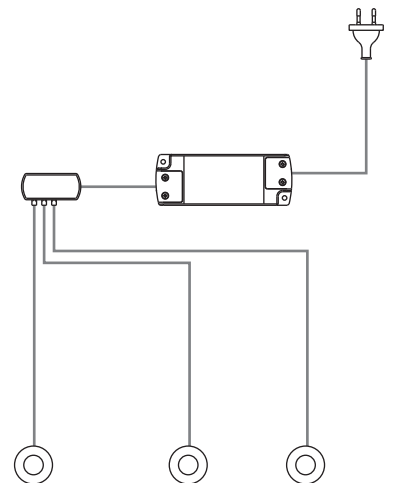

Pixel V13

Врезной точечный светодиодный светильник

Дизайнерский светильник для современных интерьеров и мебели. Элегантный металлический корпус. Призматический диффузор направляет и рассеивает свет без теней и искажений. Быстрая установка — крепление на деревянные, пластиковые или металлические поверхности толщиной не менее 0,8 мм при помощи монтажных скоб без использования инструмента.

наименование	артикул	исполнение	дополнительное оборудование
Pixel V13 Светильник 1,2Вт, 24В, соединительный кабель 2м, Bus разъем.	1021317N	сатин никель, свет натуральный	Трансформаторы с разъемом Bus, стр. 164. Сенсорный выключатель, стр. 156-163.
	1021309N	 хром, свет натуральный	
	1021318N	бронза, свет натуральный	
	1021309B	 хром, свет теплый	
	1021318B	бронза, свет теплый	
	Pixel V13 Set 3 Комплект: 3 светодиодных светильника 3x1,2Вт, 24В, 3 соединительных кабеля 2м, трансформатор, распределитель на 4 разъема, кабель питания 1,8м.	2202217N	
2202209N		 хром, свет натуральный	
2202218N		бронза, свет натуральный	
2202218B		 бронза, свет теплый	