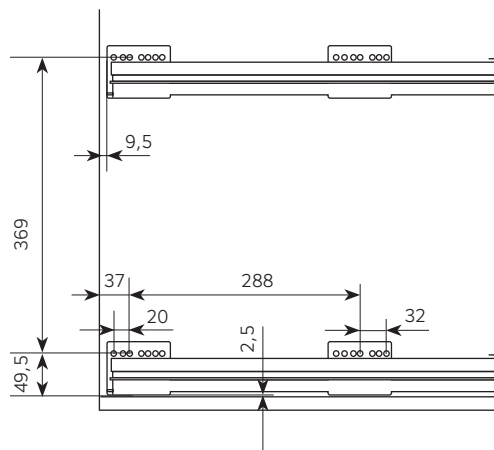

Sigma Soft Wood

Выдвижная бутылочница с корзинами с дном из ламинированного ДСП

Эстетичный дизайн и функциональность. Оснащение узких ниш в нижних шкафах или в высоких шкафах (в случае объединения 2 бутылочниц общим фасадом). Возможна установка 2 бутылочниц Sigma Soft Wood одна над другой и объединение их общим фасадом (высота колонны 1200-1600мм).

Установка на левую боковую стенку.

Для выдвижного фасада, крепление в комплекте.

Soft-close

Комплектация:

Бутылочница с сетчатыми корзинами с дном из ламинированного ДСП, направляющие полного выдвижения Grass с Soft-Close для монтажа на левую стенку шкафа, 2 крепления фасада, крепеж.

Разделители приобретаются дополнительно.

Аксессуары

артикул	ширина шкафа, мм	размеры, мм			Kg
		ширина	глубина	высота	
002+00312G	150	110	450	520	12
002+00412G	150	110	500	520	12

Арт. 065+00002 Пластиковые разделители для бутылок, 4 разделителя в комплекте