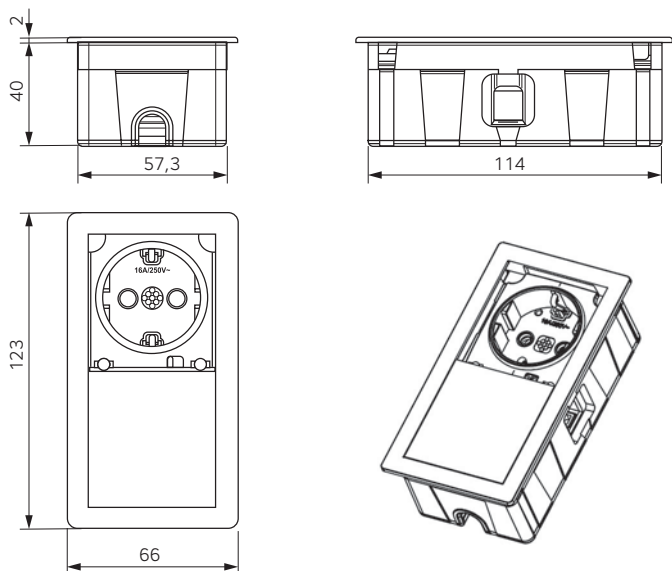

VersaHit

Врезная мебельная розетка

Для врезки в кухонную столешницу или стенку кухонного шкафа, в подлокотник дивана или спинку кровати, для оснащения любых общественных мест, где стремятся к чистому дизайну. Компактная розетка с небольшой глубиной встройки и крышкой, защищенной от случайного открывания. 2 модификации: с двумя функциональными модулями или с одним.

Монтаж в вырез в панели сверху. Необходима только отвертка.

Толщина панели (столешницы) от 15мм.

VersaHit Mono

VersaHit

В закрытом положении крышка заблокирована.

VersaHit Mono

арт. 06025F00001

VersaHit

арт. 06015F00001
или 06015F00009

наименование	артикул	крышка-исполнение	функциональное наполнение
VersaHit Mono розетка с 1 функциональным модулем	06025F00001	нержавеющая сталь	1 евророзетка 220В
	06025F00008	матовая черная сталь	1 евророзетка 220В
VersaHit розетка с 2 функциональными модулями	06015F00001	нержавеющая сталь	2 евророзетки 220В
	06015F00009	нержавеющая сталь	1 евророзетка 220В, 2 USB зарядки
	06015F00007	нержавеющая сталь	2 евророзетки 220В
	06015F00016	матовая черная сталь	1 евророзетка 220В, 2 USB зарядки