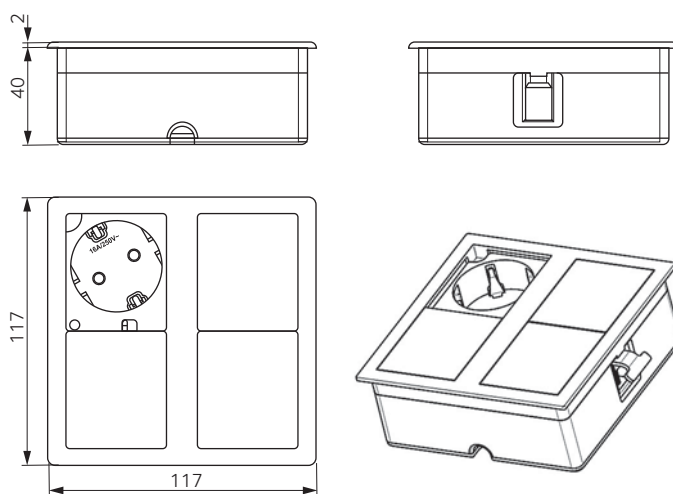

VersaHit

Врезная мебельная розетка

Для врезки в кухонную столешницу или стенку кухонного шкафа, в подлокотник дивана или спинку кровати, для оснащения любых общественных мест, где стремятся к чистому дизайну. Компактная розетка с небольшой глубиной встройки и крышкой, защищенной от случайного открывания. 2 модификации: с двумя функциональными модулями или с одним.

Монтаж в вырез в панели сверху. Необходима только отвертка.

Толщина панели (столешницы) от 15мм.

VersaHit Mono

VersaHit

В закрытом положении крышка заблокирована.

VersaHit Mono

арт. 06025F00001

VersaHit

арт. 06015F00001
или 06015F00009

наименование	артикул	крышка-исполнение	функциональное наполнение
VersaHit Mono розетка с 1 функциональным модулем	06025F00001	нержавеющая сталь	1 евророзетка 220В
	06025F00008	матовая черная сталь	1 евророзетка 220В
VersaHit розетка с 2 функциональными модулями	06015F00001	нержавеющая сталь	2 евророзетки 220В
	06015F00009	нержавеющая сталь	1 евророзетка 220В, 2 USB зарядки
	06015F00007	нержавеющая сталь	2 евророзетки 220В
	06015F00016	матовая черная сталь	1 евророзетка 220В, 2 USB зарядки