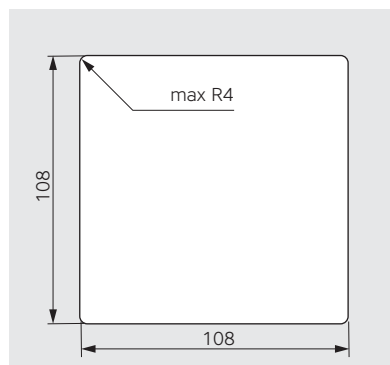

VersaHit

арт. 06015F00001
или 06015F00009

наименование	артикул	крышка-исполнение	функциональное наполнение
VersaHit Mono розетка с 1 функциональным модулем	06025F00001	нержавеющая сталь	1 евророзетка 220В
	06025F00008	матовая черная сталь	1 евророзетка 220В
VersaHit розетка с 2 функциональными модулями	06015F00001	нержавеющая сталь	2 евророзетки 220В
	06015F00009	нержавеющая сталь	1 евророзетка 220В, 2 USB зарядки
	06015F00007	нержавеющая сталь	2 евророзетки 220В
	06015F00016	матовая черная сталь	1 евророзетка 220В, 2 USB зарядки