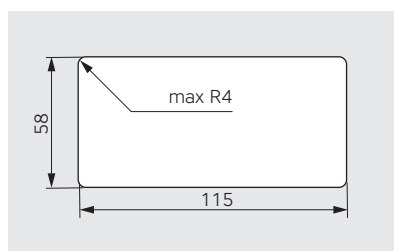

Монтаж в вырез в панели сверху. Необходима только отвертка.

Толщина панели (столешницы) от 15мм.

VersaHit Mono

VersaHit

В закрытом положении крышка заблокирована.

VersaHit Mono

арт. 06025F00001

VersaHit