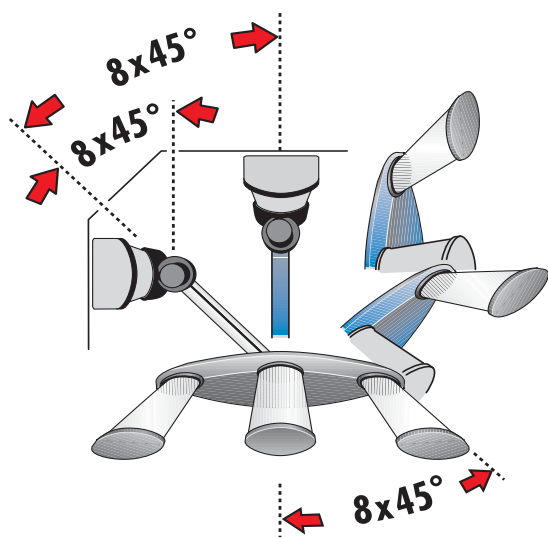

## Встроенные полотенцедержатели

Выдвижной полотенцедержатель занимает совсем немного места (ниша шириной от 200мм). Универсальное крепление к стенкам или к оборотной стороне столешницы. Актуальный дизайн в стиле Alu Line. Эллиптический профиль реллингов препятствует соскальзыванию, а достаточно большое пространство между ними обеспечивает быструю сушку.

Ширина шкафа от 200мм.

Очень легкий и быстрый монтаж на боковые стенки или к потолку шкафа.

### Комплектация Secco 3132-10:

Полотенцесушитель с 2-мя реллингами, направляющая, крепеж

### Комплектация Secco 3133-10:

Полотенцесушитель с 3-мя реллингами, направляющая, крепеж