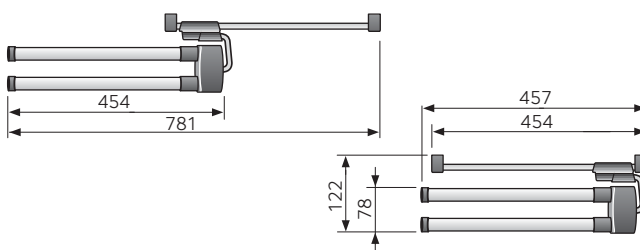

Комплектация Secco 3132-10:

Полотенцесушитель с 2-мя реллингами, направляющая, крепеж