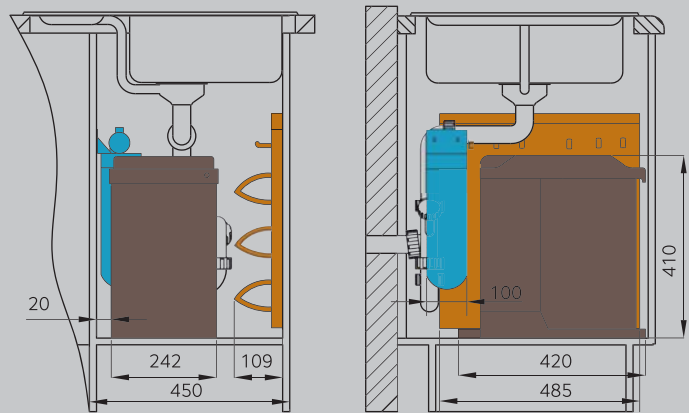

■ Система организации Vario 3907, стр. 248

▶ Петли со стороны мусорной системы.

■ Ведро Solo 3635001, стр. 243

■ Система организации Vario 3907, стр. 248

■ Фильтр Syg Pou, стр. 277

▶ Петли со стороны мусорной системы.