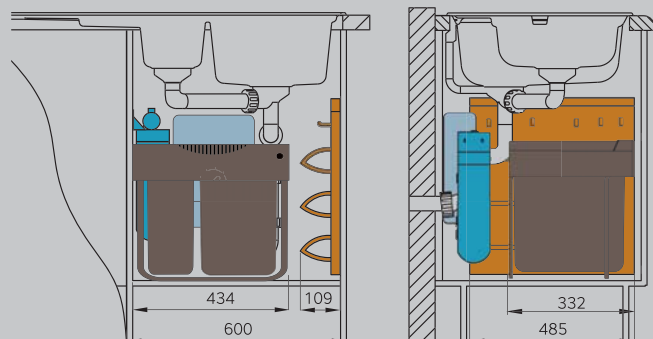

1. Система сортировки Space Saving 3644-70, стр. 238
   - Система организации Vario 3907, стр. 248
   - Фильтр Syg Pou, стр. 277
   - Водонагреватель
2. Подходящие проточные водонагреватели:
   Stiebel Eltron DHM 3; DHM 4,5; DHM 6;
   Electrolux NP 4,4; NP 5,7;
   Uniterm UDH 6

▶ Петли со стороны мусорной системы.