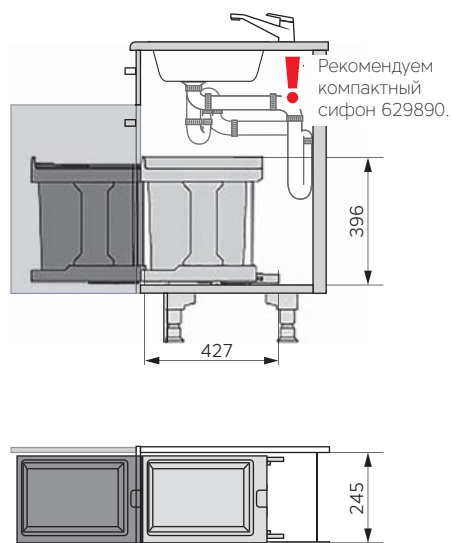

# Solo

Мусорное ведро 20л в шкаф с распашной дверью

300мм

400мм

Легкое оснащение распашного шкафа под мойку шириной от 300мм. В новом актуальном цвете графит. Выдвигается рукой (арт.3635001) или синхронно с фасадом (арт. 3636001). Система легко разбирается для чистки. Монтаж на дно шкафа, что облегчает размещение других компонентов наполнения. Комплексное оснащение распашных шкафов для системы 3635001 смотрите на стр. 251, 299.

Для шкафа с распашной дверью.

Очень легкий и быстрый монтаж ко дну шкафа.

Подходит по высоте для установки в шкаф под мойку.

Рычаг синхронного выдвигания крепится к двери

арт. 3635001

арт. 3636001

### Комплектация:

Корпус, крышка и ведро 20л из пластика (цвет графит), направляющие, рычаг синхронного открывания (в арт. 3636001), шаблон для монтажа, крепеж.

артикул	ширина шкафа min, мм	размеры встройки, мм			примечание
		ширина	глубина	высота	
3635001	300	245	427	396	Выдвигается рукой
3636001	400	361	427	396	Выдвигается синхронно с распашной дверью