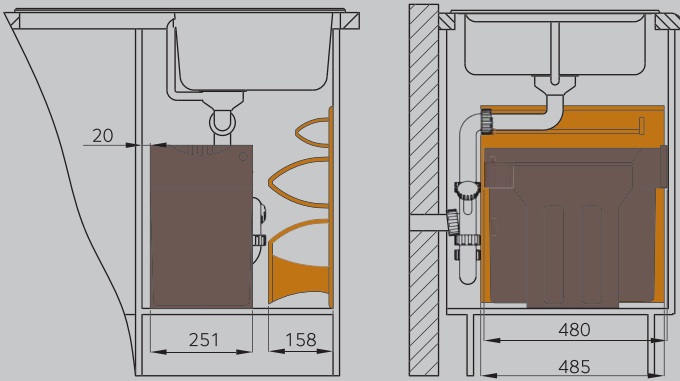

▶ Петли со стороны мусорной системы.

- Ведро Solo 3635001, стр. 243
- Система организации Easy Basket 7832, стр. 250
- Фильтр Syg Pou, стр. 277

▶ Петли со стороны системы организации.

Для шкафа 500мм

■ Система сортировки Tandem 3666-10, 3666-11, 3666-82, стр. 241