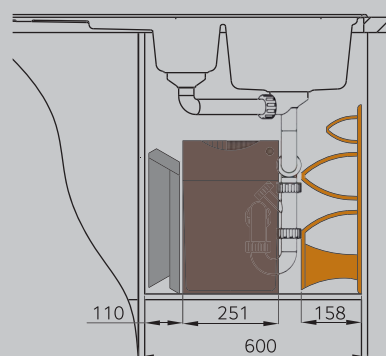

■ Система сортировки Tandem 3666-10, 3666-11, 3666-82, стр. 241

■ Система организации Vario 3903, 3909, стр. 248

■ Складная лестница Nailo Mini, стр. 269 или Stepfix 4410001, стр. 268

▶ Петли со стороны мусорной системы.