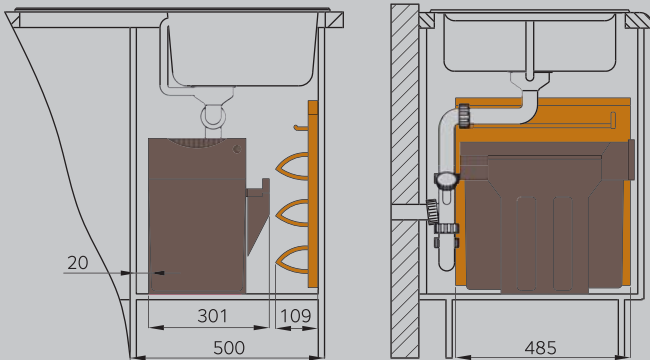

■ Система организации Vario 3903, 3909, стр. 248

▶ Петли со стороны мусорной системы.

■ Ведро Solo 3635001, стр. 243

■ Система организации Vario 3903, 3909, стр. 248

■ Фильтр Syg Pou, стр. 277

▶ Петли со стороны мусорной системы.