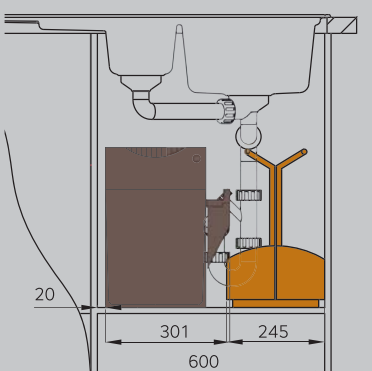

■ Система сортировки Tandem 3666-80, стр. 240

■ Система организации Carry 3950, стр. 247

▶ Петли со стороны мусорной системы.