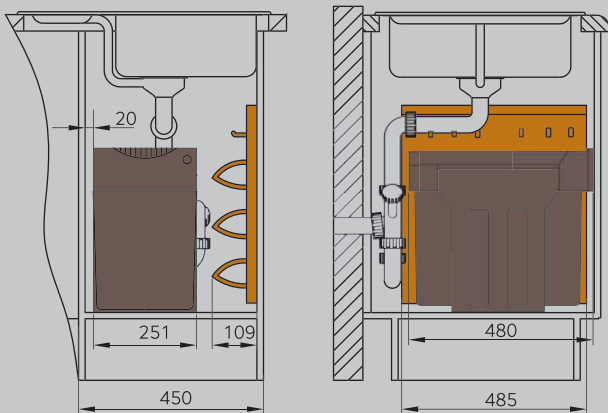

Для шкафа 450мм

■ Система сортировки Tandem 3666-10, 3666-11, 3666-82, стр. 241

■ Система организации Vario 3907, стр. 248

▶ Петли со стороны мусорной системы.