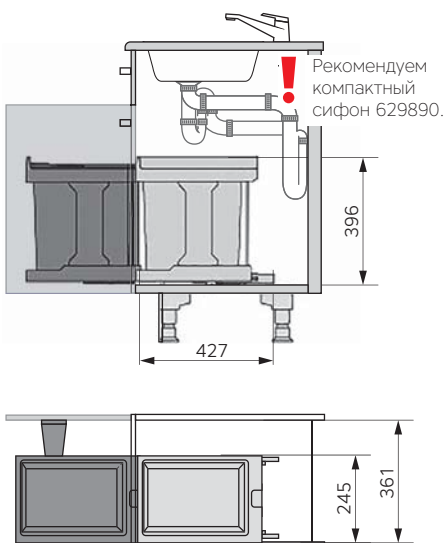

# Solo

Мусорное ведро 20л в шкаф с распашной дверью

300мм

400мм

Легкое оснащение распашного шкафа под мойку шириной от 300мм. В новом актуальном цвете графит. Выдвигается рукой (арт.3635001) или синхронно с фасадом (арт. 3636001). Система легко разбирается для чистки. Монтаж на дно шкафа, что облегчает размещение других компонентов наполнения. Комплексное оснащение распашных шкафов для системы 3635001 смотрите на стр. 251, 299.

Для шкафа с распашной дверью.

Очень легкий и быстрый монтаж ко дну шкафа.

Подходит по высоте для установки в шкаф под мойку.

Рычаг синхронного выдвигания крепится к двери

арт. 3635001

арт. 3636001

### Комплектация:

Корпус, крышка и ведро 20л из пластика (цвет графит), направляющие, рычаг синхронного открывания (в арт. 3636001), шаблон для монтажа, крепеж.

артикул	ширина шкафа min, мм	размеры встройки, мм			примечание
		ширина	глубина	высота	
3635001	300	245	427	396	Выдвигается рукой
3636001	400	361	427	396	Выдвигается синхронно с распашной дверью