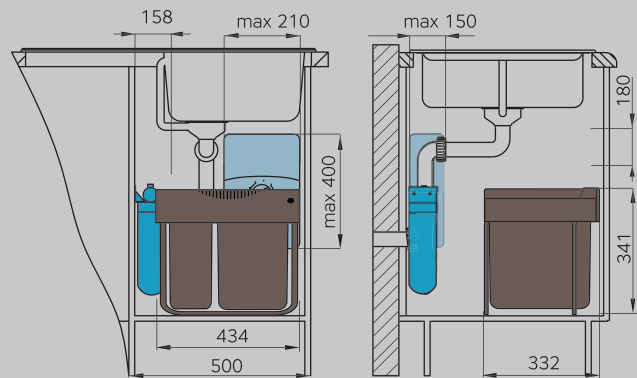

■ Система сортировки Space Saving 3644-70, стр. 238

■ Фильтр Syg Pou, стр. 277

▶ Петли со стороны мусорной системы.

■ Водонагреватель
Подходящие проточные водонагреватели: Stiebel Eltron DHM 3; DHM 4,5; DHM 6; Electrolux NP 4,4; NP 5,7; Uniterm UDH 6