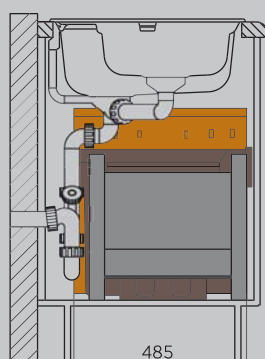

■ Система сортировки Tandem 3666-80, стр. 240

■ Система организации Vario 3907, стр. 258

■ Складная лестница Nailo Mini, стр. 269 или Stepfix 4410001, стр. 268

▶ Петли со стороны мусорной системы.