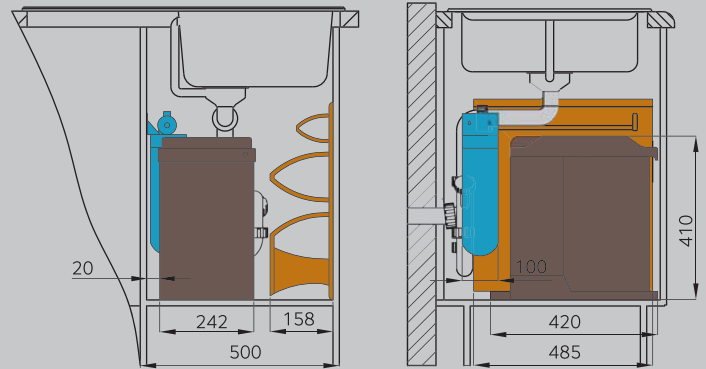

■ Ведро Solo 3635001, стр. 243

■ Система организации Vario 3903, 3909, стр. 248

■ Фильтр Syg Pou, стр. 277

▶ Петли со стороны мусорной системы.