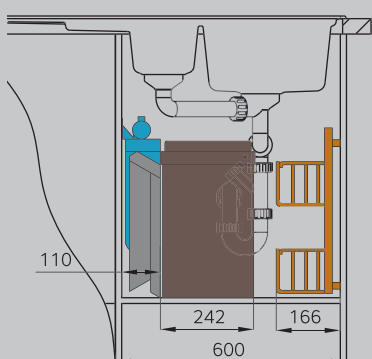

■ Ведро Solo 3635001, стр. 243

■ Система организации Easy Basket 7831, стр. 250

■ Фильтр Syr Pou, стр. 277

■ Складная лестница Nailo Mini, стр. 269 или Stepfix 4410001, стр. 268

▶ Петли с любой стороны.