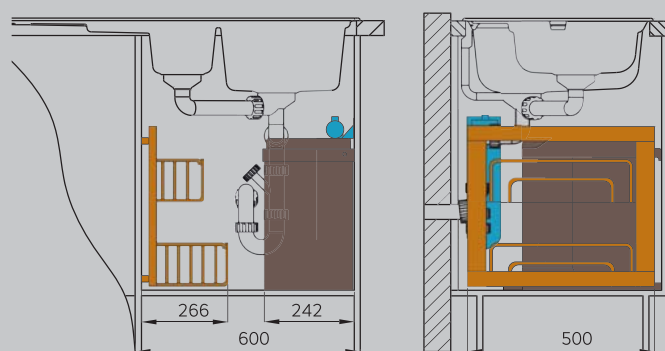

- Ведро Solo 3635001, стр. 243
- Система организации Easy Basket 7832, стр. 250
- Фильтр Syg Pou, стр. 277

▶ Петли со стороны системы организации.