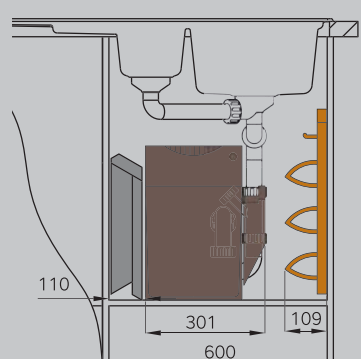

■ Система сортировки Tandem 3666-80, стр. 240

■ Система организации Vario 3907, стр. 258

■ Складная лестница Nailo Mini, стр. 269 или Stepfix 4410001, стр. 268

▶ Петли со стороны мусорной системы.