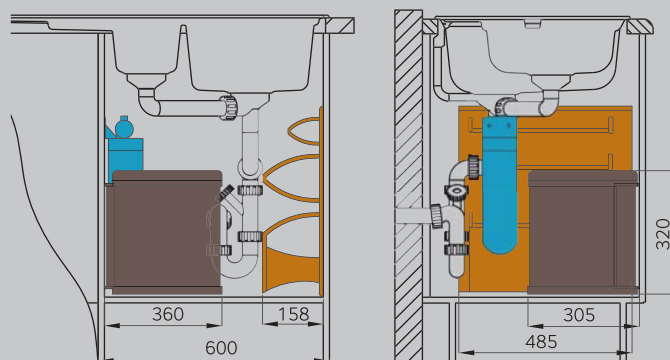

- Ведро Big Vox 3715-10, стр. 244
- Система организации Vario 3903, 3909, стр. 248
- Фильтр Syg Pou, стр. 277

▶ Петли со стороны мусорной системы.