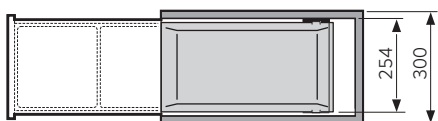

Аксессуары

Системы бесконтактного открывания выдвижных фасадов, стр. 228-230.

| артикул | ширина шкафа, мм | описание | размеры изделия, мм | | | комплектация |
|---------|------------------|----------|---------------------|---------|--------|---|
| | | | ширина | глубина | высота | |
| 3614-30 | 300 | 35л+7л | 258 | 477 | 560 | Рама из серебристого металла, ведро 35л, ведро 7л, стационарная крышка из металла с серым покрытием, крепеж |

Для установки в выдвижной ящик в шкаф шириной 300мм.

Стационарная крышка крепится на боковые стенки шкафа, толщиной 16 или 19мм. Проставки в комплекте.

Рама фиксируется ко дну ящика и к фасаду.

Для установки в выдвижной ящик Blum и Grass глубиной 500мм и Hettich глубиной 470мм. Выдвижной ящик, направляющие, увеличители бортов приобретаются отдельно.