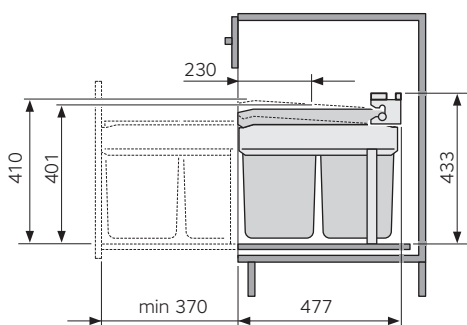

Для оснащения выдвижного ящика в шкаф шириной 300мм.

Стационарная крышка крепится на боковые стенки шкафа, толщиной 16мм.

Рама фиксируется ко дну ящика и фасаду.

Для установки в выдвижной ящик Blum и Grass глубиной 500мм и Hettich глубиной 470мм. Выдвижной ящик, направляющие, увеличители бортов приобретаются отдельно.

Аксессуары

Системы бесконтактного открывания выдвижных фасадов, стр. 228-230.

| артикул | ширина шкафа, мм | описание | размеры изделия, мм | | | комплектация |
|---------|------------------|----------|---------------------|---------|--------|---|
| | | | ширина | глубина | высота | |
| 3614-30 | 300 | 35л+7л | 258 | 477 | 560 | Рама из серебристого металла, ведро 35л, ведро 7л, стационарная крышка из металла с серым покрытием, крепеж |

Для установки в выдвижной ящик в шкаф шириной 300мм.

Стационарная крышка крепится на боковые стенки шкафа, толщиной 16 или 19мм. Проставки в комплекте.

Рама фиксируется ко дну ящика и к фасаду.

Для установки в выдвижной ящик Blum и Grass глубиной 500мм и Hettich глубиной 470мм. Выдвижной ящик, направляющие, увеличители бортов приобретаются отдельно.