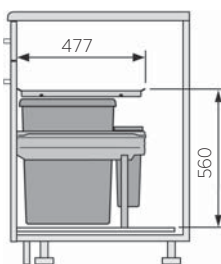

Для оснащения выдвижного ящика в шкаф шириной 300мм.

Стационарная крышка крепится на боковые стенки шкафа, толщиной 16мм.

Рама фиксируется ко дну ящика и фасаду.

Для установки в выдвижной ящик Blum и Grass глубиной 500мм и Hettich глубиной 470мм. Выдвижной ящик, направляющие, увеличители бортов приобретаются отдельно.

Аксессуары

Системы бесконтактного открывания выдвижных фасадов, стр. 228-230.

| артикул | ширина шкафа, мм | описание | размеры изделия, мм | | | комплектация |
|---------|------------------|----------|---------------------|---------|--------|---|
| | | | ширина | глубина | высота | |
| 3614-30 | 300 | 35л+7л | 258 | 477 | 560 | Рама из серебристого металла, ведро 35л, ведро 7л, стационарная крышка из металла с серым покрытием, крепеж |

Для установки в выдвижной ящик в шкаф шириной 300мм.

Стационарная крышка крепится на боковые стенки шкафа, толщиной 16 или 19мм. Проставки в комплекте.

Рама фиксируется ко дну ящика и к фасаду.

Для установки в выдвижной ящик Blum и Grass глубиной 500мм и Hettich глубиной 470мм. Выдвижной ящик, направляющие, увеличители бортов приобретаются отдельно.