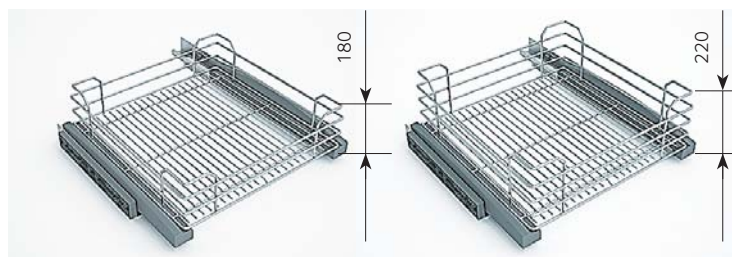

Prezenta

Внутренняя выдвижная корзина для высоких и нижних шкафов

Элегантный и функциональный шкаф, оснащенный выдвижными корзинами, с минимальными усилиями. Для шкафа с распашными, раздвижными дверьми или в качестве внутренней выдвижной корзины в шкаф с высоким выдвижным фасадом. Полное выдвижение с мягким закрытием обеспечивает прекрасный обзор и легкий доступ к содержимому. Конструкция направляющих с защитой от загрязнений.

Шкаф укомплектован 6 сетчатыми корзинами Prezenta

Монтаж на боковые стенки толщиной 16-20мм, эксцентриковая регулировка ширины системы.

Свободное выдвижение корзин в распашном шкафу осуществляется благодаря проставкам. Для более комфортного доступа к содержимому шкафа рекомендуем применять петли с углом открывания 160-170°, например, Grass Tiomos или петли Hettich и Blum с нулевым вхождением.

Комплектация:

Сетчатая корзина, направляющие полного выдвижения Hettich с Soft-Close, проставка для петель (для системы шириной 900мм — 2 проставки).

Комплектация:

Корзина с дном из ламинированного МДФ, направляющие полного выдвижения Grass с Soft-Close, проставка для петель.

	артикул	ширина шкафа, мм	минимальная внутренняя глубина шкафа, мм	размеры изделия, мм			kg
				ширина	глубина	высота	
Сетчатая корзина	120H03012	450	515	410	500	180	30
	120H03112	600		560	500	180	30
	120H03212	450		410	500	220	30
	120H03312	600		560	500	220	30
Корзина с дном из ламинированного МДФ	119+02012G	450	515	410	500	160	30
	119+02112G	600		560	500	160	30