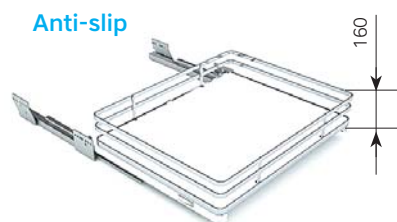

Prezenta

Внутренняя выдвижная корзина для высоких и нижних шкафов

Элегантный и функциональный шкаф, оснащенный выдвижными корзинами, с минимальными усилиями. Для шкафа с распашными, раздвижными дверьми или в качестве внутренней выдвижной корзины в шкаф с высоким выдвижным фасадом. Полное выдвижение с мягким закрытием обеспечивает прекрасный обзор и легкий доступ к содержимому. Конструкция направляющих с защитой от загрязнений.

Шкаф укомплектован 6 сетчатыми корзинами Prezenta

Монтаж на боковые стенки толщиной 16-20мм, эксцентриковая регулировка ширины системы.

Свободное выдвижение корзин в распашном шкафу осуществляется благодаря проставкам. Для более комфортного доступа к содержимому шкафа рекомендуем применять петли с углом открывания 160-170°, например, Grass Tiomos или петли Hettich и Blum с нулевым вхождением.

Комплектация:

Сетчатая корзина, направляющие полного выдвижения Hettich с Soft-Close, проставка для петель (для системы шириной 900мм — 2 проставки).

Комплектация:

Корзина с дном из ламинированного МДФ, направляющие полного выдвижения Grass с Soft-Close, проставка для петель.