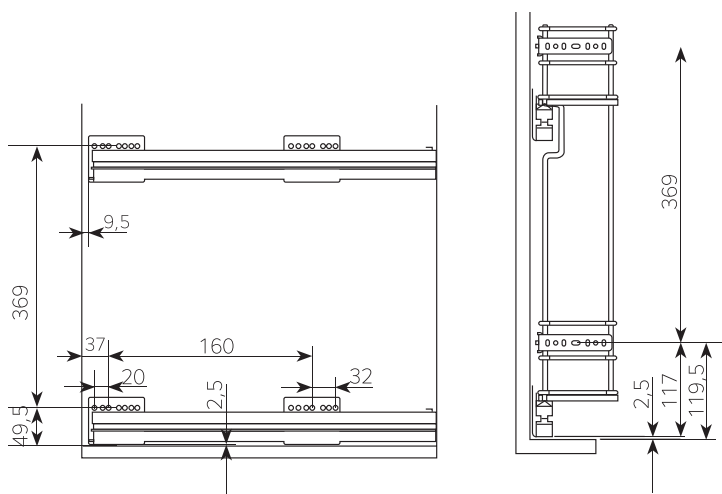

# Sigma Soft

Выдвижная бутылочница с направляющими мягкого закрытия Grass

Функциональное оснащение узких (150 мм) ниш в навесных шкафах.

**Soft-close**

Ширина фасада 150-200мм.  
Монтаж на левую боковую стенку шкафа.  
Направляющие с мягким закрытием в комплекте.

Аксессуары

Арт. 065D Разделитель бутылок (пластик), 1 шт.

### Комплектация:

Бутылочница, направляющие Grass с Soft-Close, крепление фасада.

артикул	ширина шкафа, мм	размеры, мм			Kg
		ширина	глубина	высота	
002T01112	150	110	280	520	12