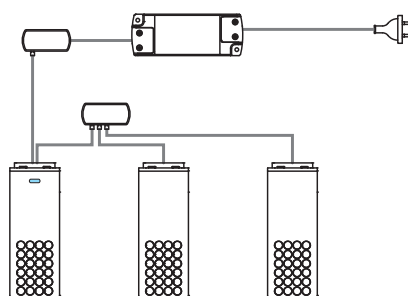

Skate 3.0 Skate TLD

Накладной светодиодный
светильник

Футуристический дизайн в сочетании с инновационной системой Edge LED Cluster. Равномерное свечение всей поверхности экрана без отдельно светящихся точек. SKATE 3.0 TLDM с интегрированным переключателем позволяет легким касанием включать, выключать и регулировать яркость всех светильников в цепочке. Вы можете составить комплект светильников самостоятельно или приобрести готовый сет из 3 светильников.

Легкая установка на монтажную пластину.

Можно устанавливать вплотную к стене, что позволяет скрыть кабель за шкафами без дополнительных отверстий.

Skate TLD Master Set 3

наименование	артикул	размеры, мм	исполнение	дополнительное оборудование
Skate 3.0 Светильник 4Вт, 12В, кабель питания 2м, MiniPlug разъем.	1257319N-1			Трансформатор с разъемом MiniPlug — стр. 164. Сенсорный выключатель, стр. 156-163 или Kite TLD Master.
Skate 3.0 TLD Master Светильник 4Вт, 12В, сенсорный выключатель TouchLed с датчиком мягкого касания для включения всей линейки, кабель питания 2м, MiniPlug разъем.	1257319N-2	151x66x54	 нержавеющая сталь, свет натуральный	Трансформатор с разъемом MiniPlug, стр. 164.
Skate 3.0 TLD Master Set3 Комплект: 3 светодиодных светильника 3x4Вт, 12В, сенсорный выключатель TouchLed с датчиком мягкого касания для включения всей линейки, кабель питания 2м, трансформатор ST 30/12*, MiniPlug разъем.	2255819N-2			Готов к установке

* позволяет подключать до 5 светильников Skate 3.0.