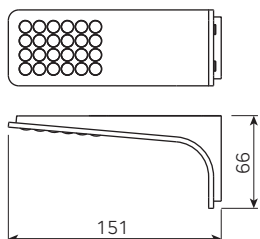

Skate 3.0 Skate TLD

Накладной светодиодный
светильник

Футуристический дизайн в сочетании с инновационной системой Edge LED Cluster. Равномерное свечение всей поверхности экрана без отдельно светящихся точек. SKATE 3.0 TLDM с интегрированным переключателем позволяет легким касанием включать, выключать и регулировать яркость всех светильников в цепочке. Вы можете составить комплект светильников самостоятельно или приобрести готовый сет из 3 светильников.

Легкая установка на монтажную пластину.

Можно устанавливать вплотную к стене, что позволяет скрыть кабель за шкафами без дополнительных отверстий.

Skate TLD Master Set 3

наименование	артикул	размеры, мм	исполнение	дополнительное оборудование
Skate 3.0 Светильник 4Вт, 12В, кабель питания 2м, MiniPlug разъем.	1257319N-1			Трансформатор с разъемом MiniPlug — стр. 164. Сенсорный выключатель, стр. 156-163 или Kite TLD Master.
Skate 3.0 TLD Master Светильник 4Вт, 12В, сенсорный выключатель TouchLed с датчиком мягкого касания для включения всей линейки, кабель питания 2м, MiniPlug разъем.	1257319N-2	151x66x54	 нержавеющая сталь, свет натуральный	Трансформатор с разъемом MiniPlug, стр. 164.
Skate 3.0 TLD Master Set3 Комплект: 3 светодиодных светильника 3x4Вт, 12В, сенсорный выключатель TouchLed с датчиком мягкого касания для включения всей линейки, кабель питания 2м, трансформатор ST 30/12*, MiniPlug разъем.	2255819N-2			Готов к установке