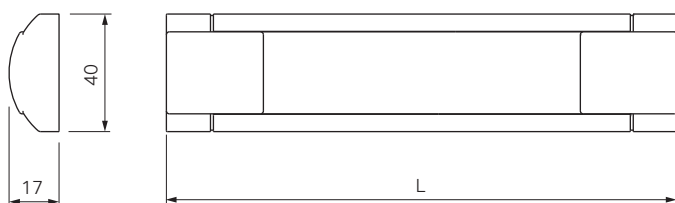

Крепеж осуществляется на металлические скобы, которые закрываются корпусом светильника.

наименование	артикул	длина, мм	потребляемая мощность	исполнение	дополнительно
Mood HE					
Светодиодный светильник 12В, заглушки, крепеж, 2 межмодульных кабеля 20мм, кабель 2м с разъемом MiniPlug.	1261305N-1-HE	450	3,6Вт		
	1261605N-1-HE	600	5Вт		
	1261705N-1-HE	800	7Вт		
	1266305N-1-HE	900	7,9Вт	 корпус алюминий, свет натуральный	Трансформатор с разъемом MiniPlug — стр. 164. Используйте Mood HE TDM в качестве общего диммер-выключателя для всей цепочки.
	1266405N-1-HE	1000	8,9Вт		
	1266505N-1-HE	1200	10,8Вт		
Mood HE TDM					
Светодиодный светильник MASTER со встроенным сенсором мягкого касания 12В, заглушки, крепеж, 1 межмодульный кабель 20мм, кабель 2м с разъемом MiniPlug.	1261305N-2-HE	450	3,6Вт		
	1261605N-2-HE	600	5Вт		
	1261705N-2-HE	800	7Вт		