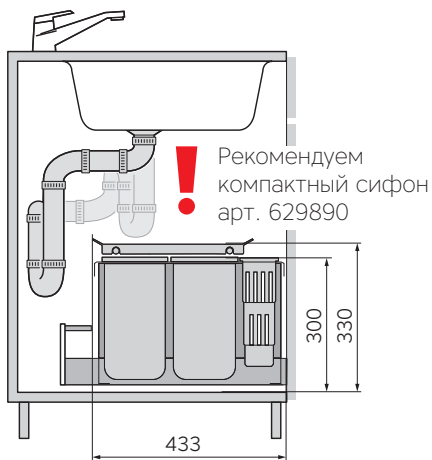

XXL 3630-90

Для установки в выдвижной ящик Blum и Grass глубиной 500мм |и Hettich глубиной 470мм.

Можно устанавливать в ящики, оснащенные системами электрического открывания ServoDrive (Blum), Sensomatic и Sensotronic (Grass), Easys (Hettich), Automatic Door и Libero 2.0 (Hailo), стр. 228-230.