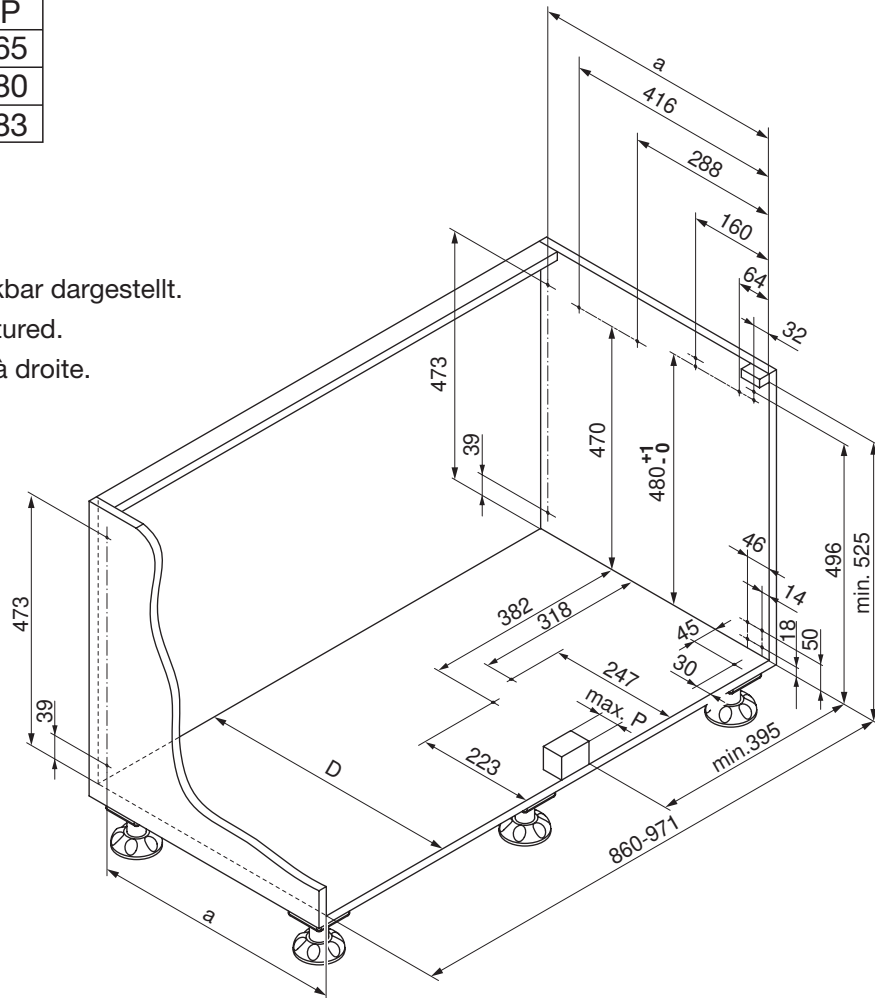

**Montageanleitung  
Magic Corner**

***Mounting instruction  
Magic Corner***

***Instruction de montage  
Magic Corner***

Links ausschwenkbar dargestellt, rechts ausschwenkbar spiegelbildlich.  
Left swivelling pictured, right swivelling is reversed image.  
Imagé est pivotant à gauche, pivotant à droite est inversée.

1

Bohrschablone  
Mounting template  
Plan de perçage

401831.0000

Links ausschwenkbar dargestellt  
Left swivelling pictured.  
Imagé est pivotant à gauche.

D	a	P
485-500	470	65
500-510	485	80
> 510	488	83

Rechts ausschwenkbar dargestellt.  
Right swivelling pictured.  
Imagé est pivotant à droite.

Bohrschablone  
Mounting template  
Plan de perçage

401841.0000

2

Links ausschwenkbar dargestellt, rechts ausschwenkbar spiegelbildlich.

Left swivelling pictured, right swivelling is reversed image.

Imagé est pivotant à gauche, pivotant à droite est inversée.

**3**

4