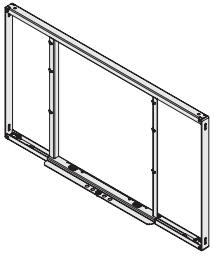

**Montageanleitung  
Magic Corner**

***Mounting instruction  
Magic Corner***

***Instruction de montage  
Magic Corner***

Links ausschwenkbar dargestellt, rechts ausschwenkbar spiegelbildlich.  
Left swivelling pictured, right swivelling is reversed image.  
Imagé est pivotant à gauche, pivotant à droite est inversée.

1

Bohrschablone  
Mounting template  
Plan de perçage

401831.0000

Links ausschwenkbar dargestellt  
Left swivelling pictured.  
Imagé est pivotant à gauche.

D	a	P
485-500	470	65
500-510	485	80
> 510	488	83

Rechts ausschwenkbar dargestellt.  
Right swivelling pictured.  
Imagé est pivotant à droite.

Bohrschablone  
Mounting template  
Plan de perçage

401841.0000

2

Links ausschwenkbar dargestellt, rechts ausschwenkbar spiegelbildlich.

Left swivelling pictured, right swivelling is reversed image.

Imagé est pivotant à gauche, pivotant à droite est inversée.

**3**

4