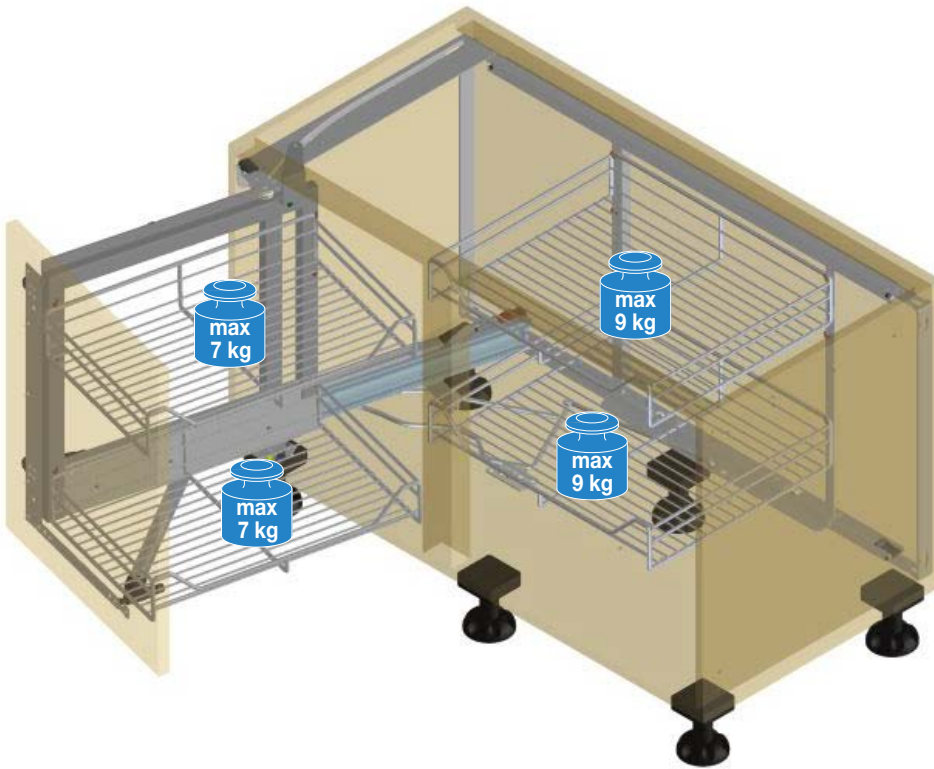

**Montageanleitung  
Magic Corner**

***Mounting instruction  
Magic Corner***

***Instruction de montage  
Magic Corner***

Links ausschwenkbar dargestellt, rechts ausschwenkbar spiegelbildlich.  
Left swivelling pictured, right swivelling is reversed image.  
Imagé est pivotant à gauche, pivotant à droite est inversée.

1

Bohrschablone  
Mounting template  
Plan de perçage

401831.0000

Links ausschwenkbar dargestellt  
Left swivelling pictured.  
Imagé est pivotant à gauche.

D	a	P
485-500	470	65
500-510	485	80
> 510	488	83

Rechts ausschwenkbar dargestellt.  
Right swivelling pictured.  
Imagé est pivotant à droite.

Bohrschablone  
Mounting template  
Plan de perçage

401841.0000

2

Links ausschwenkbar dargestellt, rechts ausschwenkbar spiegelbildlich.

Left swivelling pictured, right swivelling is reversed image.

Imagé est pivotant à gauche, pivotant à droite est inversée.

**3**

4