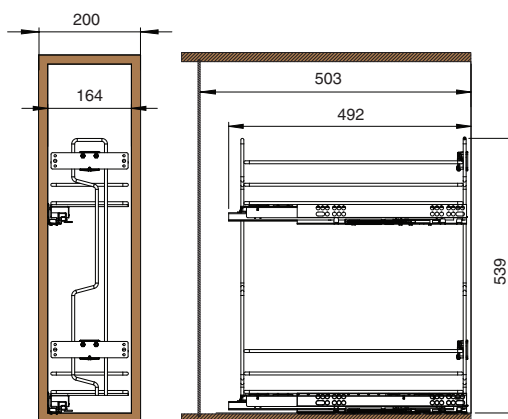

отсканируйте или кликните
на код, чтобы узнать телефон
дилера в Вашем регионе

10L01

сетка выдвигаемая с доводчиком

150
ширина каркаса

артикул	ширина каркаса, мм	материал	отделка	упаковка
10L01/20-50PCR	200	сталь	хром	1 штука

Основные характеристики:

сетки могут быть установлены в нижние базы шириной 200 мм

сетки комплектуются направляющими полного выдвижения Hettich Quadro

регулировка фасада в 3-х направлениях

нагрузка **25 кг**

16 и 18 мм

Рекомендации по уходу:

для ухода используйте только воду и нейтральные моющие средства (нельзя использовать абразивные вещества и материалы)

ширина
базы

10L01/20-50PCR

200

варианты установки
направляющих

Вариант 1. Боковое левое.

Комплектация:

- сетка
- направляющие (1 комплект)
- крепление к фасаду (2 шт.)