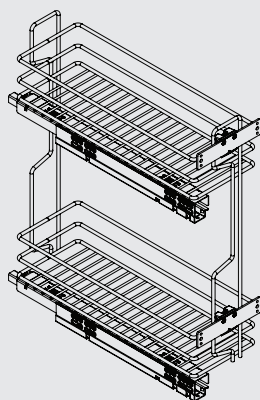

отсканируйте или кликните
на код, чтобы узнать телефон
дилера в Вашем регионе

10L01

сетка выдвигаемая с доводчиком

150
ширина каркаса

артикул	ширина каркаса, мм	материал	отделка	упаковка
10L01/20-50PCR	200	сталь	хром	1 штука

Основные характеристики:

сетки могут быть установлены в нижние базы шириной 200 мм

сетки комплектуются направляющими полного выдвижения Hettich Quadro

регулировка фасада в 3-х направлениях

нагрузка **25 кг**

16 и 18 мм

Рекомендации по уходу:

для ухода используйте только воду и нейтральные моющие средства (нельзя использовать абразивные вещества и материалы)

ширина
базы

10L01/20-50PCR

200

варианты установки
направляющих

Вариант 1. Боковое левое.

Комплектация:

- сетка
- направляющие (1 комплект)
- крепление к фасаду (2 шт.)