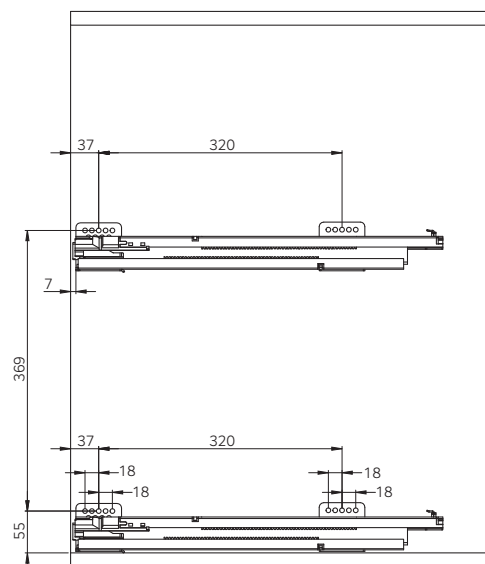

Крепление на левую боковую стенку шкафа.
Нагрузка на каждую из корзин 5кг.

Soft-close

Комплектация:

бутылочница с 2 корзинами, левосторонние направляющие полного выдвижения с Soft-Close, крепления фасада, декоративные насадки на крепление фасада, разделители для бутылок 4 шт, противоскользящие коврики 2 шт.

артикул	ширина шкафа, мм	размеры встройки, мм			Kg
		ширина	глубина	высота	
002PRO0150027ST	150	110	500	540	10

ВЫДВИЖНЫЕ СИСТЕМЫ / PRO-LINE