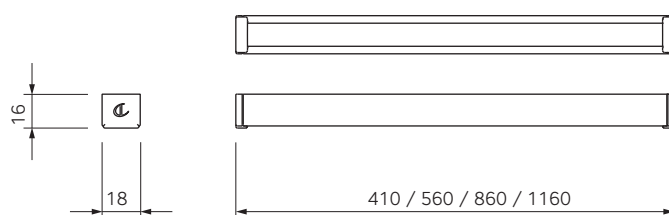

# Twig

Накладной светодиодный светильник  
в алюминиевом корпусе

TWIG TLD Master может одновременно включать и выключать все соединенные с ним светильники. Светильник TWIG монтируется на поверхность скрытыми фиксаторами.

Сетевой кабель длиной 2000 мм с поляризованным разъемом MiniPlug свободно проходит через отверстие диаметром 8мм.

Подходящие модели трансформаторов с разъемом MiniPlug, стр. 164.

Twig TLD V12

наименование	артикул	размеры, мм	исполнение	мощность
<b>Twig</b> Светильник 12В, соединительный кабель 2м с разъемом Mini Plug.	1083105N-1	410x18x16		1,9Вт
	1083205N-1	560x18x16		2,6Вт
	1083305N-1	860x18x16		4,0Вт
	1083405N-1	1160x18x16		5,5Вт
<b>Twig TLD Master</b> Светильник 12В, сенсорный выключатель TouchLed с датчиком мягкого касания для включения всей линейки и регулирования яркости свечения, соединительный кабель 2м с разъемом MiniPlug.	1083105N-2	410x18x16	алюминий, свет натуральный	1,68Вт
	1083205N-2	560x18x16		2,4Вт
	1083305N-2	860x18x16		3,84Вт
	1083405N-2	1160x18x16		5,28Вт

## Профиль для изготовления светильников в размер

наименование	артикул	размер, исполнение
Профиль Twig (А).	3191605	алюминий
Экран-рассеиватель.	SOM001	полупрозрачный белый
Светодиодные ленты Flexyled, стр. 153.		
Заглушка к профилю Twig (2шт.).	4005110	серебристый пластик
Крепеж профиля (2шт.).	4005200	сталь
<b>Twig TLD V12</b> Модуль управления со встроенным сенсором мягкого касания с регулятором яркости свечения.	1084805	57x15x18, алюминий, накладной