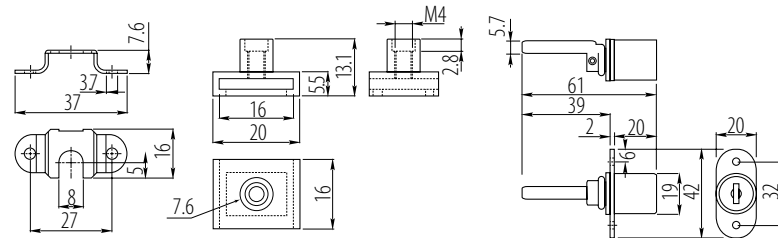

### Central lock / Замок центральный боковой

Index: ZZ-C.-288-01

Material: stal + ZnAl  
 Material: steel + ZnAl  
 Материал: сталь + ZnAl

Color:   
 Цвет: 01

Skład zestawu: / Set includes: / Состав набора:

| N      | 3   | 3   | 4   | 4    |
|--------|-----|-----|-----|------|
| L (mm) | 500 | 600 | 800 | 1200 |
| model: | C5  | C6  | C8  | C1   |