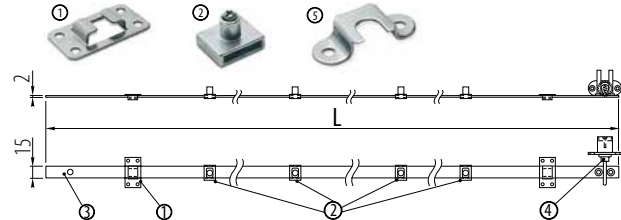

### Central lock / Замок центральный боковой

Index: ZZ-C.-288-01

Material: stal + ZnAl  
 Material: steel + ZnAl  
 Материал: сталь + ZnAl

Color:   
 Цвет: 01

Skład zestawu: / Set includes: / Состав набора:

- ① Mocowanie listwy (2 szt.) / slat fixing (2 pcs.) / крепление планки 2 шт.
- ② Blokada szuflady ("N" szt.) / drawer locking mechanism (N.pcs.) / блокада ящика (N. шт.)
- ③ Listwa zamka / lock slat / планка замка
- ④ Zamek / lock / замок
- ⑤ Zaczep ("N" szt.) / hook (N.pcs.) / зацепка (N. шт.)

| N      | 3   | 3   | 4   | 4    |
|--------|-----|-----|-----|------|
| L (mm) | 500 | 600 | 800 | 1200 |
| model: | C5  | C6  | C8  | C1   |