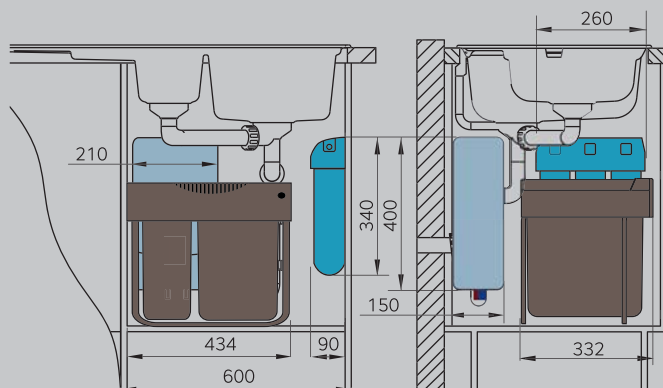

1. Система сортировки Space Saving 3644-70, стр. 238
   - Фильтр Аквафор Кристал, разм. 260x90x300мм
   - Водонагреватель
2. Подходящие проточные водонагреватели:
   Stiebel Eltron DHM 3; DHM 4,5; DHM 6;
   Electrolux NP 4,4; NP 5,7;
   Uniterm UDH 6

▶ Петли со стороны мусорной системы.