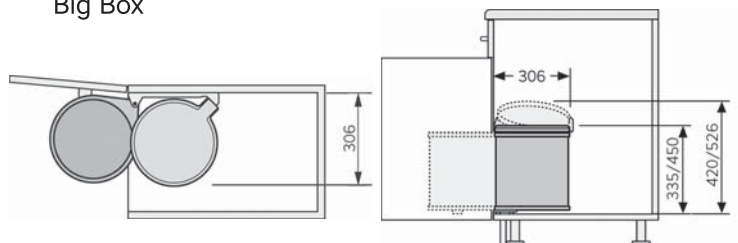

Big Box Mono

Встроенные мусорные ведра 15л и 20л в распашной шкаф шириной от 400мм

Ведро открывается синхронно с фасадом. Не нужно прикасаться к ведру, для того, чтобы положить в него мусор. При закрывании дверцы ведро возвращается в нишу, крышка плотно прикрывает его.

Минимальная ширина шкафа 400мм.

Для распашной двери. Открывание синхронно с фасадом.

Очень легкий и быстрый монтаж на левую или правую боковую стенку. Рычаг синхронизации открывания монтируется на внутреннюю поверхность двери.

Big Box

Mono

! Big Box 3715-10 и все модели Mono подходят по высоте для установки в шкаф под мойку. Рекомендуем компактный сифон 629890.

Аксессуары