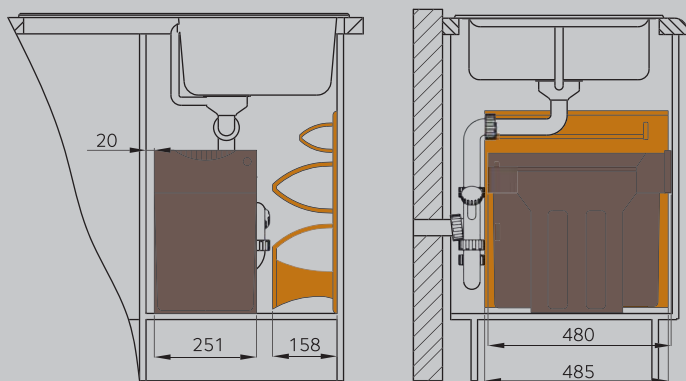

Для шкафа 500мм

■ Система сортировки Tandem 3666-10, 3666-11, 3666-82, стр. 241

■ Система организации Vario 3903, 3909, стр. 248

▶ Петли со стороны мусорной системы.