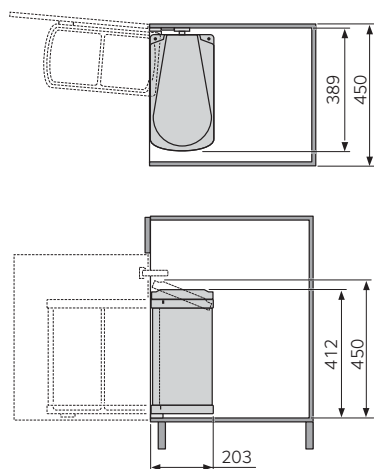

# Око Flex

Встроенное плоское мусорное ведро 18л в распашной шкаф от 450мм

Легкий доступ к мусорному ведру без прикосновения к нему. Плоское, очень компактное ведро открывается синхронно с фасадом. При закрывании дверцы ведро возвращается в нишу, крышка плотно прикрывает его. Внутреннее ведро с ручкой легко вынимается. Его можно использовать при уборке. Установка на дно шкафа, что облегчает размещение других компонентов наполнения. Пространство в шкафу можно использовать под бутылочницу (стр. 248), складную лестницу (стр. 268) и прочее. Комплексное оснащение распашных шкафов смотрите на стр. 251, 299.

арт. 3418-10

арт. 3418-90

арт. 3418-00

Минимальная ширина шкафа 450 мм.

Для распашной двери.

Очень легкий и быстрый монтаж на левую или правую боковую стенку. Рычаг синхронизации открывания монтируется на внутреннюю поверхность двери.

## Аксессуары

Арт. 3692-02 Педаль для ногого открывания распашной двери добавит комфорта.

артикул	ширина шкафа min, мм	объем, литров	размеры встройки, мм			комплектация
			ширина	глубина	высота	
3418-10						Корпус из нержавеющей стали, внутреннее ведро 18л из серого пластика, крышка, окантовка, крепления из черного пластика, крепеж, шаблон для монтажа.
3418-90	<b>450</b>	18	389	203	450	Корпус из нержавеющей стали, внутреннее ведро 18л из серого пластика, крышка, окантовка, крепления из белого пластика, крепеж, шаблон для монтажа.
3418-00						Корпус из стали, окрашенной в белый цвет, внутреннее ведро 18л из серого пластика, крышка, окантовка, крепления из белого пластика, крепеж, шаблон для монтажа.