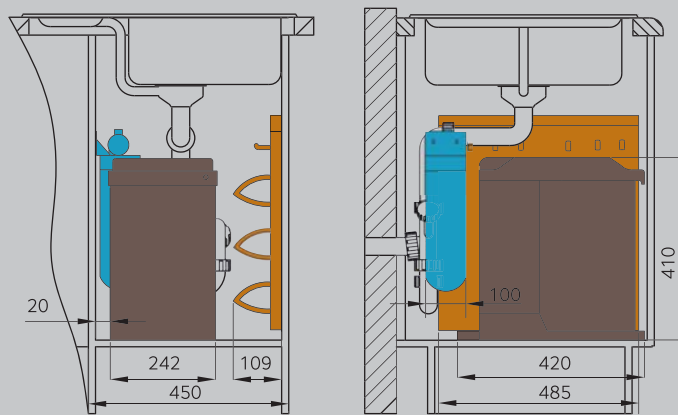

■ Ведро Solo 3635001, стр. 243

■ Система организации Vario 3907, стр. 248

■ Фильтр Syg Pou, стр. 277

▶ Петли со стороны мусорной системы.