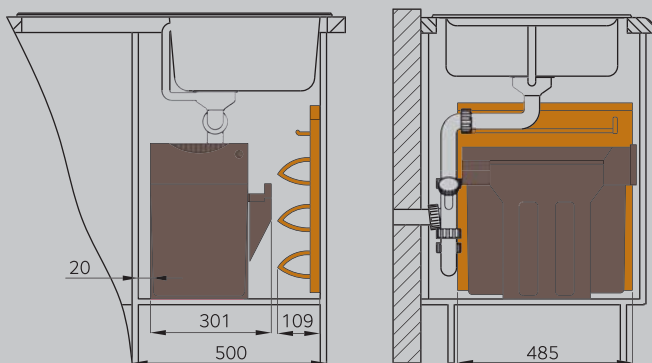

■ Система сортировки Tandem 3666-80, стр. 241

■ Система организации Vario 3907, стр. 248

▶ Петли со стороны мусорной системы.