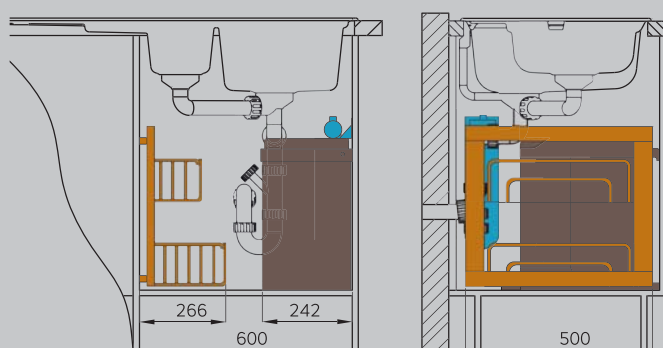

- Ведро Solo 3635001, стр. 243
- Система организации Easy Basket 7832, стр. 250
- Фильтр Syg Pou, стр. 277

▶ Петли со стороны системы организации.