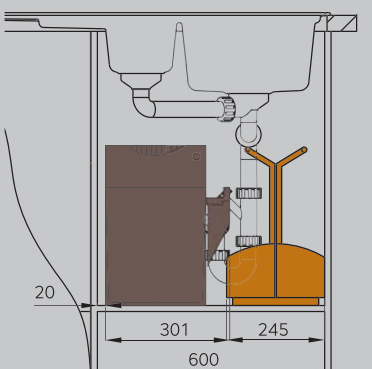

■ Система сортировки Tandem 3666-80, стр. 240

■ Система организации Carry 3950, стр. 247

▶ Петли со стороны мусорной системы.