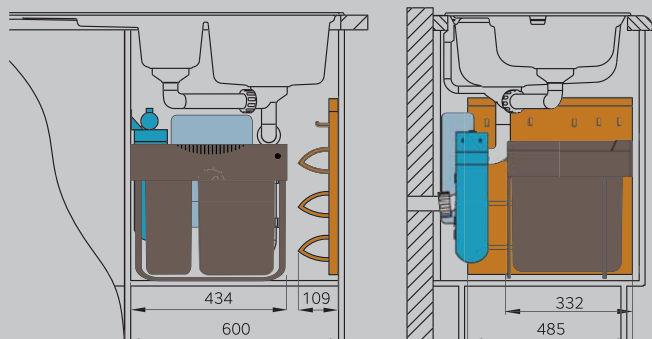

1. Система сортировки Space Saving 3644-70, стр. 238
   - Система организации Vario 3907, стр. 248
   - Фильтр Syg Pou, стр. 277
   - Водонагреватель
2. Подходящие проточные водонагреватели:
   Stiebel Eltron DHM 3; DHM 4,5; DHM 6;
   Electrolux NP 4,4; NP 5,7;
   Uniterm UDH 6

▶ Петли со стороны мусорной системы.