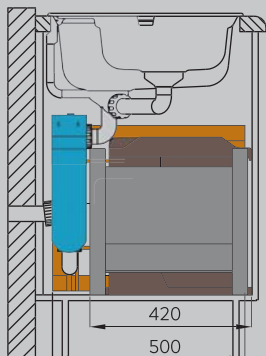

■ Ведро Solo 3635001, стр. 243

■ Система организации Easy Basket 7831, стр. 250

■ Фильтр Syr Pou, стр. 277

■ Складная лестница Nailo Mini, стр. 269 или Stepfix 4410001, стр. 268

▶ Петли с любой стороны.