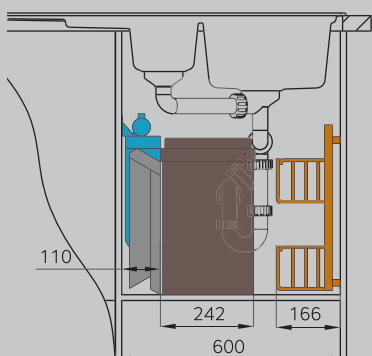

■ Ведро Solo 3635001, стр. 243

■ Система организации Easy Basket 7831, стр. 250

■ Фильтр Syr Pou, стр. 277

■ Складная лестница Nailo Mini, стр. 269 или Stepfix 4410001, стр. 268

▶ Петли с любой стороны.