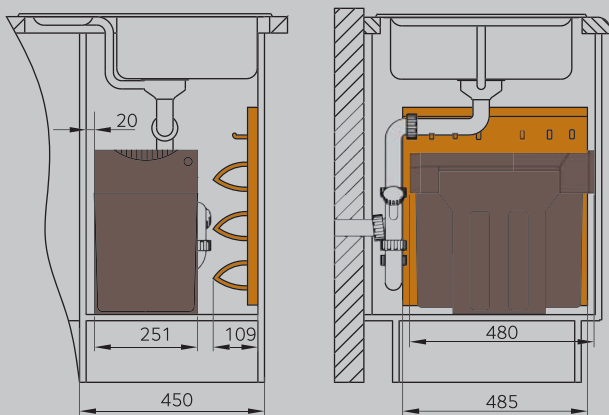

Для шкафа 450мм

■ Система сортировки Tandem 3666-10, 3666-11, 3666-82, стр. 241

■ Система организации Vario 3907, стр. 248

▶ Петли со стороны мусорной системы.