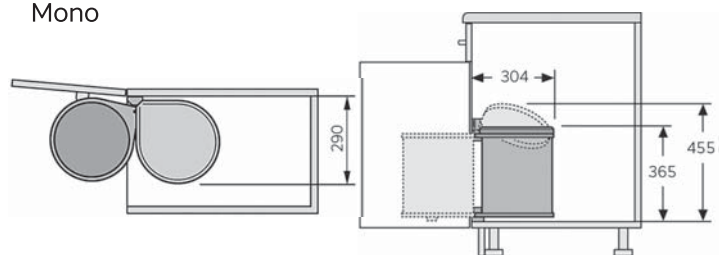

Mono

! Big Box 3715-10 и все модели Mono подходят по высоте для установки в шкаф под мойку. Рекомендуем компактный сифон 629890.

Аксессуары