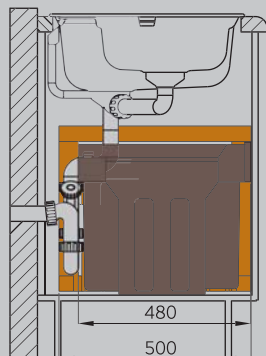

# Комплексное оснащение распашного шкафа с мойкой

Мусорное ведро или мусорная система.

Система хранения средств по уходу и хозяйственных мелочей.

Складная лестница.

Фильтр питьевой воды.

Водонагреватель.

Для шкафа 600мм