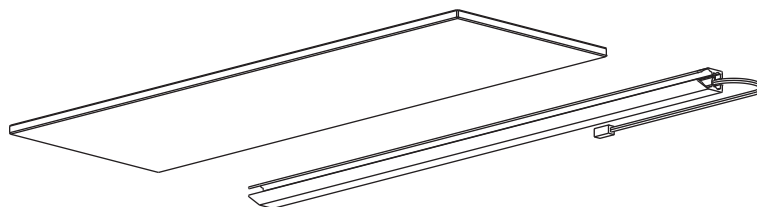

Toucan

Светильник для подсветки стеклянных полок

Свет и стекло. Взаимовыгодный союз. Профиль из высококачественного экструдированного пластика с интегрированными светодиодами для установки на заднюю торцевую часть стеклянной полки. При установке светильника на задний прозрачный торец создается эффект свечения передней кромки стекла. Если же кромка стекла матовая, создается эффект рассеянного света без видимых световых точек.

Легкий монтаж. Защелкивается непосредственно на торец стекла без применения инструментов.

наименование	артикул	размеры, мм	исполнение	мощность	дополнительное оборудование
Toucan Светильник 12В, кабель питания 2м с разъемом MiniPlug.	1078021N	410x23x14		1,92Вт	
	1078121N	560x23x14	 отделка под алюминий, свет натуральный	2,64Вт	Трансформаторы с разъемом MiniPlug, стр. 164.
	1078221N	860x23x14		4,08Вт	Сенсорный выключатель, стр. 156-163.
	1078321N	1160x23x14		5,52Вт	