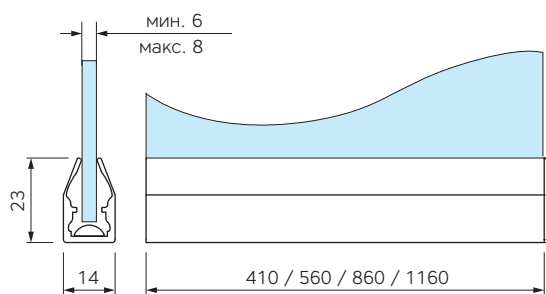

Toucan

Светильник для подсветки стеклянных полок

Свет и стекло. Взаимовыгодный союз. Профиль из высококачественного экструдированного пластика с интегрированными светодиодами для установки на заднюю торцевую часть стеклянной полки. При установке светильника на задний прозрачный торец создается эффект свечения передней кромки стекла. Если же кромка стекла матовая, создается эффект рассеянного света без видимых световых точек.

Легкий монтаж. Защелкивается непосредственно на торец стекла без применения инструментов.

наименование	артикул	размеры, мм	исполнение	мощность	дополнительное оборудование
Toucan Светильник 12В, кабель питания 2м с разъемом MiniPlug.	1078021N	410x23x14		1,92Вт	
	1078121N	560x23x14	 отделка под алюминий, свет натуральный	2,64Вт	Трансформаторы с разъемом MiniPlug, стр. 164.
	1078221N	860x23x14		4,08Вт	Сенсорный выключатель, стр. 156-163.
	1078321N	1160x23x14		5,52Вт	