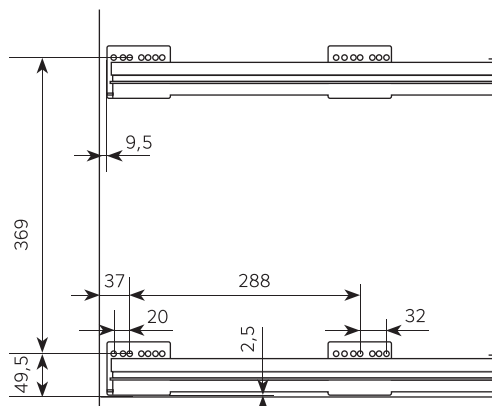

Аксессуары

Комплектация:

Бутылочница с сетчатыми корзинами, направляющие полного выдвижения Grass с Soft-Close для монтажа на левую стенку шкафа, 2 крепления фасада, пластиковые разделители для бутылок 4шт, крепеж.

артикул	ширина шкафа, мм	размеры, мм			Kg
		ширина	глубина	высота	
002T01212	150	110	450	520	12
002T01312	150	110	500	520	12
1366002T0212	200	150	450	520	12
1212002T0412	200	150	500	520	12