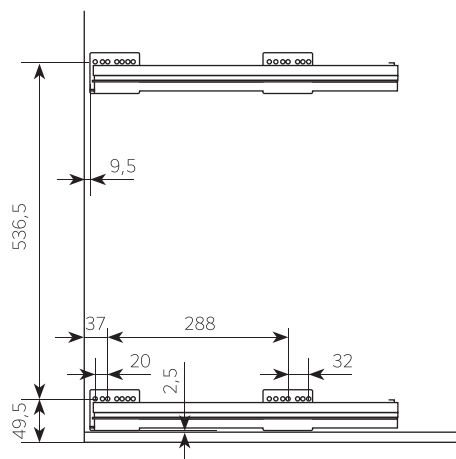

Optima Soft

Выдвижная высокая бутылочница с набором разделителей

Эстетичный дизайн. Функциональное оснащение узких ниш в средних и высоких шкафах. Прекрасный обзор и легкий доступ к содержимому благодаря полному выдвижению с мягким закрыванием.

Для шкафа от 150 мм.

Монтаж на левую боковую стенку.

Для выдвижного высокого фасада, крепление в комплекте.

Возможна установка 2 бутылочниц Optima Soft одна над другой и объединение их общим фасадом (комбинация на фото, высота колонны 1900-2400мм), или — сочетание с Sigma Soft (высота колонны 1620-1900мм), стр. 201.

Аксессуары

Комплектация:

Бутылочница, направляющие полного выдвижения Grass с Soft-Close для монтажа на левую стенку шкафа, 3 крепления фасада, разделители для бутылок 4шт, крепеж.

артикул	ширина шкафа, мм	размеры, мм			Kg
		ширина	глубина	высота	
24900312	150	110	500	850	12