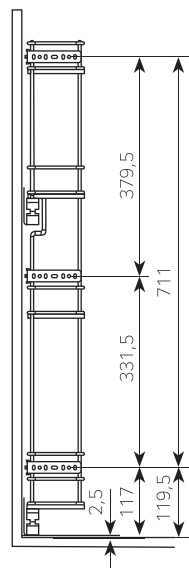

Для шкафа от 150 мм.

Монтаж на левую боковую стенку.

Для выдвижного высокого фасада, крепление в комплекте.

Возможна установка 2 бутылочниц Optima Soft одна над другой и объединение их общим фасадом (комбинация на фото, высота колонны 1900-2400мм), или — сочетание с Sigma Soft (высота колонны 1620-1900мм), стр. 201.

Две бутылочницы Optima Soft объединены общим фасадом.

Аксессуары

Комплектация:

Бутылочница, направляющие полного выдвижения Grass с Soft-Close для монтажа на левую стенку шкафа, 3 крепления фасада, разделители для бутылок 4шт, крепеж.

артикул	ширина шкафа, мм	размеры, мм			Kg
		ширина	глубина	высота	
24900312	150	110	500	850	12

Арт. 065D00000. Разделитель бутылок (серый пластик), 4 шт.

Арт. 055V00100 Пластиковый поддон

Sigma Soft

Выдвижная бутылочница с сетчатыми корзинами и набором разделителей

артикул	ширина шкафа, мм	размеры, мм			Kg
		ширина	глубина	высота	
002T01212	150	110	450	520	12
002T01312	150	110	500	520	12
1366002T0212	200	150	450	520	12
1212002T0412	200	150	500	520	12

Арт. 065D Разделитель бутылок (серый пластик), 1 шт.