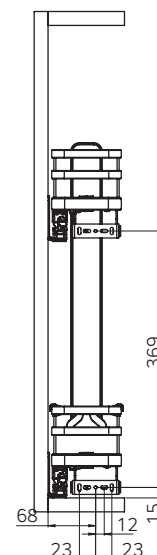

Комплектация:

Бутылочница с сетчатыми корзинами с дном из ламинированного ДСП, направляющие полного выдвижения Grass с Soft-Close для монтажа на левую стенку шкафа, 2 крепления фасада, крепеж.

Разделители приобретаются дополнительно.

Аксессуары

артикул	ширина шкафа, мм	размеры, мм			Kg
		ширина	глубина	высота	
002+00312G	150	110	450	520	12
002+00412G	150	110	500	520	12

Арт. 065+00002 Пластиковые разделители для бутылок, 4 разделителя в комплекте