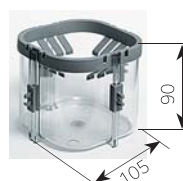

Арт. 065B00000 Держатель бутылок 1шт. Крепится к корзине. Можно объединять несколько держателей в блок.