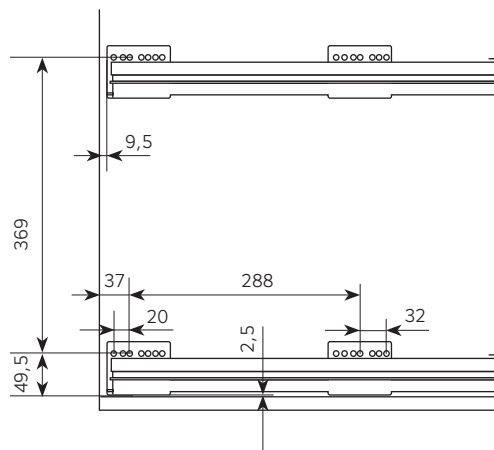

Комплектация:

Бутылочница с сетчатыми корзинами с дном из ламинированного ДСП, направляющие полного выдвижения Grass с Soft-Close для монтажа на левую стенку шкафа, 2 крепления фасада, крепеж.

Разделители приобретаются дополнительно.

Аксессуары

артикул	ширина шкафа, мм	размеры, мм			Kg
		ширина	глубина	высота	
002+00312G	150	110	450	520	12
002+00412G	150	110	500	520	12

Арт. 065+00002 Пластиковые разделители для бутылок, 4 разделителя в комплекте