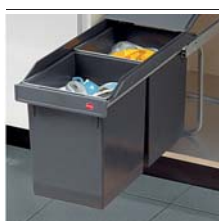

# Tandem 3650-10

Система сортировки в шкаф  
шириной 300мм

Бюджетная версия популярной системы Tandem для узких шкафов. Легко разбирается — просто содержать в чистоте. Можно использовать не только для сбора мусора, но и для хранения овощей или корма для домашних животных. Крепление на дно шкафа. Если позволяет место, можно оснастить шкаф и другими компонентами.

В шкаф с распашной дверью.

Очень легкий и быстрый монтаж ко дну шкафа.

Шариковые направляющие полного выдвижения в комплекте.

Выдвигается рукой.

артикул	ширина шкафа тип, мм	размеры встройки, мм			комплектация
		ширина	глубина	высота	

3650-10

**300**

252

505

455

Рама и шариковые направляющие полного выдвижения из серебристого металла, 2 ведра по 15л — темно-серый пластик, крепеж.