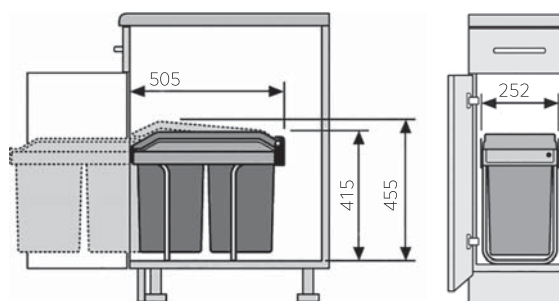

# Tandem 3650-10

Система сортировки в шкаф  
шириной 300мм

Бюджетная версия популярной системы Tandem для узких шкафов. Легко разбирается — просто содержать в чистоте. Можно использовать не только для сбора мусора, но и для хранения овощей или корма для домашних животных. Крепление на дно шкафа. Если позволяет место, можно оснастить шкаф и другими компонентами.

В шкаф с распашной дверью.

Очень легкий и быстрый монтаж ко дну шкафа.

Шариковые направляющие полного выдвижения в комплекте.

Выдвигается рукой.

артикул	ширина шкафа тип, мм	размеры встройки, мм			комплектация
		ширина	глубина	высота	

3650-10

**300**

252

505

455

Рама и шариковые направляющие полного выдвижения из серебристого металла, 2 ведра по 15л — темно-серый пластик, крепеж.

## Аксессуары

Арт.5188.91.41616 BioBoy (Ninka) — контейнер 4,2л с крышкой, серый пластик. Навешивается на фасад.

Арт. 3692-02 Педаль для ножного открывания распашной двери добавит комфорта.