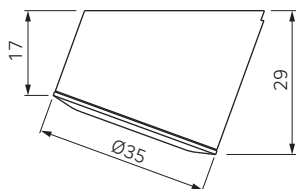

наименование	артикул	размер	исполнение	дополнительное оборудование
Pixel OB V13 Светильник 1,2Вт, 24В, соединительный кабель 2м, Bus разъем.	1021517N	Ø35x17/29	сатин никель, свет натуральный	Трансформаторы с разъемом Bus, стр. 164.
	1021509N		хром, свет натуральный	
	1021518N		бронза, свет натуральный	
	1021528B		сатин никель, свет теплый	Сенсорный выключатель, стр. 156-163.
	1021509B		хром, свет теплый	
	1021518B		бронза, свет теплый	
Pixel OB V13 Set 3 Комплект: 3 светодиодных светильника 3x1,2Вт, 24В, 3 соединительных кабеля 2м, трансформатор, распределитель на 4 разъема, кабель питания 1,8м.	2202417N		сатин никель, свет натуральный	Сенсорный выключатель, стр. 156-163.
	2202409N		хром, свет натуральный	
	2202418N		бронза, свет натуральный	
	2202418B		бронза, свет теплый	