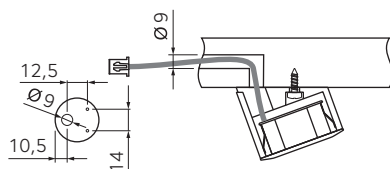

Pixel OB V13

Накладной точечный светодиодный светильник

Благодаря оптимальному углу наклона создает подсветку рабочей зоны и не слепит глаза. Корпус выполнен из полированной латуни с тремя видами отделки — алюминий, хром и состаренная бронза. Призматический диффузор направляет и рассеивает свет без теней и искажений. Универсальный накладной монтаж на открытые и закрытые полки, панели. При установке вплотную к стене кабель легко скрывается за шкафом.

наименование	артикул	размер	исполнение	дополнительное оборудование
Pixel OB V13 Светильник 1,2Вт, 24В, соединительный кабель 2м, Bus разъем.	1021517N	Ø35x17/29	сатин никель, свет натуральный	Трансформаторы с разъемом Bus, стр. 164.
	1021509N		хром, свет натуральный	
	1021518N		бронза, свет натуральный	
	1021528B		сатин никель, свет теплый	Сенсорный выключатель, стр. 156-163.
	1021509B		хром, свет теплый	
	1021518B		бронза, свет теплый	
Pixel OB V13 Set 3 Комплект: 3 светодиодных светильника 3x1,2Вт, 24В, 3 соединительных кабеля 2м, трансформатор, распределитель на 4 разъема, кабель питания 1,8м.	2202417N		сатин никель, свет натуральный	Сенсорный выключатель, стр. 156-163.
	2202409N		хром, свет натуральный	
	2202418N		бронза, свет натуральный	
	2202418B		бронза, свет теплый	