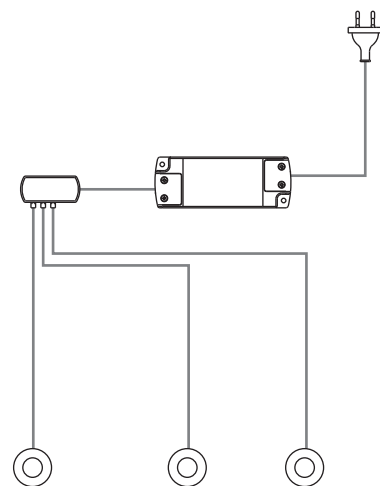

Pixel OB V13

Накладной точечный светодиодный светильник

Благодаря оптимальному углу наклона создает подсветку рабочей зоны и не слепит глаза. Корпус выполнен из полированной латуни с тремя видами отделки — алюминий, хром и состаренная бронза. Призматический диффузор направляет и рассеивает свет без теней и искажений. Универсальный накладной монтаж на открытые и закрытые полки, панели. При установке вплотную к стене кабель легко скрывается за шкафом.

наименование	артикул	размер	исполнение	дополнительное оборудование
Pixel OB V13 Светильник 1,2Вт, 24В, соединительный кабель 2м, Bus разъем.	1021517N	Ø35x17/29	сатин никель, свет натуральный	Трансформаторы с разъемом Bus, стр. 164.
	1021509N		хром, свет натуральный	
	1021518N		бронза, свет натуральный	
	1021528B		сатин никель, свет теплый	Сенсорный выключатель, стр. 156-163.
	1021509B		хром, свет теплый	
	1021518B		бронза, свет теплый	
Pixel OB V13 Set 3 Комплект: 3 светодиодных светильника 3x1,2Вт, 24В, 3 соединительных кабеля 2м, трансформатор, распределитель на 4 разъема, кабель питания 1,8м.	2202417N		сатин никель, свет натуральный	Сенсорный выключатель, стр. 156-163.
	2202409N		хром, свет натуральный	
	2202418N		бронза, свет натуральный	
	2202418B		бронза, свет теплый	