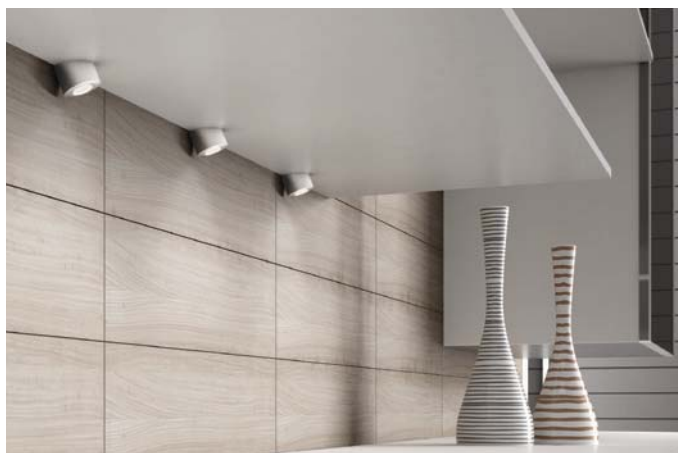

Pixel OB V13

Накладной точечный светодиодный светильник

Благодаря оптимальному углу наклона создает подсветку рабочей зоны и не слепит глаза. Корпус выполнен из полированной латуни с тремя видами отделки — алюминий, хром и состаренная бронза. Призматический диффузор направляет и рассеивает свет без теней и искажений. Универсальный накладной монтаж на открытые и закрытые полки, панели. При установке вплотную к стене кабель легко скрывается за шкафом.