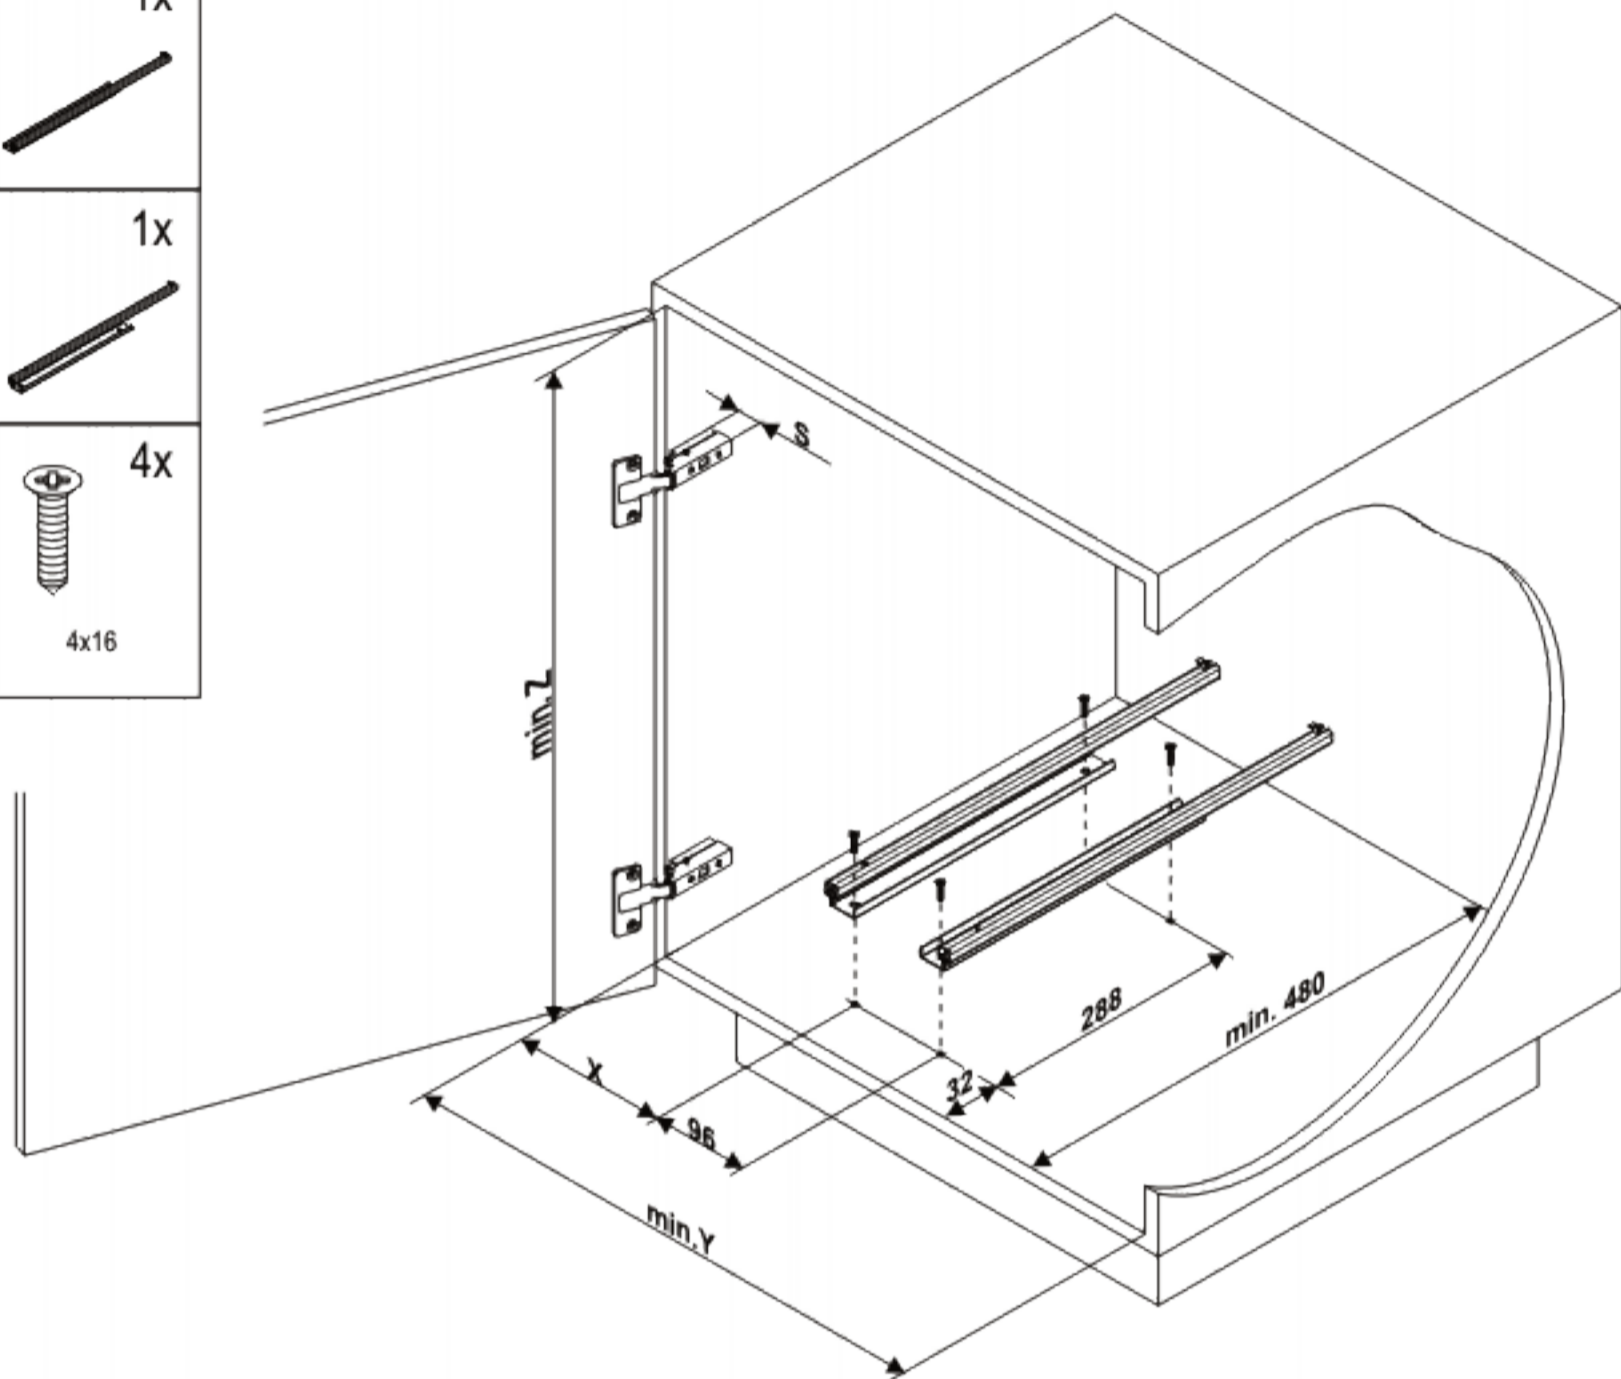

KESSEBÖHMER

Контейнер "Портеро" для хозяйственных принадлежностей с одной емкостью.
Арт. **00 5151 0005**.
Инструкция по сборке.

Левый

Правый

Левый

Правый

1.

Установка левого комплекта

-  1x
-  1x
-  4x
4x16

X	min.Y	min.Z
32 (+S)	160 (+S)	395

2.

-  1x
-  1x
-  4x
-  4x

3.

Установка левого комплекта