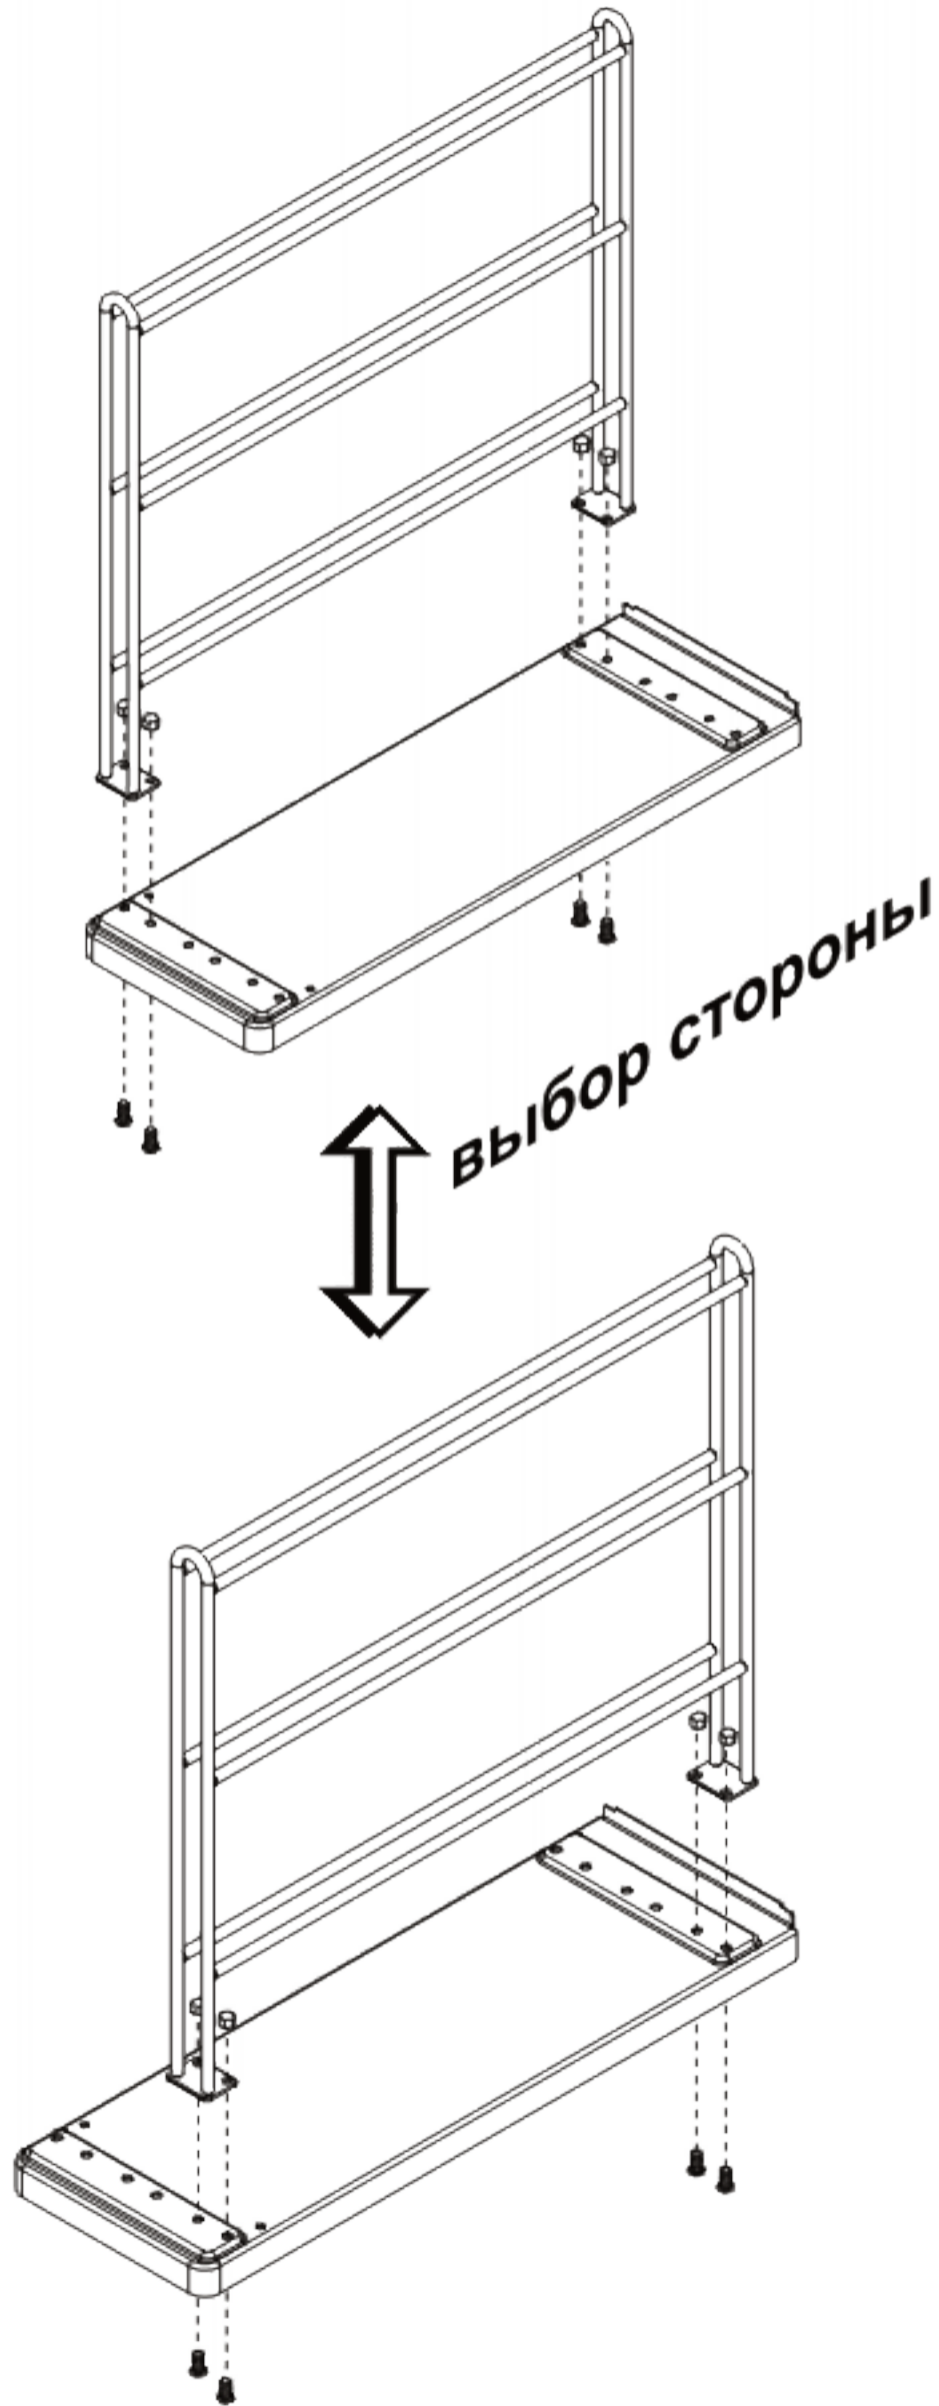

KESSEBÖHMER

Контейнер "Портеро" для хозяйственных принадлежностей с одной емкостью.
Арт. **00 5151 0005**.
Инструкция по сборке.

Левый

Правый

Левый

Правый

1.

Установка левого комплекта

-  1x
-  1x
-  4x
4x16

X	min.Y	min.Z
32 (+S)	160 (+S)	395

2.

-  1x
-  1x
-  4x
-  4x

3.

Установка левого комплекта