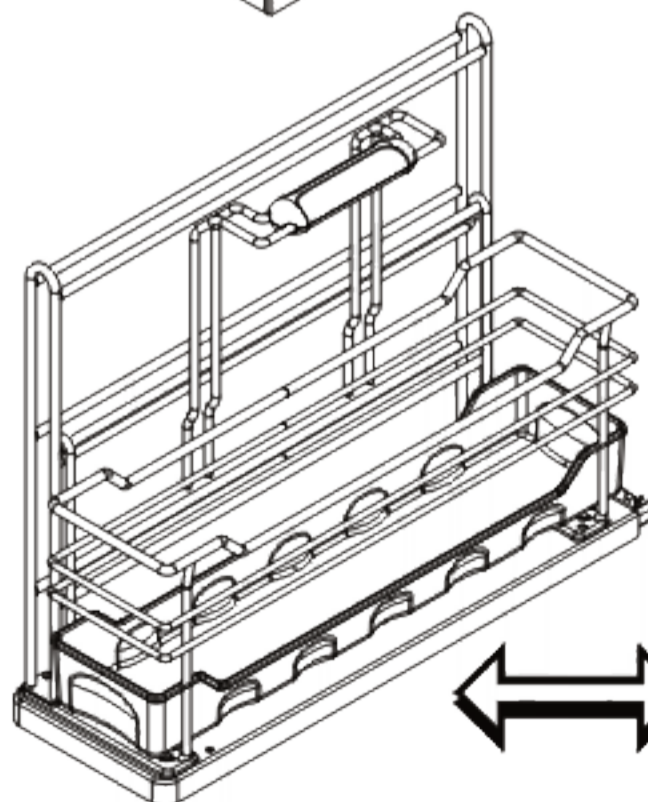

KESSEBÖHMER

Контейнер "Портеро" для хозяйственных принадлежностей с одной емкостью.
Арт. **00 5151 0005**.
Инструкция по сборке.

Левый

Правый

Левый

Правый

1.

Установка левого комплекта

-  1x
-  1x
-  4x
4x16

X	min.Y	min.Z
32 (+S)	160 (+S)	395

2.

-  1x
-  1x
-  4x
-  4x

3.

Установка левого комплекта