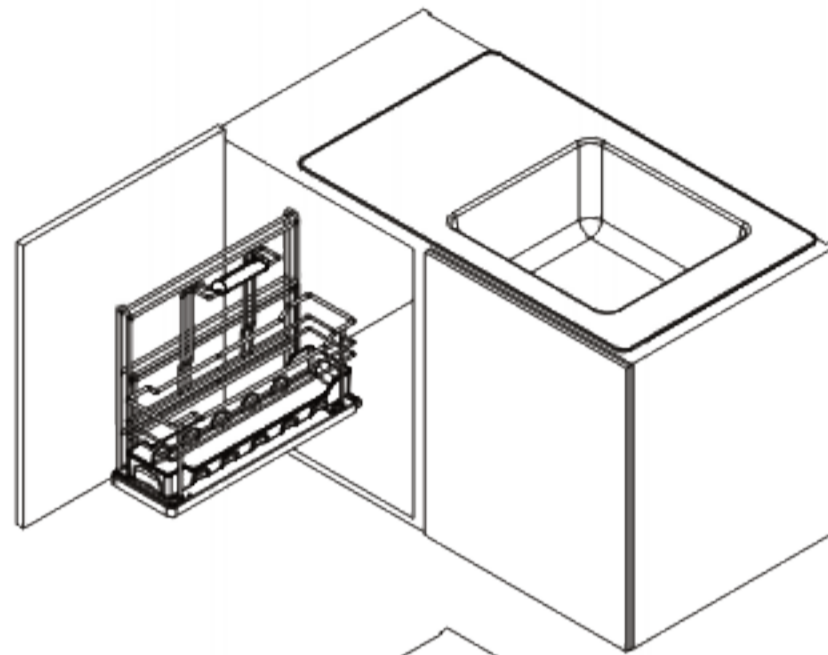

KESSEBÖHMER

Контейнер "Портеро" для хозяйственных принадлежностей с одной емкостью.
Арт. **00 5151 0005**.
Инструкция по сборке.

Левый

Правый

Левый

Правый

1.

Установка левого комплекта

-  1x
-  1x
-  4x
4x16

X	min.Y	min.Z
32 (+S)	160 (+S)	395

2.

-  1x
-  1x
-  4x
-  4x

3.

Установка левого комплекта