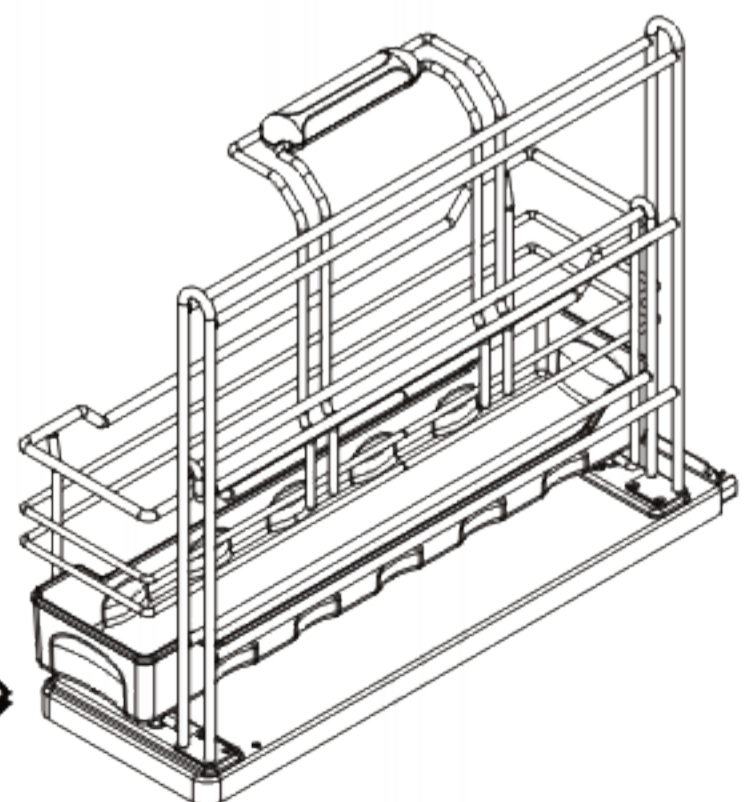

KESSEBÖHMER

Контейнер "Портеро" для хозяйственных принадлежностей с одной емкостью.
Арт. **00 5151 0005**.
Инструкция по сборке.

Левый

Правый

Левый

Правый

1.

Установка левого комплекта

-  1x
-  1x
-  4x
4x16

X	min.Y	min.Z
32 (+S)	160 (+S)	395

2.

-  1x
-  1x
-  4x
-  4x

3.

Установка левого комплекта