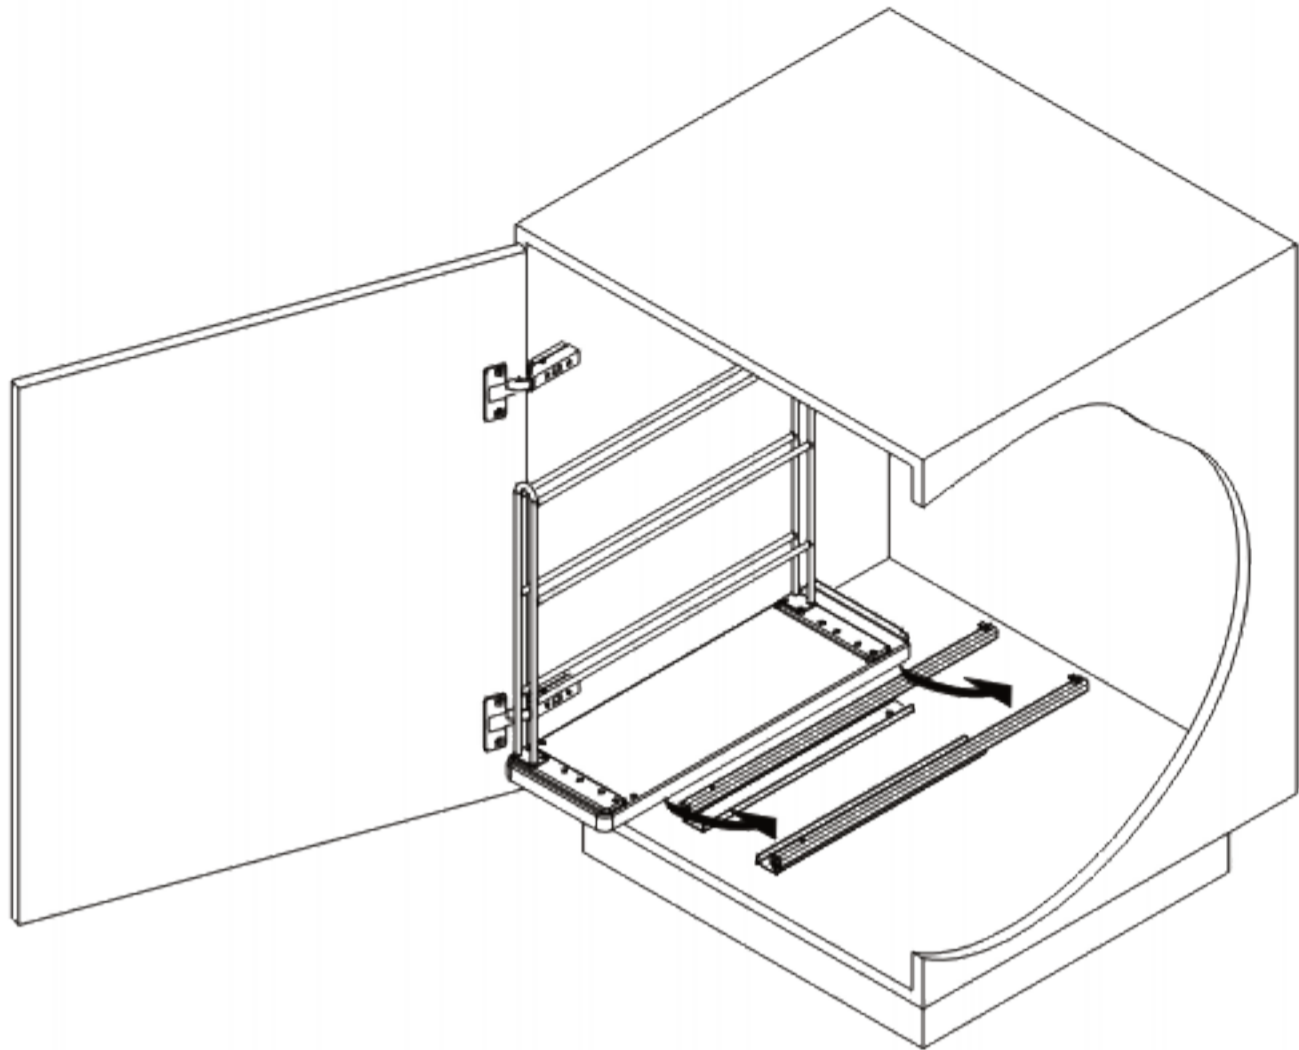

KESSEBÖHMER

Контейнер "Портеро" для хозяйственных принадлежностей с одной емкостью.
Арт. **00 5151 0005**.
Инструкция по сборке.

Левый

Правый

Левый

Правый

1.

Установка левого комплекта

-  1x
-  1x
-  4x
4x16

X	min.Y	min.Z
32 (+S)	160 (+S)	395

2.

-  1x
-  1x
-  4x
-  4x

3.

Установка левого комплекта