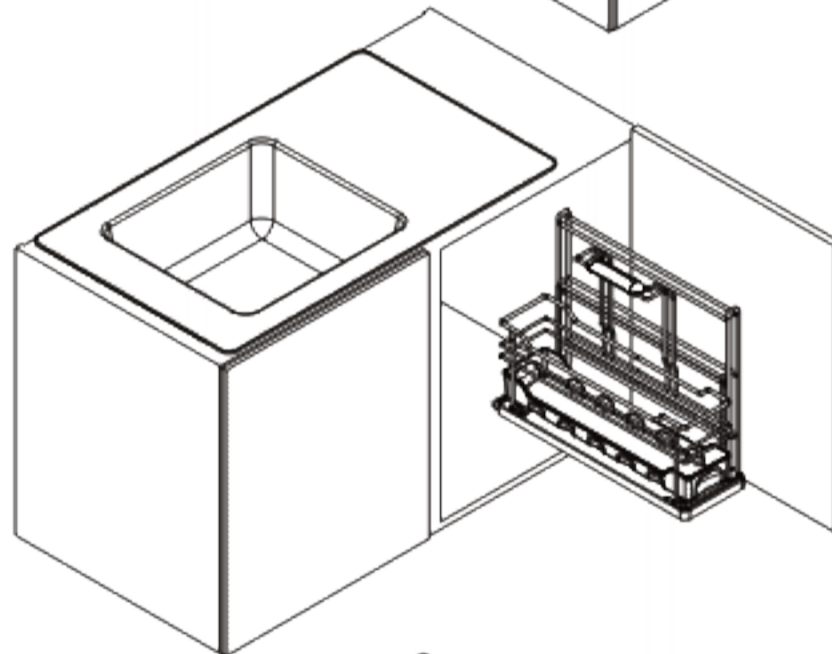

KESSEBÖHMER

Контейнер "Портеро" для хозяйственных принадлежностей с одной емкостью.
Арт. **00 5151 0005**.
Инструкция по сборке.

Левый

Правый

Левый

Правый

1.

Установка левого комплекта

-  1x
-  1x
-  4x
4x16

X	min.Y	min.Z
32 (+S)	160 (+S)	395

2.

-  1x
-  1x
-  4x
-  4x

3.

Установка левого комплекта