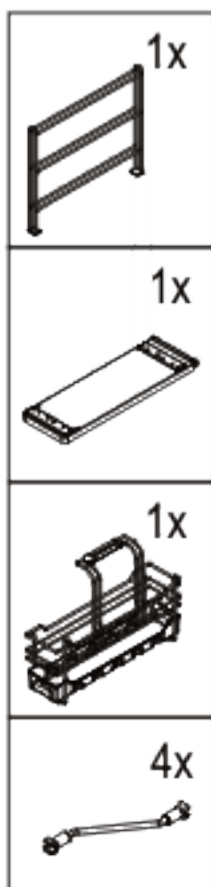

KESSEBÖHMER

Контейнер "Портеро" для хозяйственных принадлежностей с одной емкостью.
Арт. **00 5151 0005**.
Инструкция по сборке.

Левый

Правый

Левый

Правый

1.

Установка левого комплекта

-  1x
-  1x
-  4x
4x16

X	min.Y	min.Z
32 (+S)	160 (+S)	395

2.

-  1x
-  1x
-  4x
-  4x

3.

Установка левого комплекта