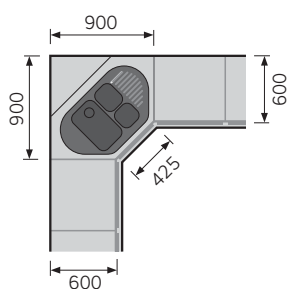

арт. 3645-22

Для углового шкафа 900x900, 1050x1050мм.

Очень легкий и быстрый монтаж ко дну шкафа.

Для шкафа с распашной дверью. Вращается и выдвигается вручную.

Арт. 3645-12 подходит по высоте для установки в шкаф под мойку.