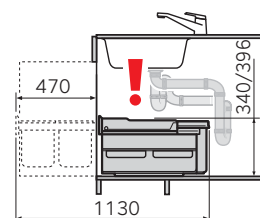

арт. 3645-22

Для углового шкафа 900x900, 1050x1050мм.

Очень легкий и быстрый монтаж ко дну шкафа.

Для шкафа с распашной дверью. Вращается и выдвигается вручную.

Арт. 3645-12 подходит по высоте для установки в шкаф под мойку.