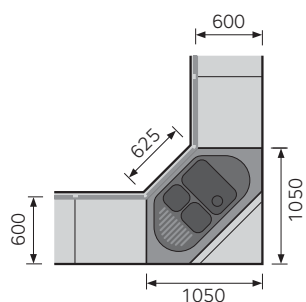

арт. 3645-22

Для углового шкафа 900x900, 1050x1050мм.

Очень легкий и быстрый монтаж ко дну шкафа.

Для шкафа с распашной дверью. Вращается и выдвигается вручную.

Арт. 3645-12 подходит по высоте для установки в шкаф под мойку.