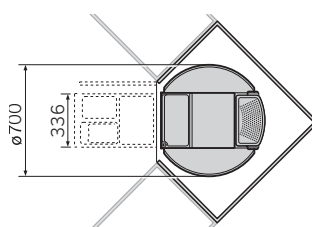

арт. 3645-22

Для углового шкафа 900x900, 1050x1050мм.

Очень легкий и быстрый монтаж ко дну шкафа.

Для шкафа с распашной дверью. Вращается и выдвигается вручную.

Арт. 3645-12 подходит по высоте для установки в шкаф под мойку.