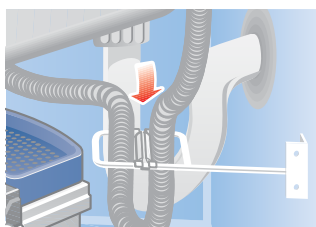

арт. 3645-22

Для углового шкафа 900x900, 1050x1050мм.

Очень легкий и быстрый монтаж ко дну шкафа.

Для шкафа с распашной дверью. Вращается и выдвигается вручную.

Арт. 3645-12 подходит по высоте для установки в шкаф под мойку.

! Используйте компактный сифон.

Аксессуары

Арт. 3693-00 (Hailo) Фиксатор гибкого шланга для смесителя с выдвигаемым изливом

Арт. 629890 (Schock) Компактный сифон для мойки

Арт. 3203-05 Комплект для уборки: совок и щетка (на замену)