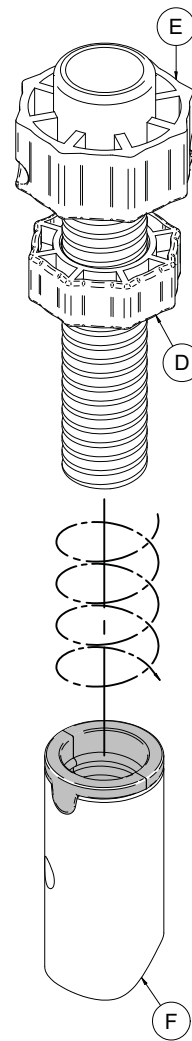

VIBO[®]
Wire processing

Portata massima:
Maximum load:
Charge maxi:
Maximale belastbarkeit:
Carga maxima:

2P

40
Kg

Istruzioni di montaggio
Assembling instructions
Notice de montage
Montageanleitung
Manual de montaje

-VERSIONE DESTRA
-RIGHT HAND VERSION
-VERSION DROITE
-RECHT VERSION
-VERSION DERECHA

FLYSTM240DXM2...
FLYSTM240SXM2...
FLYSTM245DXM2...
FLYSTM245SXM2...
FLYSTM260DXM2...
FLYSTM260SXM2...

20 min

1

A

G

L

M

F x 1

G x 2

H x 1

I x 1

L x 4

M x 4

N x 2

O x 24

P x 11

1

PORTA DOOR PORTE TUR PUERTA	A	B
40	445	436,5
45	486	477,5
50	536	527,5
60	636	627,5

2

3**4****5****6**

7

Y

ENLEVER LE FILM DE PROTECTION
REMOVE THE PROTECTIVE FILM