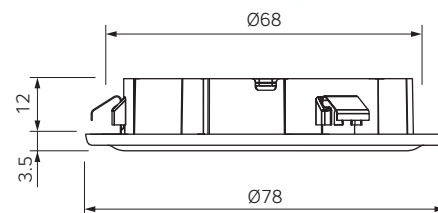

Acanthus

Akoya

Passepartout

комплектация	Acanthus	Akoya	Passepartout	размер, мм	исполнение
Светодиодный светильник 3,4Вт, 12В, крепеж, кабель 2м с разъемом MiniPlug.	1205337N	1295829N	1205129N	см. чертежи	«античное серебро» свет натуральный
	1205338B	1205238B	1205138B		«античное золото» свет теплый
	1295918B	1205218B	1294718B		«античная бронза» свет теплый
Комплект из 3 шт светильников по 3,4Вт, 12В, 3 соединительных кабеля по 2м, распределитель 4 разъема, кабель питания 1,8м, трансформатор.	2221537N	2221429N	2221329N	см. чертежи	«античное серебро» свет натуральный
	2221538B	2221438B	2221338B		«античное золото» свет теплый
	2221518B	2221418B	2258118B		«античная бронза» свет теплый