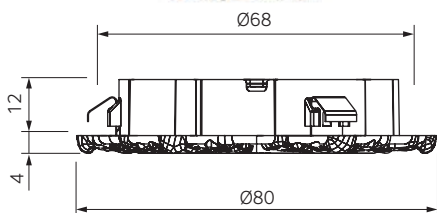

Acanthus

Akoya

Passepartout

комплектация	Acanthus	Akoya	Passepartout	размер, мм	исполнение
Светодиодный светильник 3,4Вт, 12В, крепеж, кабель 2м с разъемом MiniPlug.	1205337N	1295829N	1205129N	см. чертежи	«античное серебро» свет натуральный
	1205338B	1205238B	1205138B		«античное золото» свет теплый
	1295918B	1205218B	1294718B		«античная бронза» свет теплый
Комплект из 3 шт светильников по 3,4Вт, 12В, 3 соединительных кабеля по 2м, распределитель 4 разъема, кабель питания 1,8м, трансформатор.	2221537N	2221429N	2221329N	см. чертежи	«античное серебро» свет натуральный
	2221538B	2221438B	2221338B		«античное золото» свет теплый
	2221518B	2221418B	2258118B		«античная бронза» свет теплый