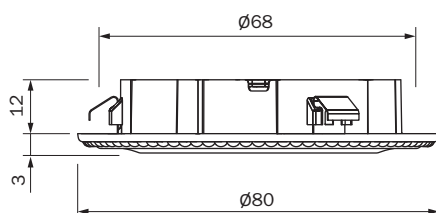

Acanthus

Akoya

Passepartout

комплектация	Acanthus	Akoya	Passepartout	размер, мм	исполнение
Светодиодный светильник 3,4Вт, 12В, крепеж, кабель 2м с разъемом MiniPlug.	1205337N	1295829N	1205129N	см. чертежи	«античное серебро» свет натуральный
	1205338B	1205238B	1205138B		«античное золото» свет теплый
	1295918B	1205218B	1294718B		«античная бронза» свет теплый
Комплект из 3 шт светильников по 3,4Вт, 12В, 3 соединительных кабеля по 2м, распределитель 4 разъема, кабель питания 1,8м, трансформатор.	2221537N	2221429N	2221329N	см. чертежи	«античное серебро» свет натуральный
	2221538B	2221438B	2221338B		«античное золото» свет теплый
	2221518B	2221418B	2258118B		«античная бронза» свет теплый