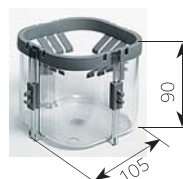

Арт. 065B00000 Держатель бутылок 1шт. Крепится к корзине. Можно объединять несколько держателей в блок.