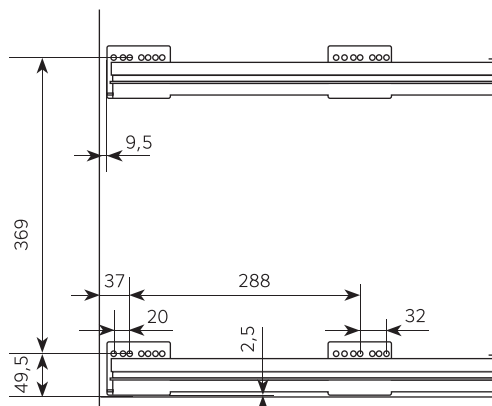

# Sigma Soft

Выдвижная бутылочница с сетчатыми корзинами и набором разделителей

Функциональное оснащение узких ниш в нижних шкафах или в высоких шкафах. Прекрасный обзор и легкий доступ к содержимому благодаря полному выдвижению с мягким закрыванием. Возможна установка 2 бутылочниц Sigma Soft одна над другой и объединение их общим фасадом (высота колонны 1200-1600мм), а также — сочетание с Optima Soft (высота колонны 1620-1900мм), стр. 200.

Установка на левую боковую стенку.

Для выдвижного фасада, крепление в комплекте.

Аксессуары

артикул	ширина шкафа, мм	размеры, мм			Kg
		ширина	глубина	высота	
002T01212	150	110	450	520	12
002T01312	150	110	500	520	12
1366002T0212	200	150	450	520	12
1212002T0412	200	150	500	520	12

Арт. 065D Разделитель бутылок (серый пластик), 1 шт.