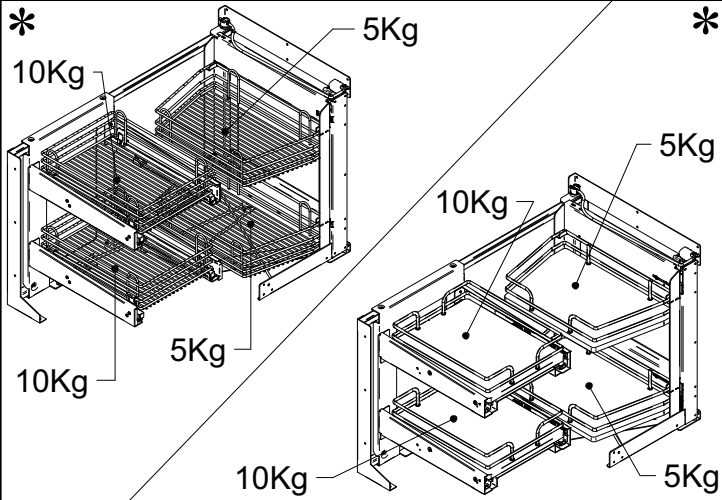

VIBO®
Wire processing

Portata massima:
Maximum load:
Charge maxi:
Maximale belastbarkeit:
Carga maxima:

Istruzioni di montaggio
Assembling instructions
Notice de montage
Montageanleitung
Manual de montaje

VOR DIE MONTAGE, BITTE
BEILIEGENDE
ANWEISUNGEN FOLGEN

ANTES DE EMPEZAR
CONSULTE LOS CONSEJOS
PARA EL MONTAJE

A x 1	B x 1	C x 1	D x 1	E x 1	F x 1	4 x 16 G x 18
M5 H x 1	I x 2	L3, L3, L4, L1, L2 L x 1	Ø5 M x 1	4 x 16 N x 19		