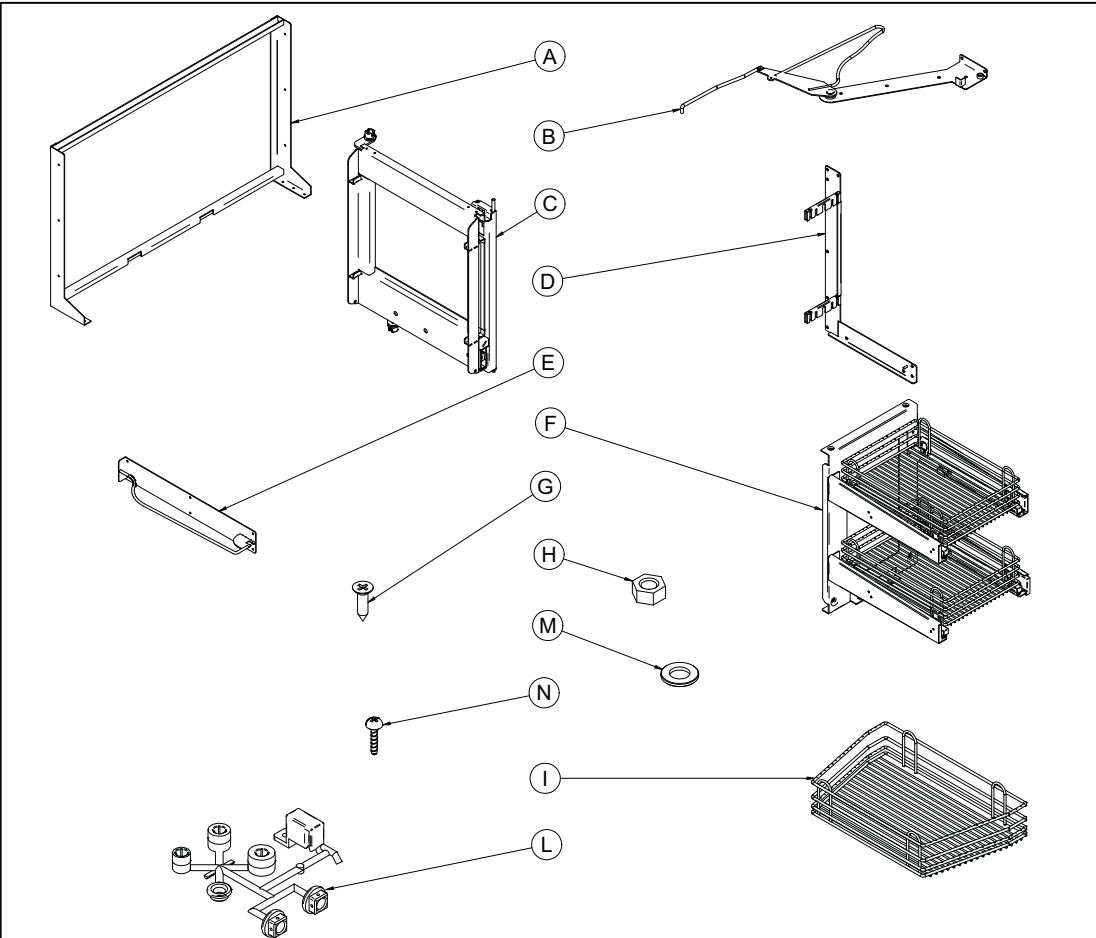

VIBO®
Wire processing

Portata massima:
Maximum load:
Charge maxi:
Maximale belastbarkeit:
Carga maxima:

Istruzioni di montaggio
Assembling instructions
Notice de montage
Montageanleitung
Manual de montaje

SMACE...

30 min	1	+	10
		8	

**PRIMA DI COMINCIARE,
VEDERE I CONSIGLI DI
MONTAGGIO**

BEFORE STARTING, REFER
TO THE ASSEMBLING
ADVICE IN ANNEX

AVANT DE COMMENCER, SE
REPORTER AUX CONSEILS
DE MONTAGE EN ANNEXE

VOR DIE MONTAGE, BITTE
BEILIEGENDE
ANWEISUNGEN FOLGEN

ANTES DE EMPEZAR
CONSULTE LOS CONSEJOS
PARA EL MONTAJE

A x 1	B x 1	C x 1	D x 1	E x 1	F x 1	4 x 16 G x 18
M5 H x 1	I x 2	L3, L3, L4, L1, L2 L x 1	Ø5 M x 1	4 x 16 N x 19		