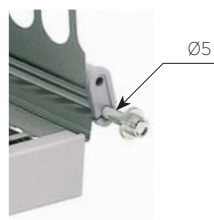

# Linda

Одноуровневая сушка с поддоном из нержавеющей стали

Универсальная сушка для тарелок и чашек. Оригинальный дизайн полки и подпружиненные упоры — для лучшей устойчивости тарелок.

Минимальная глубина шкафа 300мм.

Распорный крепеж позволяет устанавливать на стенки 16-20мм.

### Комплектация:

одноуровневая сушка из нержавеющей стали с распорным креплением на стенки шкафа, поддон из нержавеющей стали, подпружиненные упоры для тарелок\*.

ширина шкафа, мм	артикул
450	122S00111
600	122S00211
800	122S00311
900	122S00411