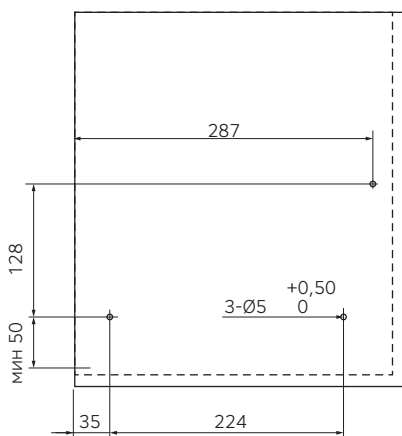

# Linda

Одноуровневая сушка с поддоном из нержавеющей стали

Универсальная сушка для тарелок и чашек. Оригинальный дизайн полки и подпружиненные упоры — для лучшей устойчивости тарелок.

Минимальная глубина шкафа 300мм.

Распорный крепеж позволяет устанавливать на стенки 16-20мм.

### Комплектация:

одноуровневая сушка из нержавеющей стали с распорным креплением на стенки шкафа, поддон из нержавеющей стали, подпружиненные упоры для тарелок\*.

ширина шкафа, мм	артикул
450	122S00111
600	122S00211
800	122S00311
900	122S00411

\* для размеров 450 и 600 — 2 упора, для размеров 800 и 900 — 4 упора.

ОРГАНИЗАЦИЯ ВЕРХНИХ ШКАФОВ