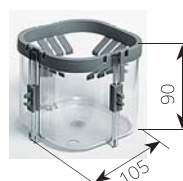

Арт. 065B00000 Держатель бутылок 1шт. Крепится к корзине. Можно объединять несколько держателей в блок.