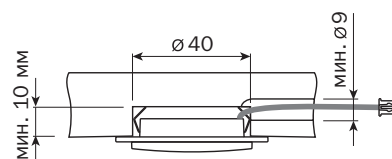

Точечный светильник с минимальной глубиной врезки. Легкое соединение в единую цепочку

- Специальная оптическая линза удваивает мощность света
- Декоративный корпус из полупрозрачного полимера с алюминиевой проставкой создает визуальный эффект отсутствия рамки

Slide

Slide Set 3

Наименование	артикул	размеры, мм	исполнение	дополнительное оборудование
Slide Светильник 1,2Вт, 24В, соединительный кабель 2м, Bus разъем	1060705	46x46x10	 алюминий, свет холодный белый	Трансформаторы SL 6/350, SL 12/350, стр. 56-57
	1060705B		 алюминий, свет теплый белый	Сенсорный выключатель, см. стр. 58-65
Slide Set 3 Комплект: 3 светодиодных светильника 3x1,2Вт, 24В, 3 соединительных кабеля 2м, трансформатор, рас- пределитель на 4 разъема, кабель питания 1,8м	2175505	46x46x10	 алюминий, свет холодный белый	Сенсорный выключатель, см. стр. 58-65
	2175505B		 алюминий, свет теплый белый	