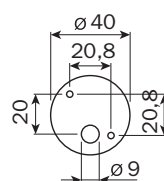

Slide

Slide Set 3

Наименование	артикул	размеры, мм	исполнение	дополнительное оборудование
Slide Светильник 1,2Вт, 24В, соединительный кабель 2м, Bus разъем	1060705	46x46x10	 алюминий, свет холодный белый	Трансформаторы SL 6/350, SL 12/350, стр. 56-57
	1060705B		 алюминий, свет теплый белый	Сенсорный выключатель, см. стр. 58-65
Slide Set 3 Комплект: 3 светодиодных светильника 3x1,2Вт, 24В, 3 соединительных кабеля 2м, трансформатор, рас- пределитель на 4 разъема, кабель питания 1,8м	2175505	46x46x10	 алюминий, свет холодный белый	Сенсорный выключатель, см. стр. 58-65
	2175505B		 алюминий, свет теплый белый	