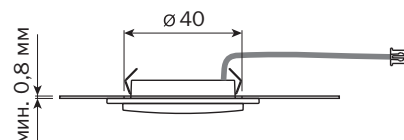

Точечный светильник с минимальной глубиной врезки. Легкое соединение в единую цепочку

- Специальная оптическая линза удваивает мощность света
- Декоративный корпус из полупрозрачного полимера с алюминиевой проставкой создает визуальный эффект отсутствия рамки

Slide

Slide Set 3

Наименование	артикул	размеры, мм	исполнение	дополнительное оборудование
Slide Светильник 1,2Вт, 24В, соединительный кабель 2м, Bus разъем	1060705	46x46x10	 алюминий, свет холодный белый	Трансформаторы SL 6/350, SL 12/350, стр. 56-57
	1060705B		 алюминий, свет теплый белый	Сенсорный выключатель, см. стр. 58-65
Slide Set 3 Комплект: 3 светодиодных светильника 3x1,2Вт, 24В, 3 соединительных кабеля 2м, трансформатор, рас- пределитель на 4 разъема, кабель питания 1,8м	2175505	46x46x10	 алюминий, свет холодный белый	Сенсорный выключатель, см. стр. 58-65
	2175505B		 алюминий, свет теплый белый	