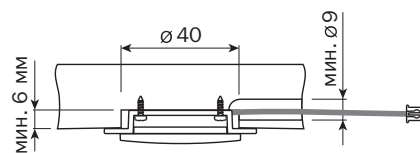

Точечный светильник с минимальной глубиной врезки. Легкое соединение в единую цепочку

- Специальная оптическая линза удваивает мощность света
- Декоративный корпус из полупрозрачного полимера с алюминиевой проставкой создает визуальный эффект отсутствия рамки

Slide

Slide Set 3

Наименование	артикул	размеры, мм	исполнение	дополнительное оборудование
Slide Светильник 1,2Вт, 24В, соединительный кабель 2м, Bus разъем	1060705	46x46x10	 алюминий, свет холодный белый	Трансформаторы SL 6/350, SL 12/350, стр. 56-57
	1060705B		 алюминий, свет теплый белый	Сенсорный выключатель, см. стр. 58-65
Slide Set 3 Комплект: 3 светодиодных светильника 3x1,2Вт, 24В, 3 соединительных кабеля 2м, трансформатор, рас- пределитель на 4 разъема, кабель питания 1,8м	2175505	46x46x10	 алюминий, свет холодный белый	Сенсорный выключатель, см. стр. 58-65
	2175505B		 алюминий, свет теплый белый	