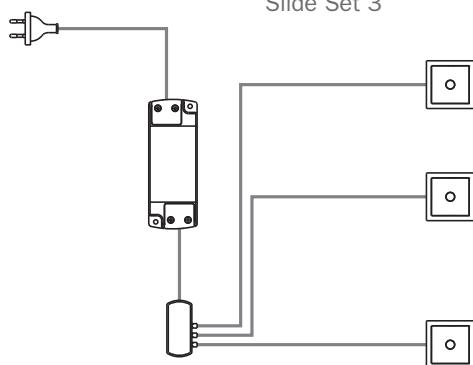

Точечный светильник с минимальной глубиной врезки. Легкое соединение в единую цепочку

- Специальная оптическая линза удваивает мощность света
- Декоративный корпус из полупрозрачного полимера с алюминиевой проставкой создает визуальный эффект отсутствия рамки

Slide

Slide Set 3

Наименование	артикул	размеры, мм	исполнение	дополнительное оборудование
Slide Светильник 1,2Вт, 24В, соединительный кабель 2м, Bus разъем	1060705	46x46x10	 алюминий, свет холодный белый	Трансформаторы SL 6/350, SL 12/350, стр. 56-57
	1060705B		 алюминий, свет теплый белый	Сенсорный выключатель, см. стр. 58-65
Slide Set 3 Комплект: 3 светодиодных светильника 3x1,2Вт, 24В, 3 соединительных кабеля 2м, трансформатор, рас- пределитель на 4 разъема, кабель питания 1,8м	2175505	46x46x10	 алюминий, свет холодный белый	Сенсорный выключатель, см. стр. 58-65
	2175505B		 алюминий, свет теплый белый	