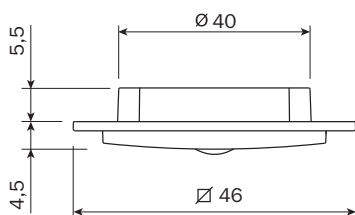

Точечный светильник с минимальной глубиной врезки. Легкое соединение в единую цепочку

- Специальная оптическая линза удваивает мощность света
- Декоративный корпус из полупрозрачного полимера с алюминиевой проставкой создает визуальный эффект отсутствия рамки

Slide

Slide Set 3

Наименование	артикул	размеры, мм	исполнение	дополнительное оборудование
Slide Светильник 1,2Вт, 24В, соединительный кабель 2м, Bus разъем	1060705	46x46x10	 алюминий, свет холодный белый	Трансформаторы SL 6/350, SL 12/350, стр. 56-57
	1060705B		 алюминий, свет теплый белый	Сенсорный выключатель, см. стр. 58-65
Slide Set 3 Комплект: 3 светодиодных светильника 3x1,2Вт, 24В, 3 соединительных кабеля 2м, трансформатор, рас- пределитель на 4 разъема, кабель питания 1,8м	2175505	46x46x10	 алюминий, свет холодный белый	Сенсорный выключатель, см. стр. 58-65
	2175505B		 алюминий, свет теплый белый	