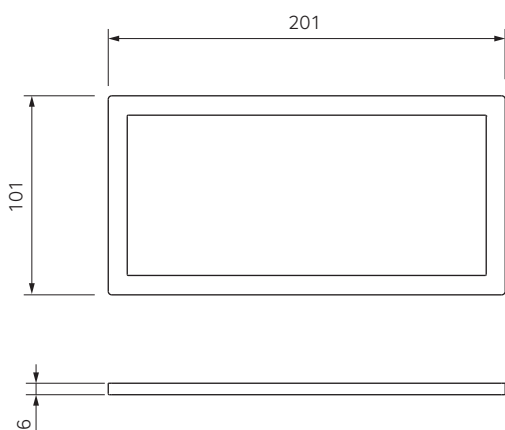

Titan

Накладной светодиодный светильник

Элегантная тонкая светодиодная панель для накладного монтажа. Толщина всего 6мм. В светильнике использована новая технология EDGE LED, гарантирующая однородное свечение по всей поверхности. Благодаря высокому индексу цветопередачи ($Ra \geq 90$), создается освещение, близкое к естественному.

Установка вплотную к стене позволяет скрыть кабель питания за задней стенкой шкафа без необходимости дополнительной подготовки и сверления. Это удобно, когда необходимо подсветить рабочее место уже готовой кухни.