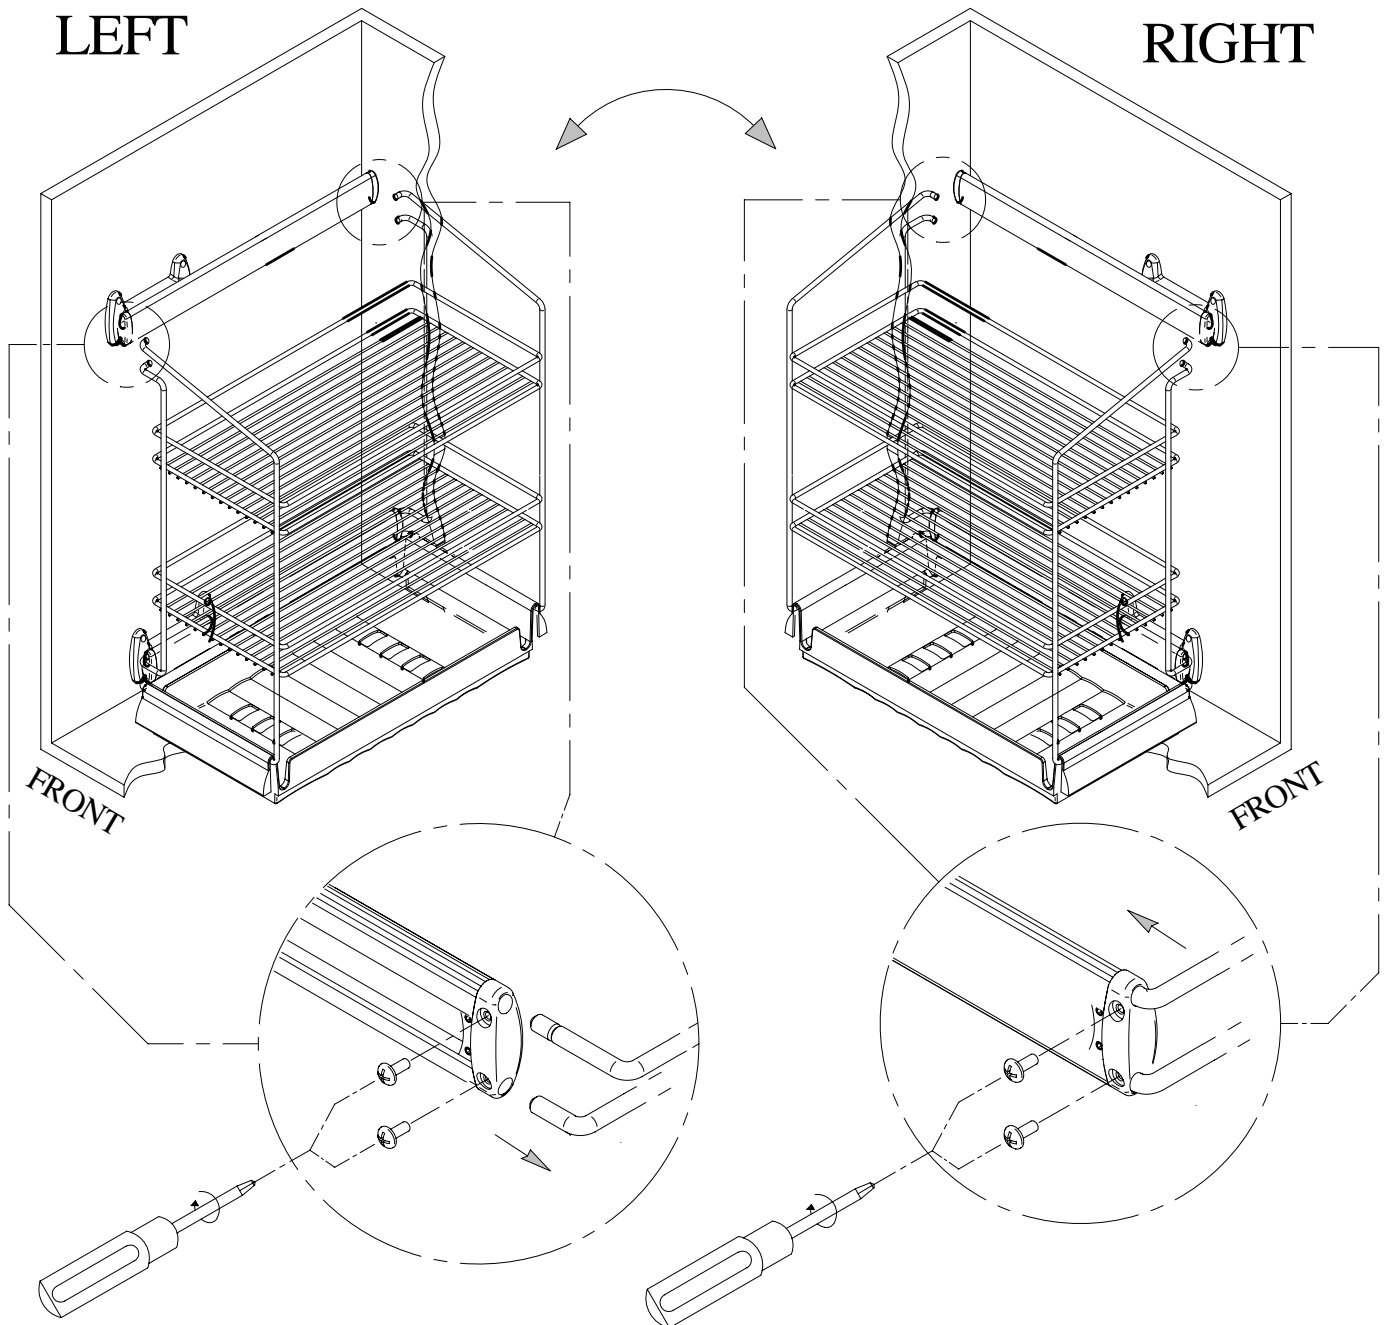

ViBO[®]
Wire processing

Montaggio estraibile laterale ACL

Installing Pull-Out shelving ACL

Montage de la pièce amovible latérale ACL de l'armoire

Montaje extraíble lateral ACL del armario

Montage des seitlichen Ausziehelements ACL des Schrankes

Montering sidolåda ACL i skåpet

Montering af side-udtræk ACL i skab

ACL(2-3)ALGS
ACL(2-3)ALGS 14"

Mod. ACL(2-3)ALGS
Mod. ACL(2-3)ALGS 14"

LEFT

RIGHT

Montaggio estraibile laterale ACL

Installing Pull-Out shelving ACL

Montage de la pièce amovible latérale ACL de l'armoire

Montaje extraíble lateral ACL del armario

Montage des seitlichen Ausziehelemente ACL des Schrankes

Montering sidolåda ACL i skåpet

Montering af side-udtræk ACL i skab