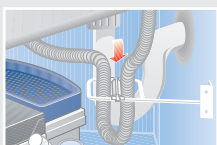

Арт. 3693-00 (Hailo) Фиксатор гибкого шланга для смесителя с выдвижным изливом