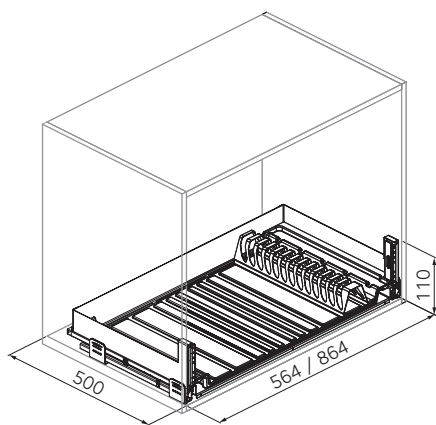

Scola Pro

Выдвижная полка-сушка для посуды с креплением для высокого фасада

Оптимальное решение при расположении мойки под окном или на «острове». Полное выдвижение с мягким закрыванием обеспечивает комфортное пользование.

Монтаж на боковые стенки 16-19мм.
Исполнение «орион».

Soft-close

Комплектация:

Полка из окрашенной стали, крепления для высокого фасада, пластиковый съемный поддон, подставка под тарелки, направляющие полного выдвижения Grass с Soft-Close (подставка под пиалы и миски заказывается отдельно).

артикул	ширина шкафа, мм	размеры встройки, мм			Kg
		ширина	глубина	высота	
999PRO600	600	560-568	505	110	55
999PRO900	900	860-868			50

Аксессуары

Арт. 097C999020 Подставка для пиал и мисок.

Арт. 097P999020 Подставка для тарелок (дополнительно или на замену).