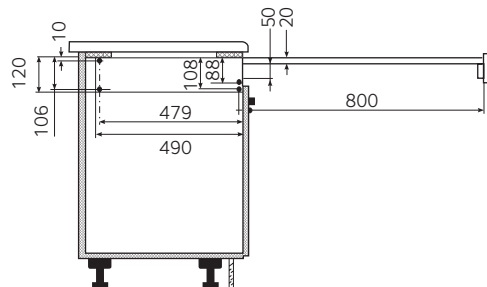

Легкое расширение рабочего пространства кухни.

- Надежные направляющие из массива бука выдерживают значительные нагрузки до 100кг.
- Rapid выдвигается на 800мм! Это возможно благодаря тому, что задняя часть столешницы состоит из ламелей, которые в процессе задвигания скручиваются в рулон.
- Ламинированное покрытие повышенной износостойчивости надолго обеспечивает легкий уход и эстетичный внешний вид.
- Ширина шкафа 500 и 600мм.
- Направляющие в комплекте.
- Вес изделия 10,2/11кг.

артикул	исполнение столешницы	ширина шкафа, мм	размеры, мм			комплектация
			ширина	глубина	высота	
3845-10		фосфор	500	461		Столешница из влагостойкой ДСП с покрытием из HPL-пластика повышенной износостойкости, крепление фасада, направляющие из массива бука, проставки.
3845-60		белый			490	
3845-09		фосфор	600	561		
3845-12		сталь			120	