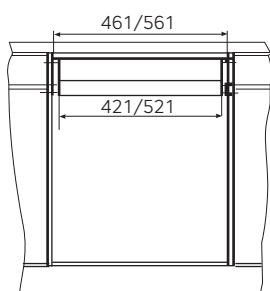

Легкое расширение рабочего пространства кухни.

- Надежные направляющие из массива бука выдерживают значительные нагрузки до 100кг.
- Rapid выдвигается на 800мм! Это возможно благодаря тому, что задняя часть столешницы состоит из ламелей, которые в процессе задвигания скручиваются в рулон.
- Ламинированное покрытие повышенной износостойчивости надолго обеспечивает легкий уход и эстетичный внешний вид.
- Ширина шкафа 500 и 600мм.
- Направляющие в комплекте.
- Вес изделия 10,2/11кг.

артикул	исполнение столешницы	ширина шкафа, мм	размеры, мм			комплектация
			ширина	глубина	высота	
3845-10		фосфор	500	461		Столешница из влагостойкой ДСП с покрытием из HPL-пластика повышенной износостойкости, крепление фасада, направляющие из массива бука, проставки.
3845-60		белый			490	
3845-09		фосфор	600	561		
3845-12		сталь			120	