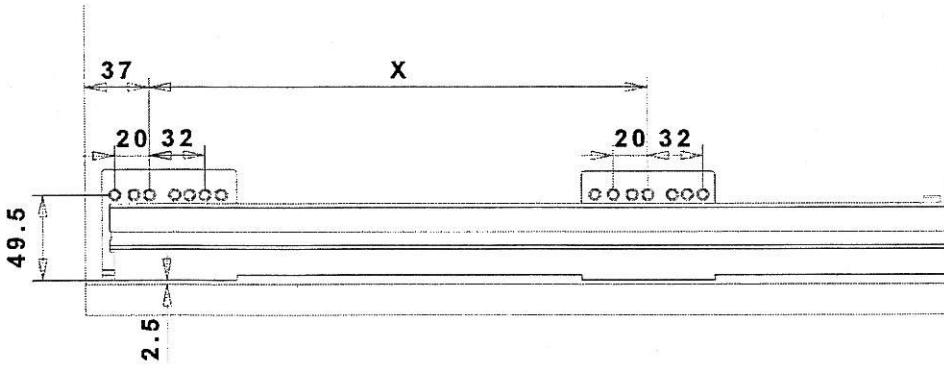

# Istruzione di montaggio Assembly Instruction

- **Montaggio guide sul fianco mobile** Slides assembly on the side of the cabinet

Dimensione Guida Slide Dimension	X
<b>450</b>	<b>288 mm</b>
<b>500</b>	<b>288 mm</b>